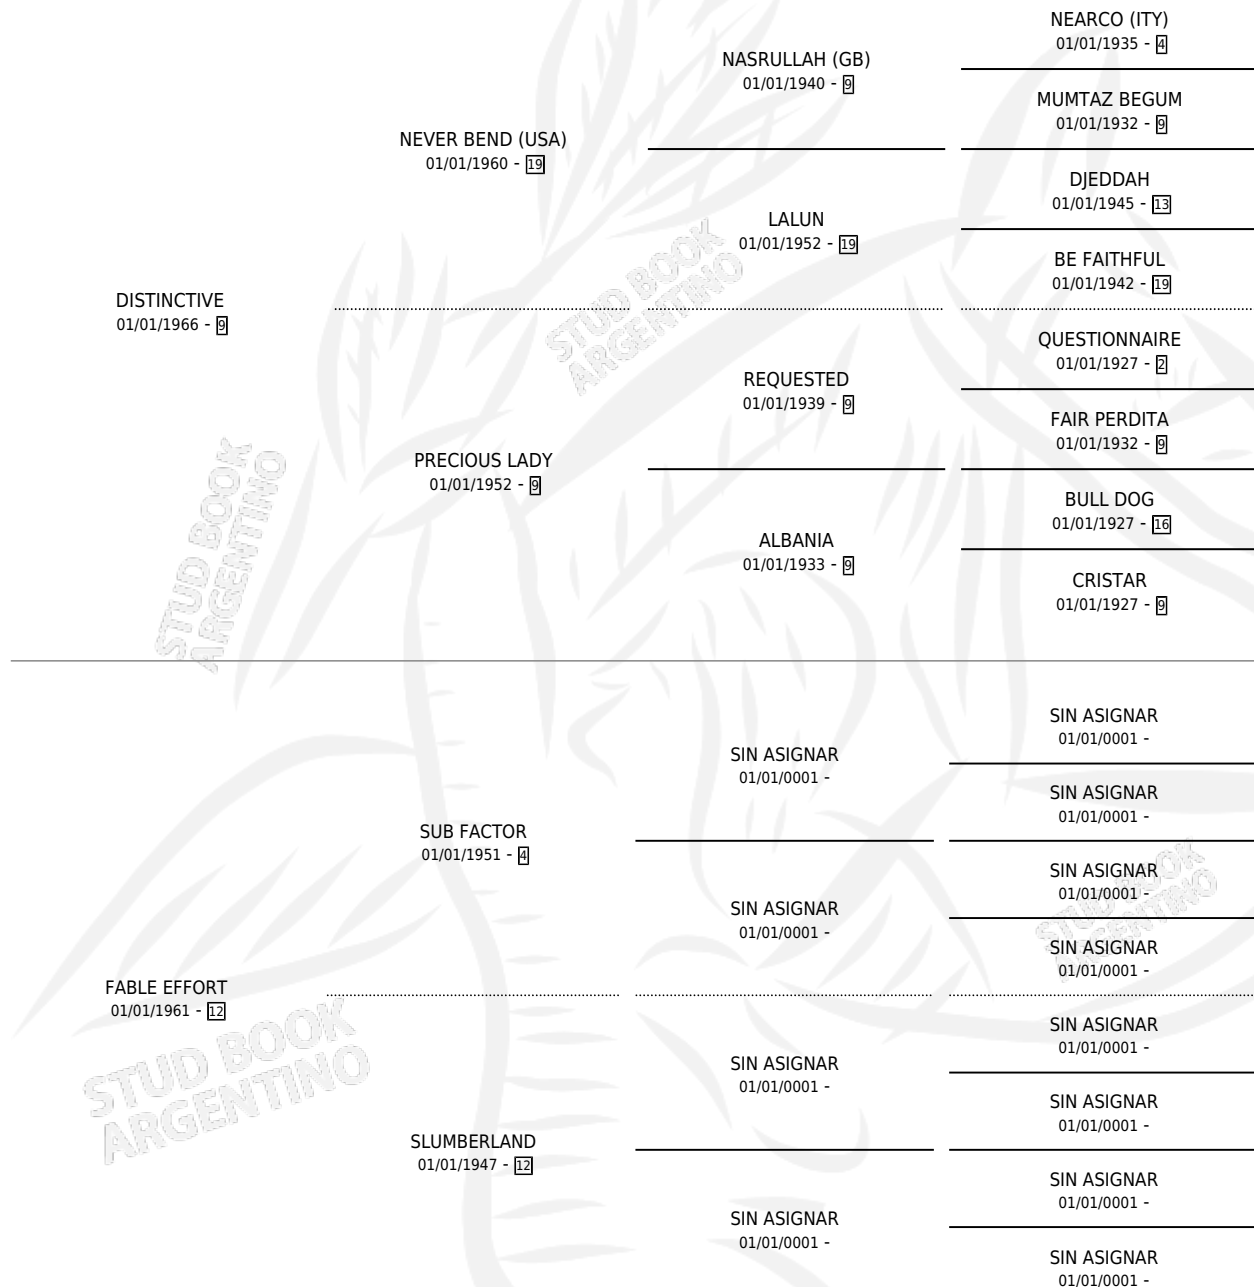

WELL DONE (USA)

por **DISTINCTIVE** y **FABLE EFFORT** por **SUB FACTOR**

Estados Unidos · Hembra · Zaino · SP · 01/01/1973
Familia 12 · Volumen web

ESTADO

TIPIFICACIÓN SANGUÍNEA	X
TIPIFICACIÓN POR ADN	X
PASAPORTE	X
IDENTIFICACIÓN POR MICROCHIP	X
REPRODUCTOR	X

Lugar de nacimiento: Estados Unidos

Criador: Extranjero

~

HIJOS

	MACHOS	HEMBRAS
2 NACIERON	2	0

SIN ACTUACIONES

PEDIGREE

WELL DONE (USA)