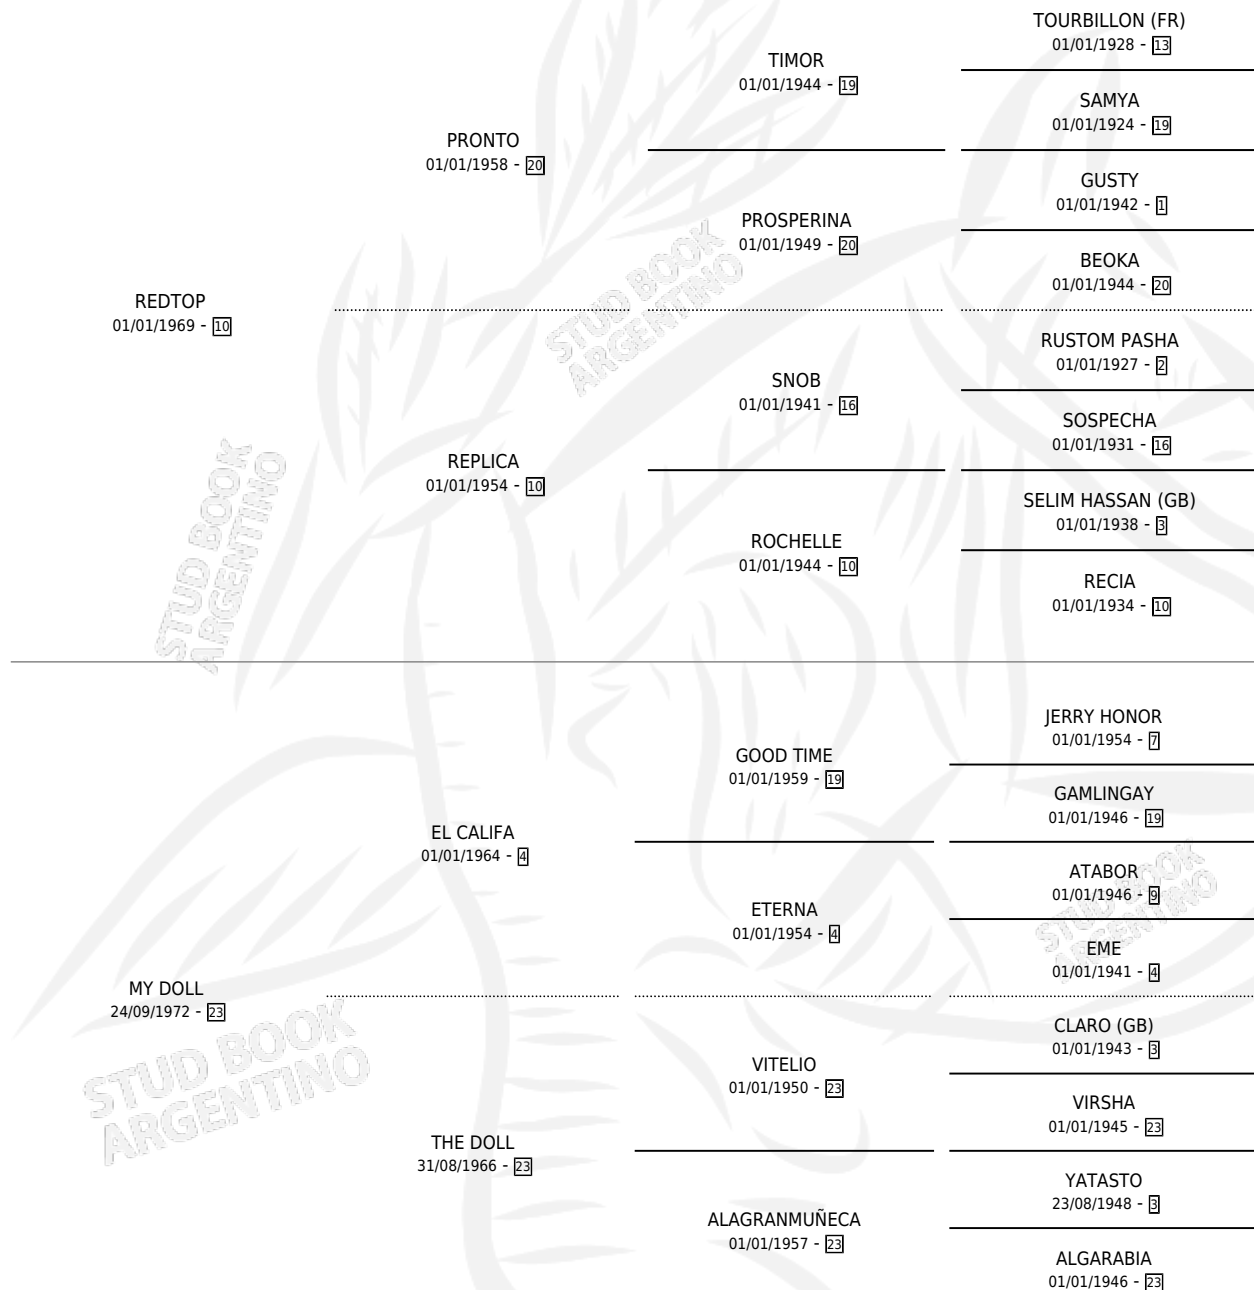

Lugar de nacimiento: Campo particular

Criador: Vacacion

~

HIJOS

	MACHOS	HEMBRAS
5 NACIERON	3	2
4 CORRIERON	3	1
2 GANARON	1	1
0 GANADORES CL	0 GANADORES GR	0 GANADORES G1

PEDIGREE

CAMPAÑA

Solo carreras oficiales de Argentina