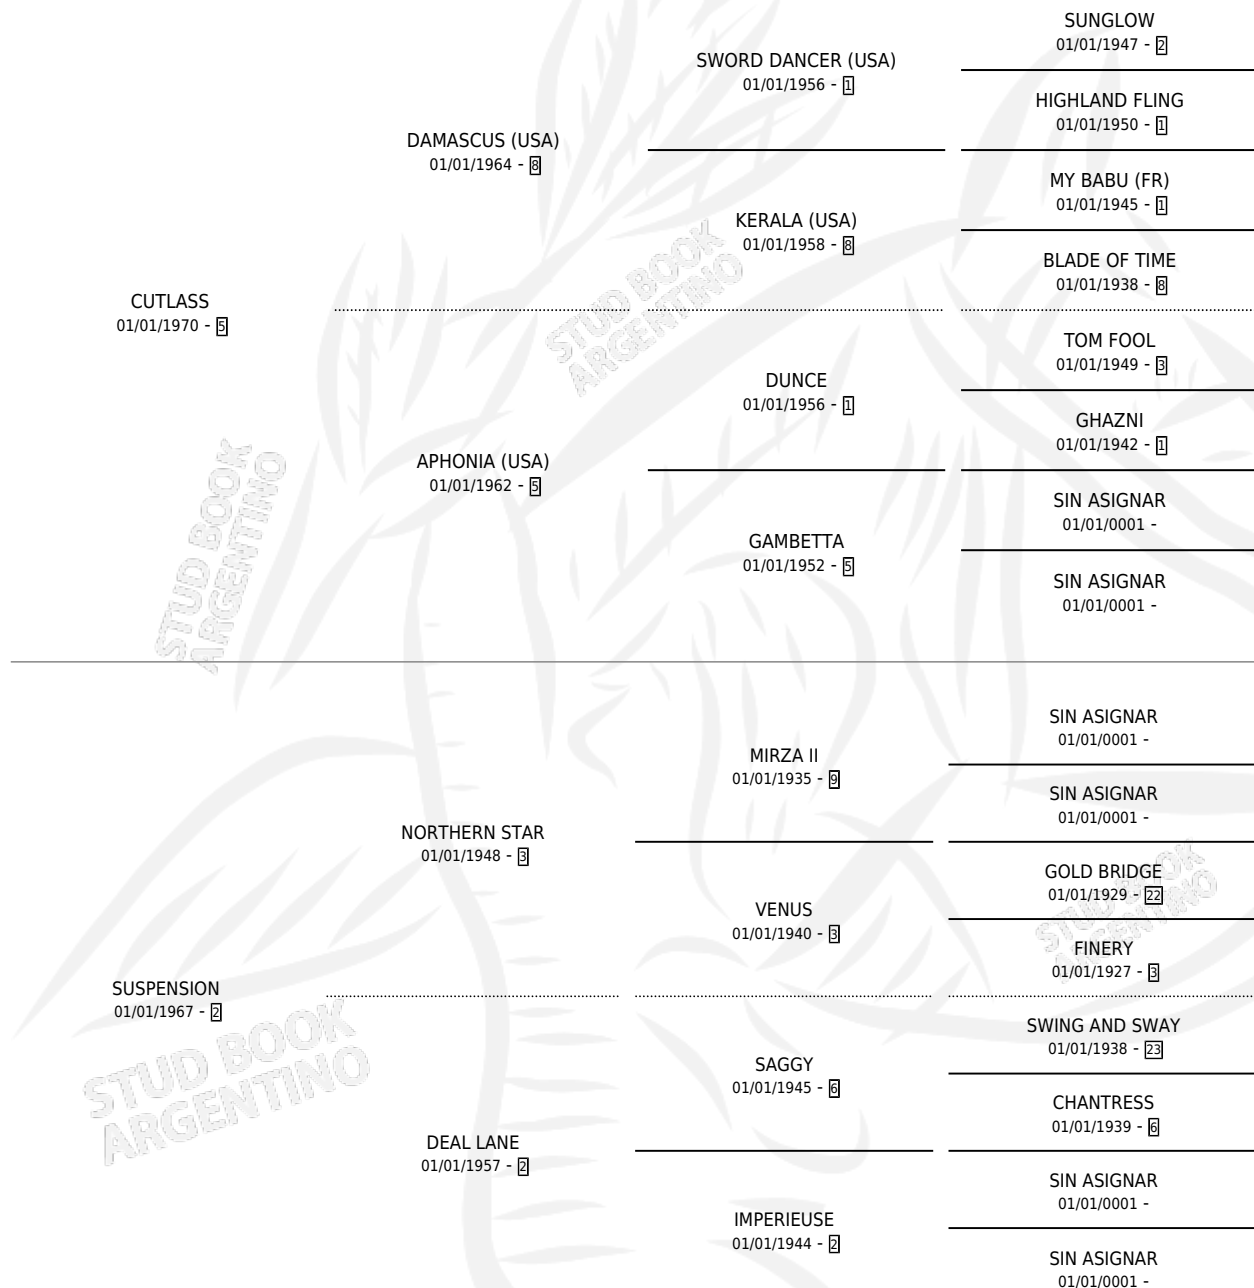

IDLE EMMA

por **CUTLASS** y **SUSPENSION** por **NORTHERN STAR**

Argentina · Hembra · Zaino · SP · 01/01/1976
Familia 2 · Volumen 29

ESTADO

TIPIFICACIÓN SANGUÍNEA	X
TIPIFICACIÓN POR ADN	X
PASAPORTE	X
IDENTIFICACIÓN POR MICROCHIP	X
REPRODUCTOR	X

Lugar de nacimiento: Campo particular

Criador: Sin dato

~

HIJOS

	MACHOS	HEMBRAS
1 NACIERON	0	1
1 CORRIERON	0	1
1 GANARON	0	1
0 GANADORES CL	0 GANADORES GR	0 GANADORES G1

PEDIGREE

IDLE EMMA

Datos oficiales del Stud Book Argentino