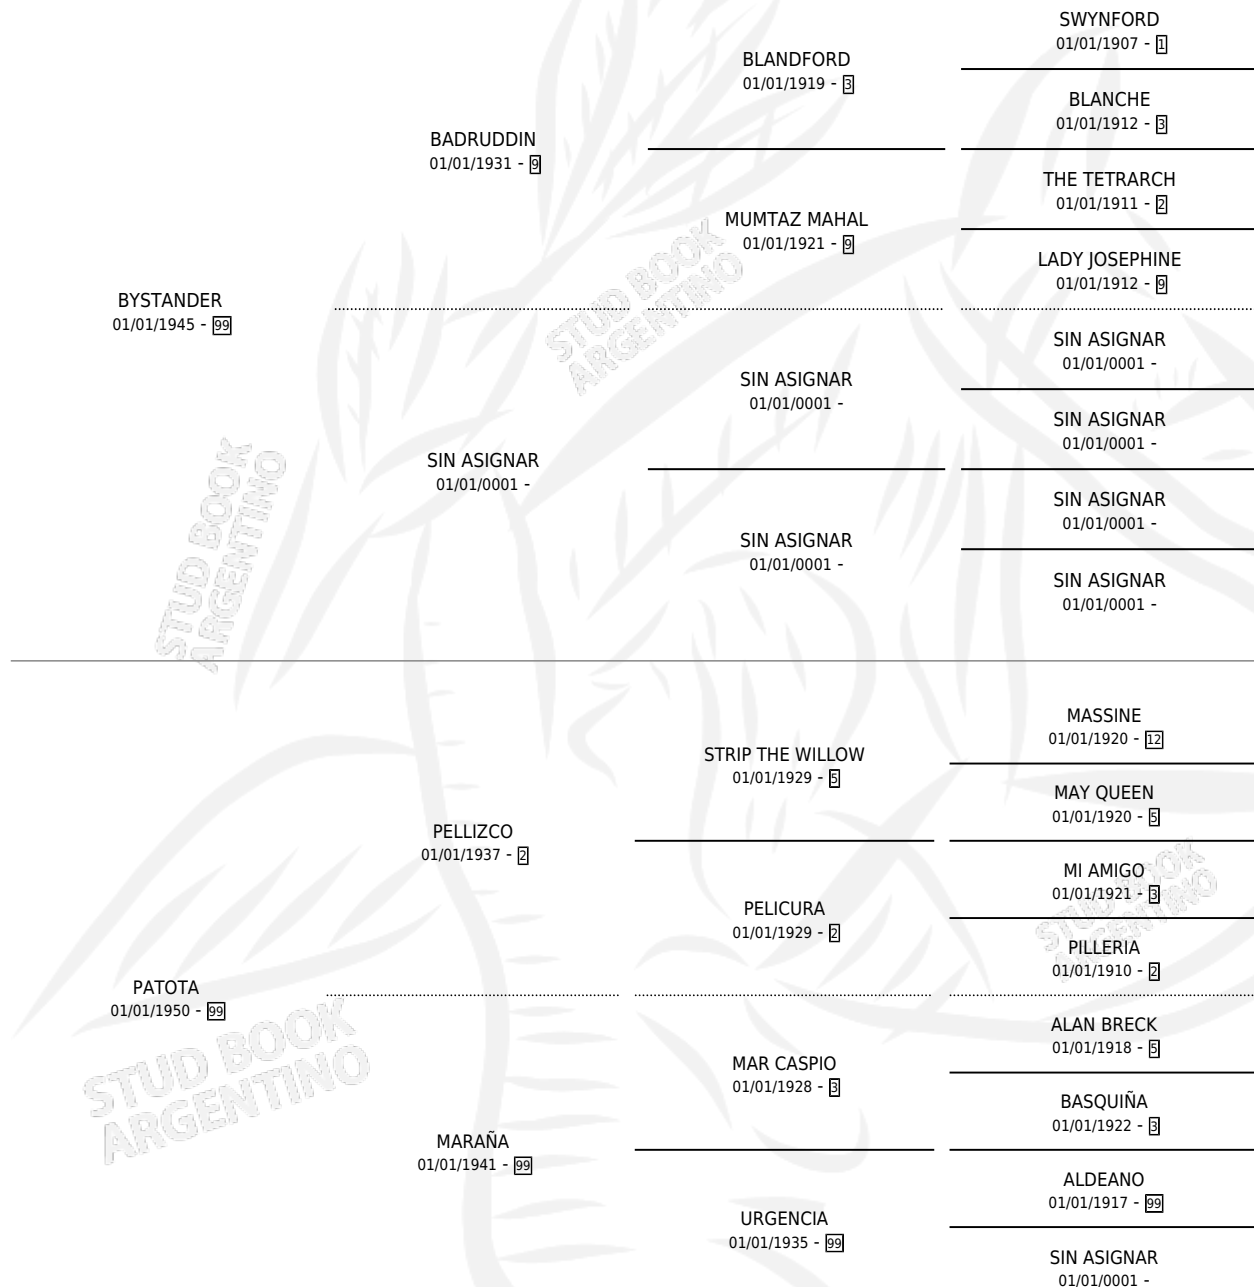

SWEET KATE

por **BYSTANDER** y **PATOTA** por **PELLIZCO**

Argentina · Hembra · Tordillo · SP · 01/01/1958
Familia 99 · Volumen 23

ESTADO

| | |
|------------------------------|---|
| TIPIFICACIÓN SANGUÍNEA | X |
| TIPIFICACIÓN POR ADN | X |
| PASAPORTE | X |
| IDENTIFICACIÓN POR MICROCHIP | X |
| REPRODUCTOR | X |

Lugar de nacimiento: Campo particular

Criador: Sin dato

~

HIJOS

| | MACHOS | HEMBRAS |
|-----------------|--------|---------|
| 1 NACIERON | 1 | 0 |
| SIN ACTUACIONES | | |

PEDIGREE

SWEET KATE

Datos oficiales del Stud Book Argentino