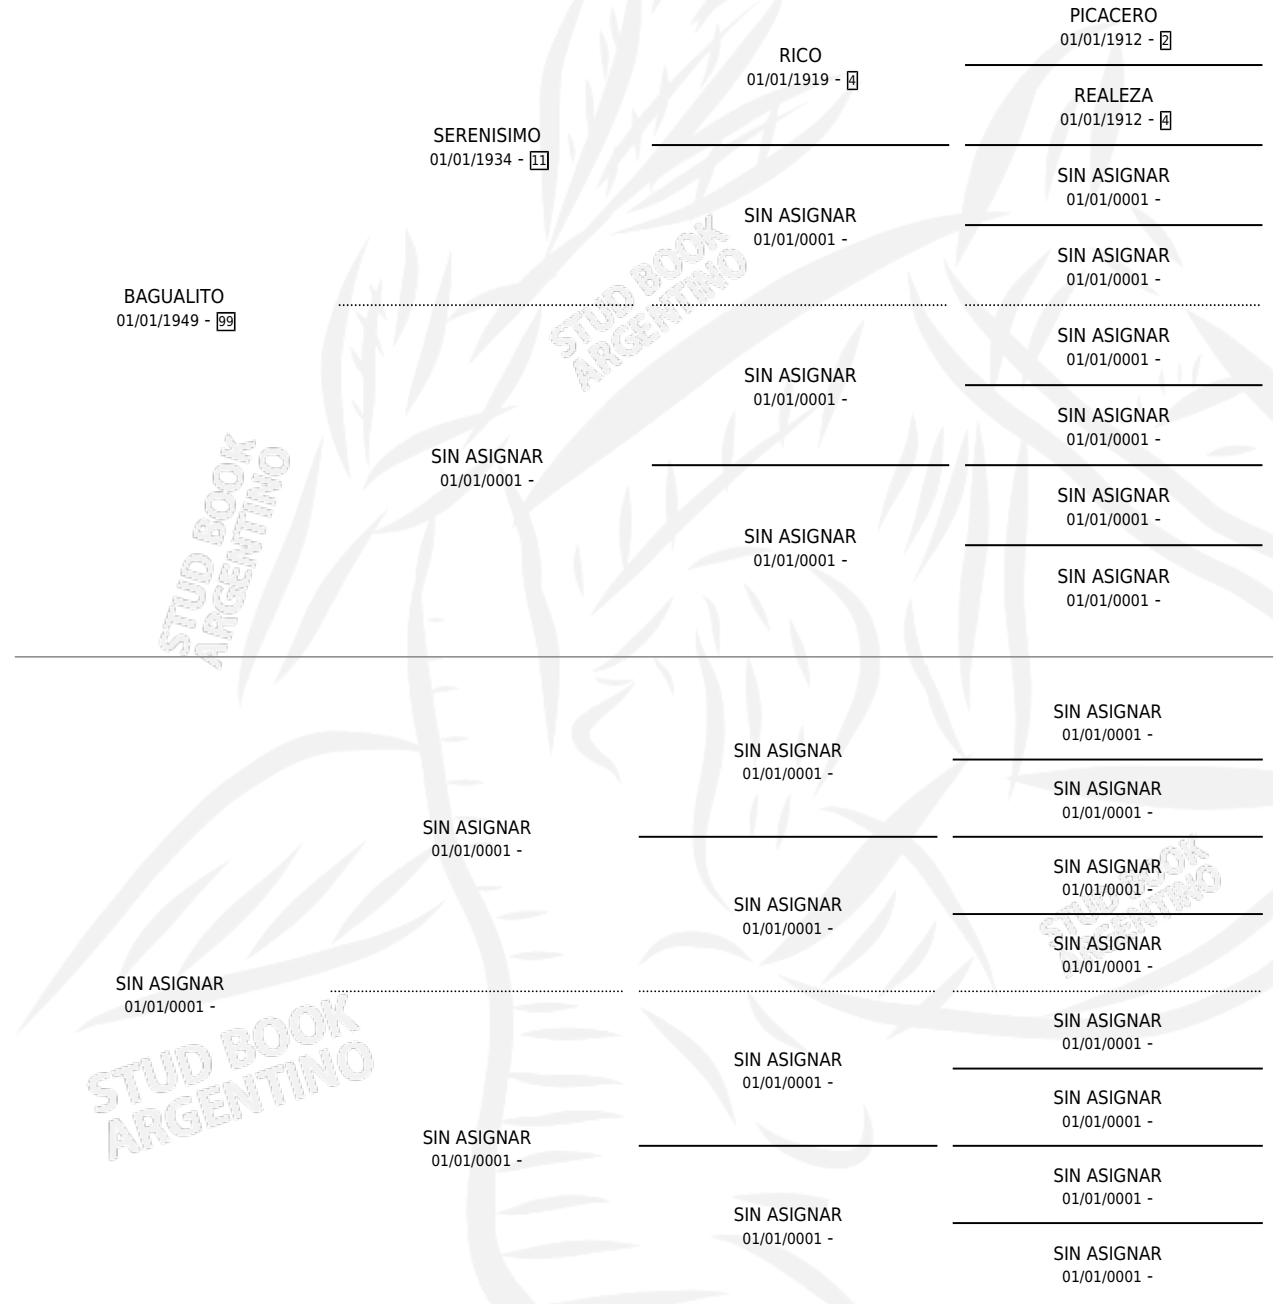

FULGURITA

por **BAGUALITO** y **SIN ASIGNAR** por **SIN ASIGNAR**

Argentina · Hembra · Alazan Tostado · SP · 01/01/1960
 Familia 99 · Volumen 24

ESTADO

TIPIFICACIÓN SANGUÍNEA	X
TIPIFICACIÓN POR ADN	X
PASAPORTE	X
IDENTIFICACIÓN POR MICROCHIP	X
REPRODUCTOR	X

Lugar de nacimiento: Campo particular

Criador: Sin dato

~

HIJOS

	MACHOS	HEMBRAS
1 NACIERON	1	0

SIN ACTUACIONES

PEDIGREE

FULGURITA