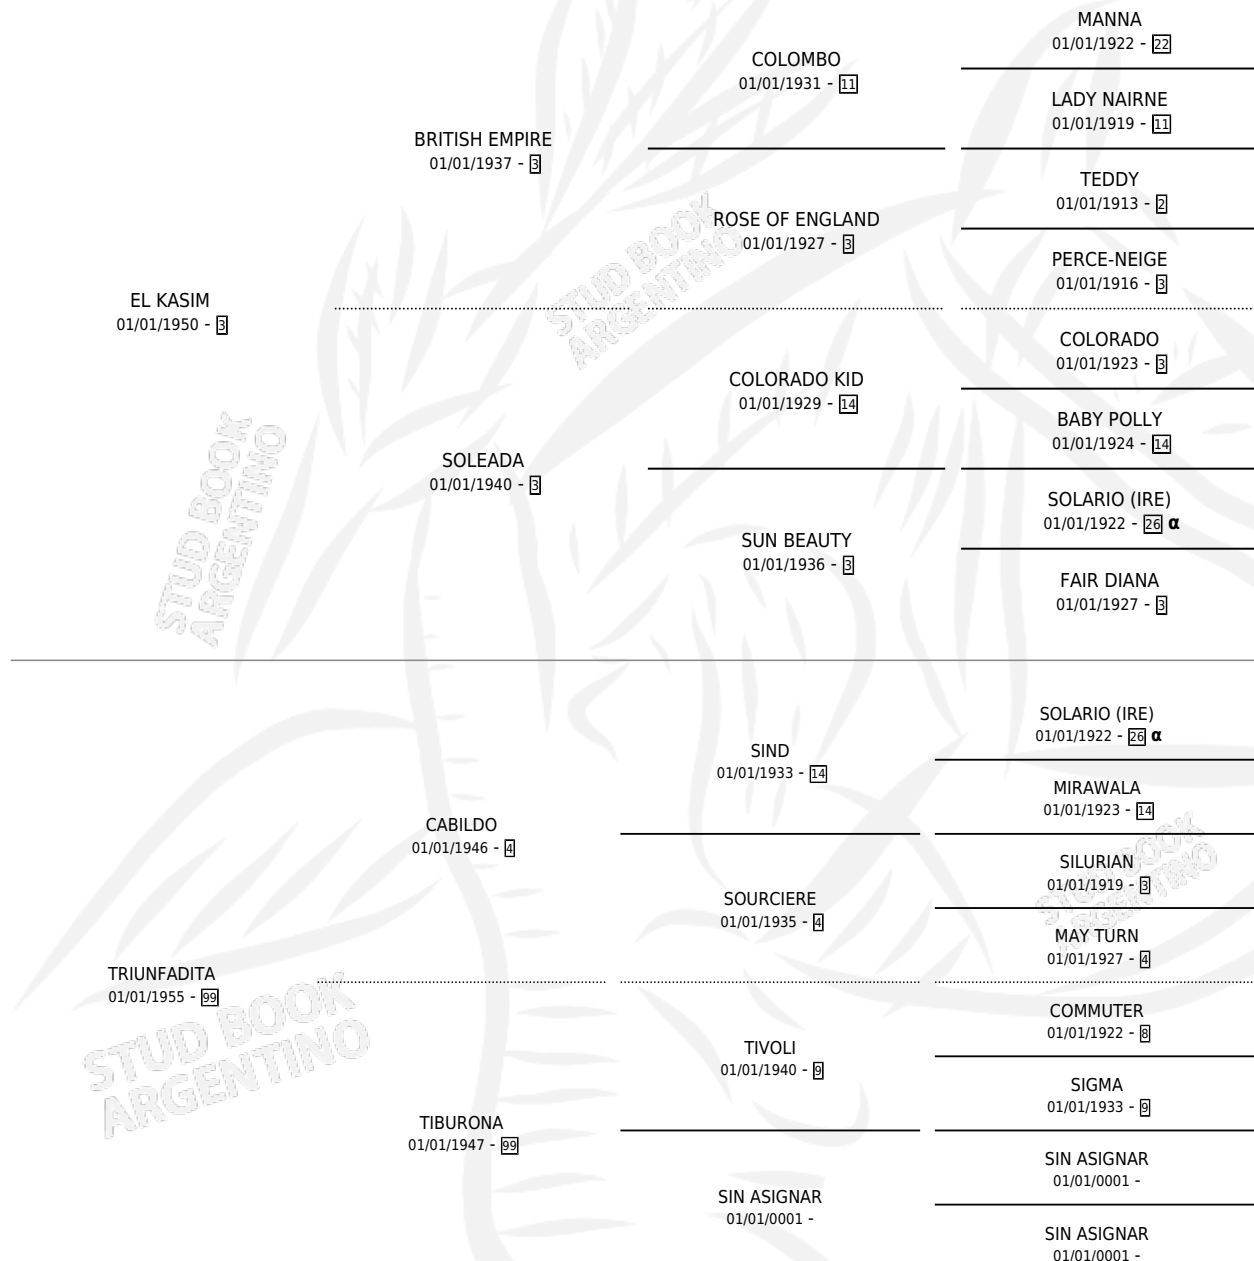

SILCA

por **EL KASIM** y **TRIUNFADITA** por **CABILDO**

Argentina · Hembra · Zaino · SP · 04/10/1961
Familia 99 · Volumen 24

ESTADO

TIPIFICACIÓN SANGUÍNEA	X
TIPIFICACIÓN POR ADN	X
PASAPORTE	X
IDENTIFICACIÓN POR MICROCHIP	X
REPRODUCTOR	X

Lugar de nacimiento: Campo particular

Criador: Sin dato

~

HIJOS

	MACHOS	HEMBRAS
3 NACIERON	1	2
SIN ACTUACIONES		

PEDIGREE

INBREEDING : α

SILCA