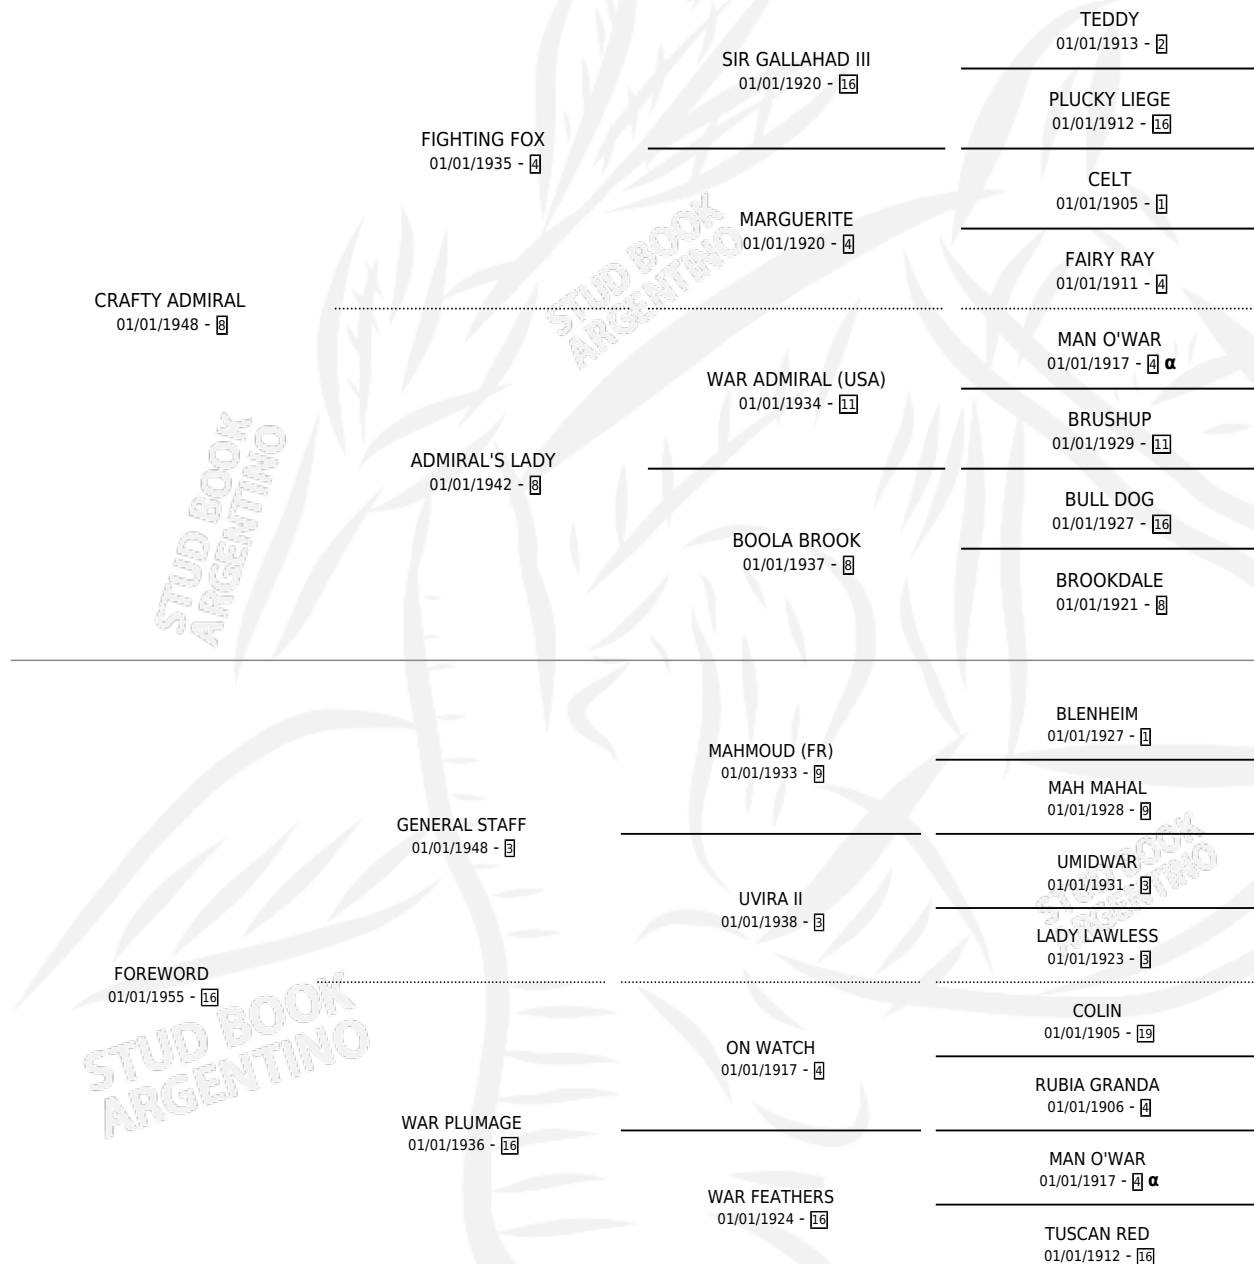

FORWARD MARCH

por CRAFTY ADMIRAL y FOREWORD por GENERAL STAFF

Argentina · Hembra · Alazan · SP · 01/01/1961
Familia 16-h · Volumen 24

ESTADO

TIPIFICACIÓN SANGUÍNEA	X
TIPIFICACIÓN POR ADN	X
PASAPORTE	X
IDENTIFICACIÓN POR MICROCHIP	X
REPRODUCTOR	X

Lugar de nacimiento: Campo particular

Criador: Sin dato

~

HIJOS

	MACHOS	HEMBRAS
2 NACIERON	0	2
SIN ACTUACIONES		

PEDIGREE

INBREEDING : α

FORWARD MARCH