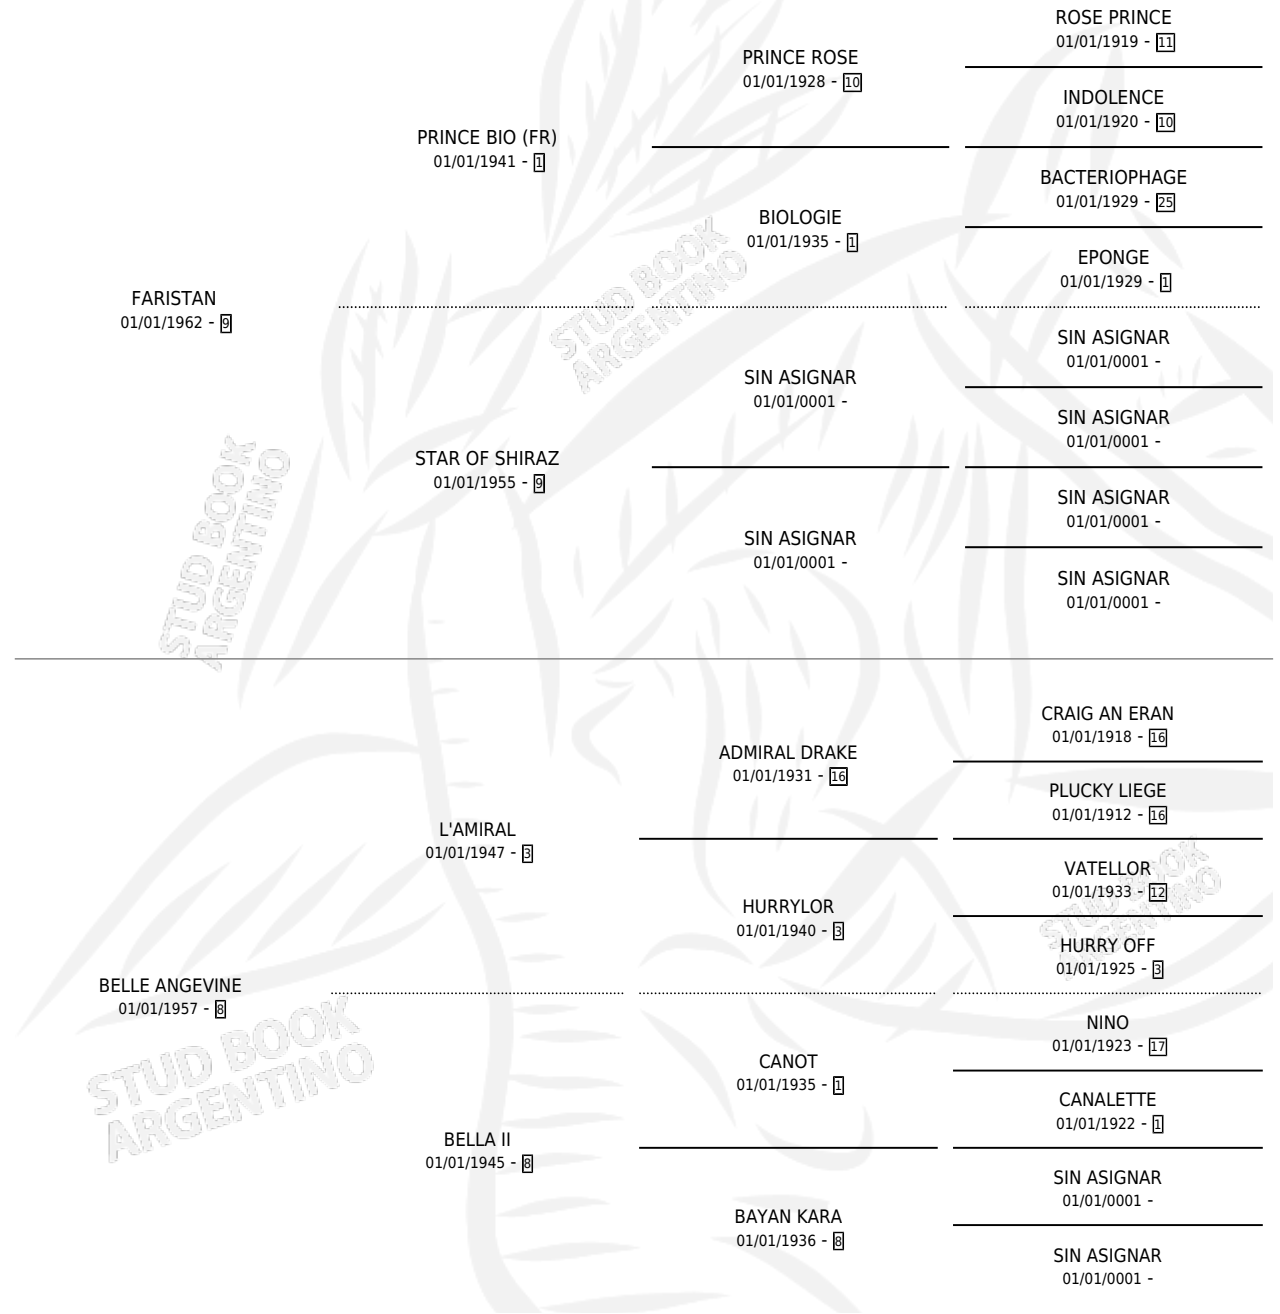

KAMAKURA II

por FARISTAN y BELLE ANGEVINE por L'AMIRAL

Argentina · Hembra · Zaino · SP · 01/01/1967
Familia 8-a · Volumen 26

ESTADO

TIPIFICACIÓN SANGUÍNEA	X
TIPIFICACIÓN POR ADN	X
PASAPORTE	X
IDENTIFICACIÓN POR MICROCHIP	X
REPRODUCTOR	X

Lugar de nacimiento: Campo particular

Criador: Sin dato

~

HIJOS

	MACHOS	HEMBRAS
1 NACIERON	0	1
SIN ACTUACIONES		

PEDIGREE

KAMAKURA II

Datos oficiales del Stud Book Argentino