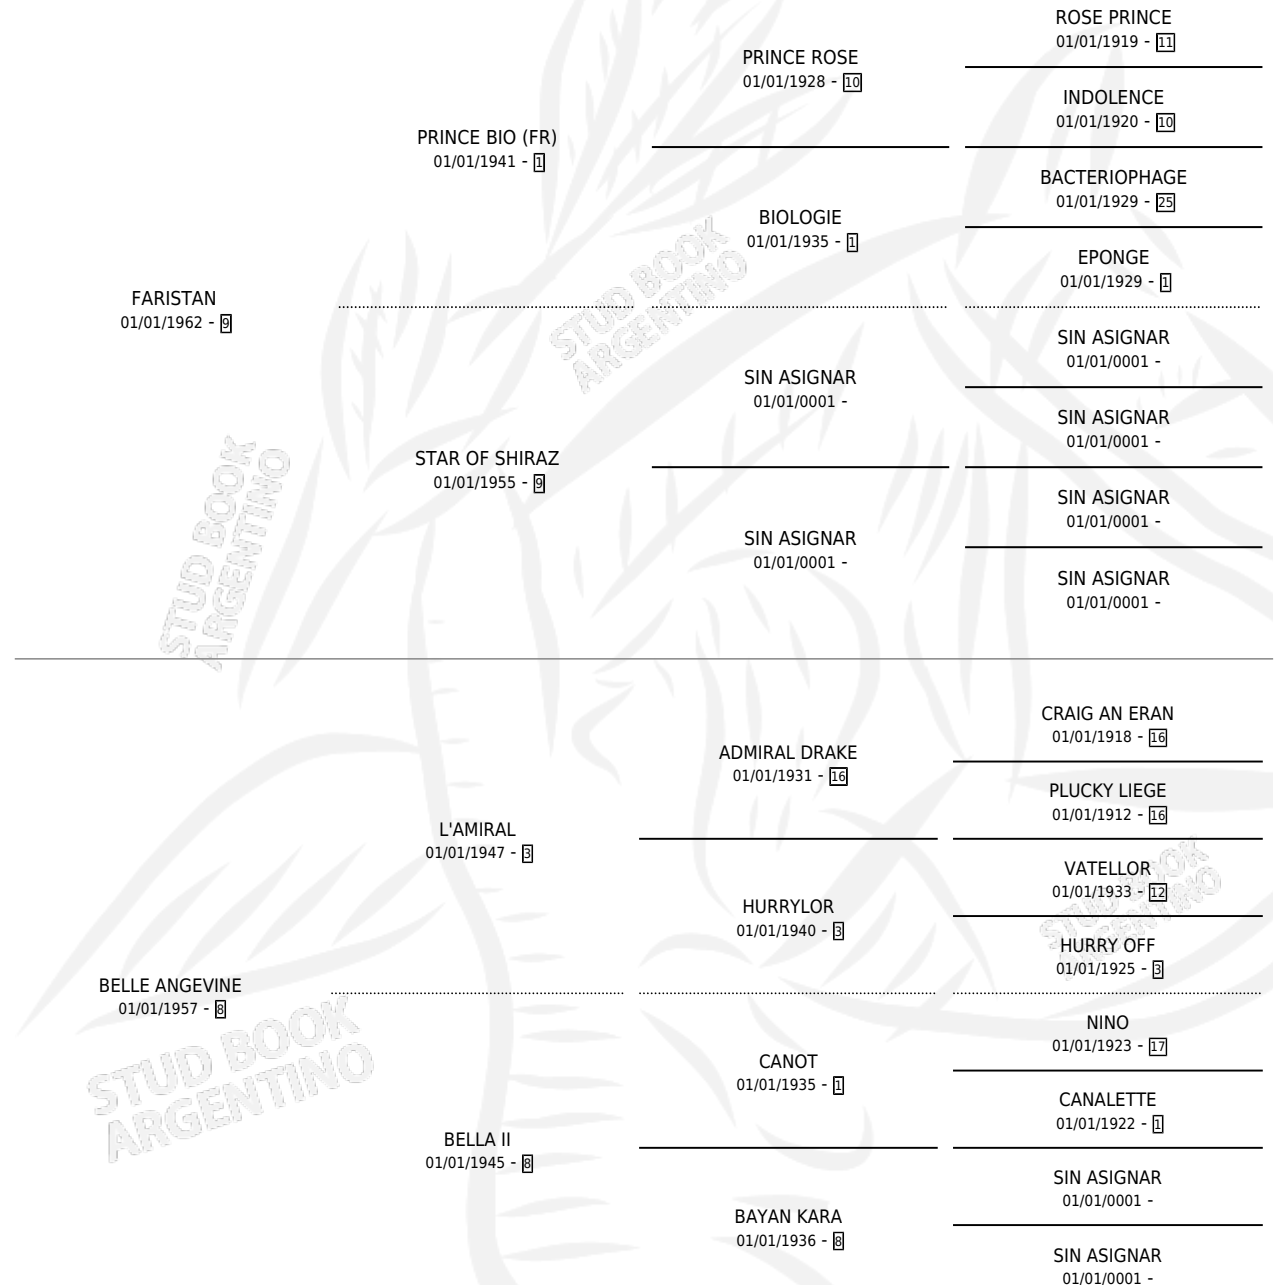

KAMAKURA II

por FARISTAN y BELLE ANGEVINE por L'AMIRAL

Argentina · Hembra · Zaino · SP · 01/01/1967
Familia 8-a · Volumen 26

ESTADO

TIPIFICACIÓN SANGUÍNEA	X
TIPIFICACIÓN POR ADN	X
PASAPORTE	X
IDENTIFICACIÓN POR MICROCHIP	X
REPRODUCTOR	X

Lugar de nacimiento: Campo particular

Criador: Sin dato

~

HIJOS

	MACHOS	HEMBRAS
1 NACIERON	0	1
SIN ACTUACIONES		

PEDIGREE

KAMAKURA II

Datos oficiales del Stud Book Argentino