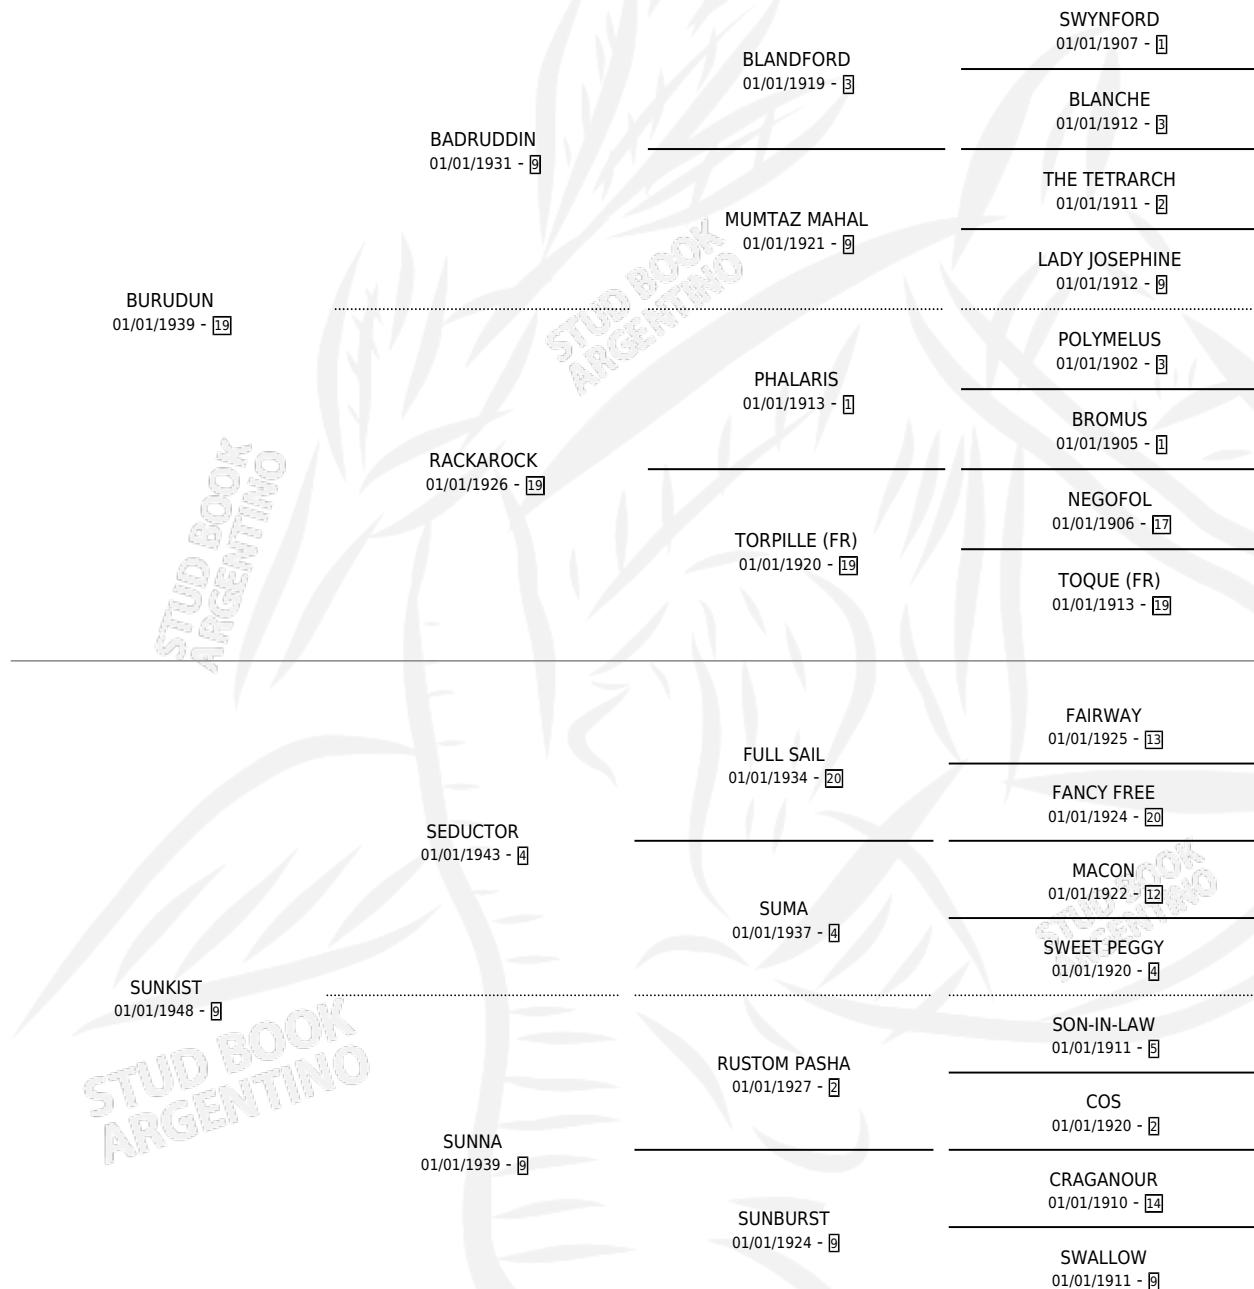

SIERRA BELLA

por **BURUDUN** y **SUNKIST** por **SEDUCTOR**

Argentina · Hembra · Zaino Negro · SP · 01/01/1953
Familia 9-g · Volumen 21

ESTADO

TIPIFICACIÓN SANGUÍNEA	X
TIPIFICACIÓN POR ADN	X
PASAPORTE	X
IDENTIFICACIÓN POR MICROCHIP	X
REPRODUCTOR	X

Lugar de nacimiento: Campo particular

Criador: Sin dato

~

HIJOS

	MACHOS	HEMBRAS
4 NACIERON	1	3

SIN ACTUACIONES

PEDIGREE

SIERRA BELLA