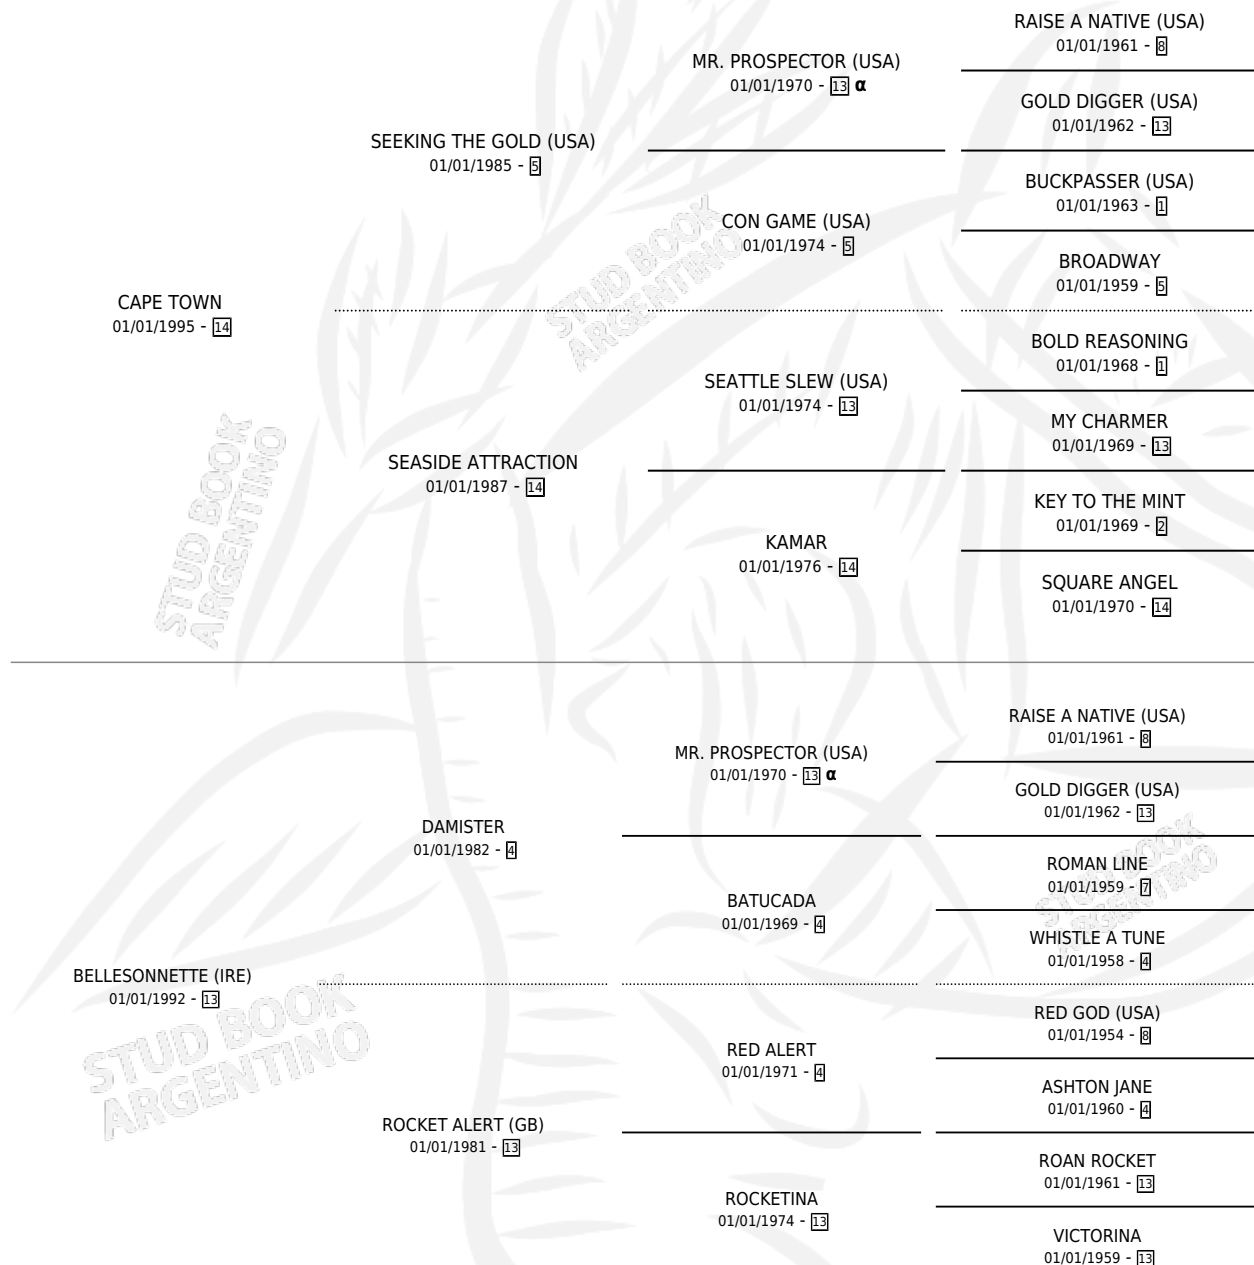

BELL CAPE (USA)

por CAPE TOWN y BELLESONNETTE (IRE) por DAMISTER

Estados Unidos · Hembra · Zaino · SP · 16/03/2008
Familia 13-b · Volumen web

ESTADO

TIPIFICACIÓN SANGUÍNEA	X
TIPIFICACIÓN POR ADN	✓
PASAPORTE	✓
IDENTIFICACIÓN POR MICROCHIP	✓
REPRODUCTOR	✓

Lugar de nacimiento: Estados Unidos

Criador: Extranjero

~

HIJOS

	MACHOS	HEMBRAS
3 NACIERON	3	0
2 CORRIERON	2	0
2 GANARON	2	0
0 GANADORES CL	0 GANADORES GR	0 GANADORES G1

PEDIGREE

INBREEDING : α

EXPORTACIÓN / IMPORTACIÓN

FECHA	MOVIMIENTO	PAÍS
01/06/2017	EXPORTADO	URUGUAY
09/08/2010	IMPORTADO	ESTADOS UNIDOS

~

CAMPAÑA

Solo carreras oficiales de Argentina

POR EDAD

EDAD	CC	1°	2°	3°	4°	5°	NP	CLC	CLG	CLCG1	CLGG1	IMPORTE	GANANCIA / CC
4 AÑOS	3	2	0	0	0	1	0	0	0	0	0	\$74,900	\$24,967
TOTALES	3	2	0	0	0	1	0	0	0	0	0	\$74,900	\$24,967
%		66.7%	0.0%	0.0%	0.0%	33.3%	0.0%	0.0%	0.0%	0.0%	0.0%		

Ganadora de 2 carreras en Palermo - \$74,900, a los 4 años.

POR DISTANCIA

HIPODROMO	CC	1°	2°	3°	4°	5°	NP	CLC	CLG	CLCG1	CLGG1	IMPORTE
PALERMO	3	2	0	0	0	1	0	0	0	0	0	\$74,900
1200 MTS	1	1	0	0	0	0	0	0	0	0	0	\$36,000
1400 MTS	1	1	0	0	0	0	0	0	0	0	0	\$37,000
1600 MTS	1	0	0	0	0	1	0	0	0	0	0	\$1,900