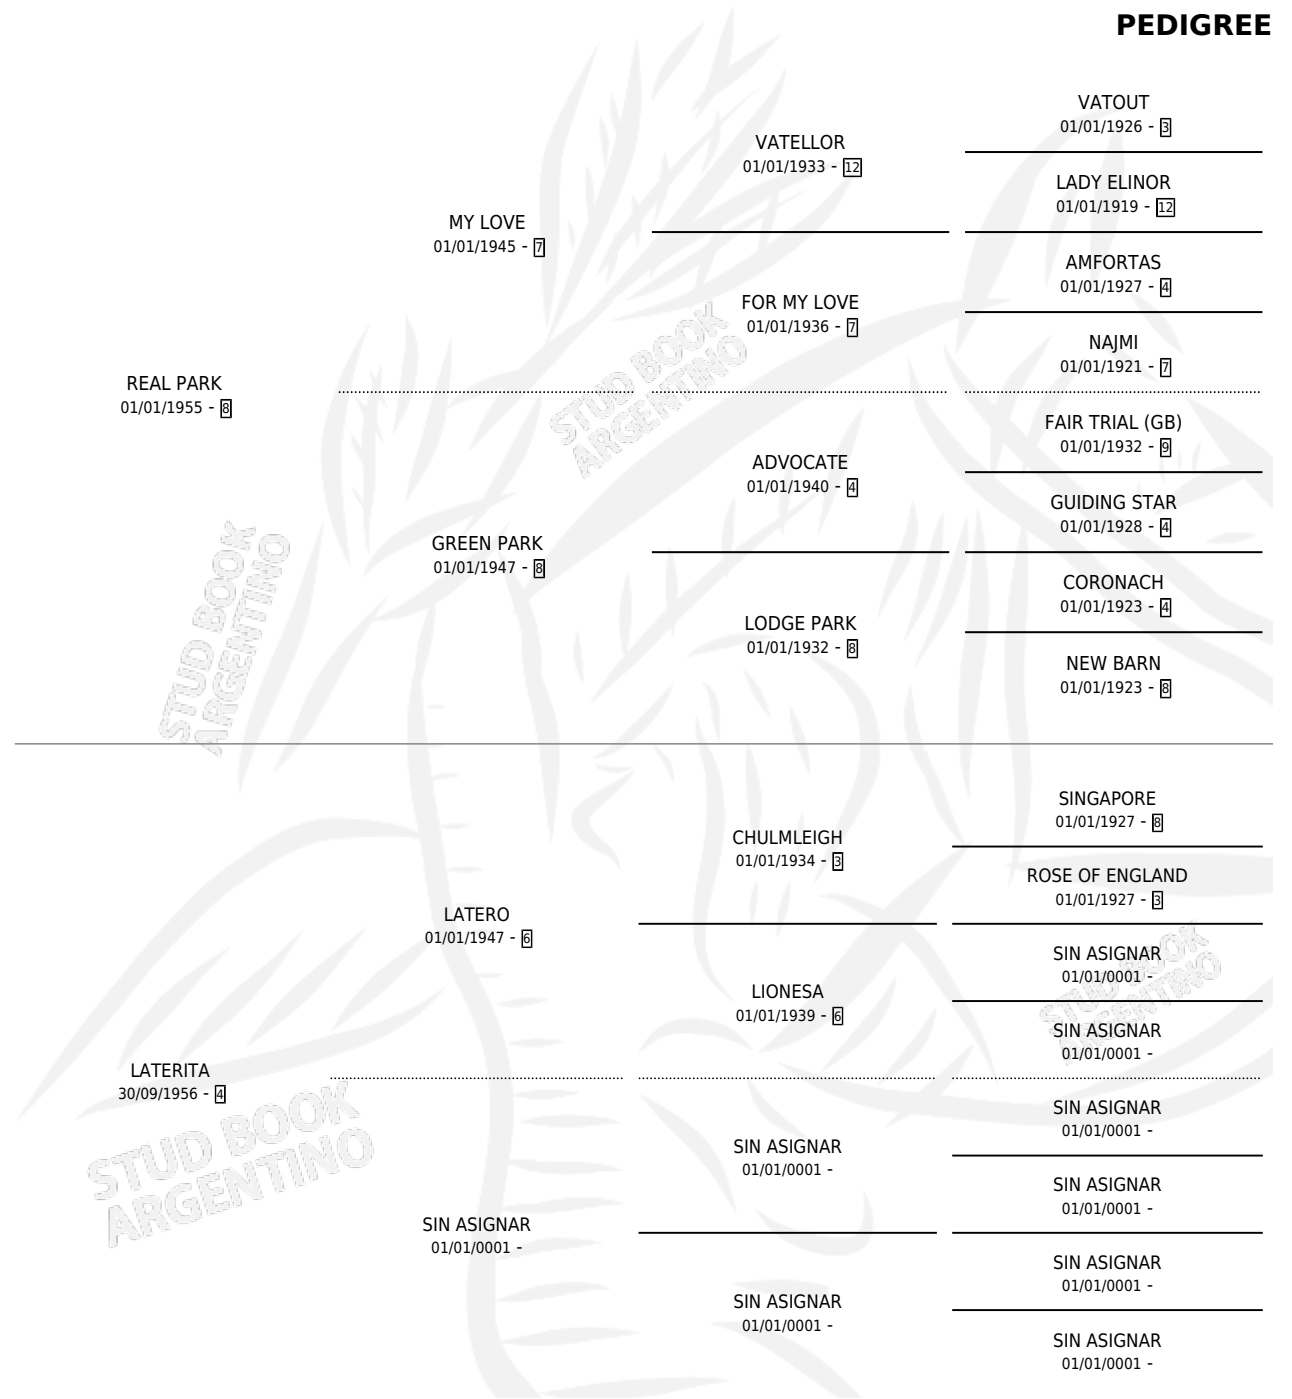

LABORIOSO

PEDIGREE

por **REAL PARK** y **LATERITA** por **LATERO**

Argentina · Macho · Zaino Negro · SP · 07/10/1963

Familia 4-e · Volumen 25

ESTADO

TIPIFICACIÓN SANGUÍNEA	X
TIPIFICACIÓN POR ADN	X
PASAPORTE	X
IDENTIFICACIÓN POR MICROCHIP	X
REPRODUCTOR	X

Lugar de nacimiento: Campo particular

Criador: Sin dato

LABORIOSO

Datos oficiales del Stud Book Argentino

Documento generado el 08/05/2026

studbook.org.ar