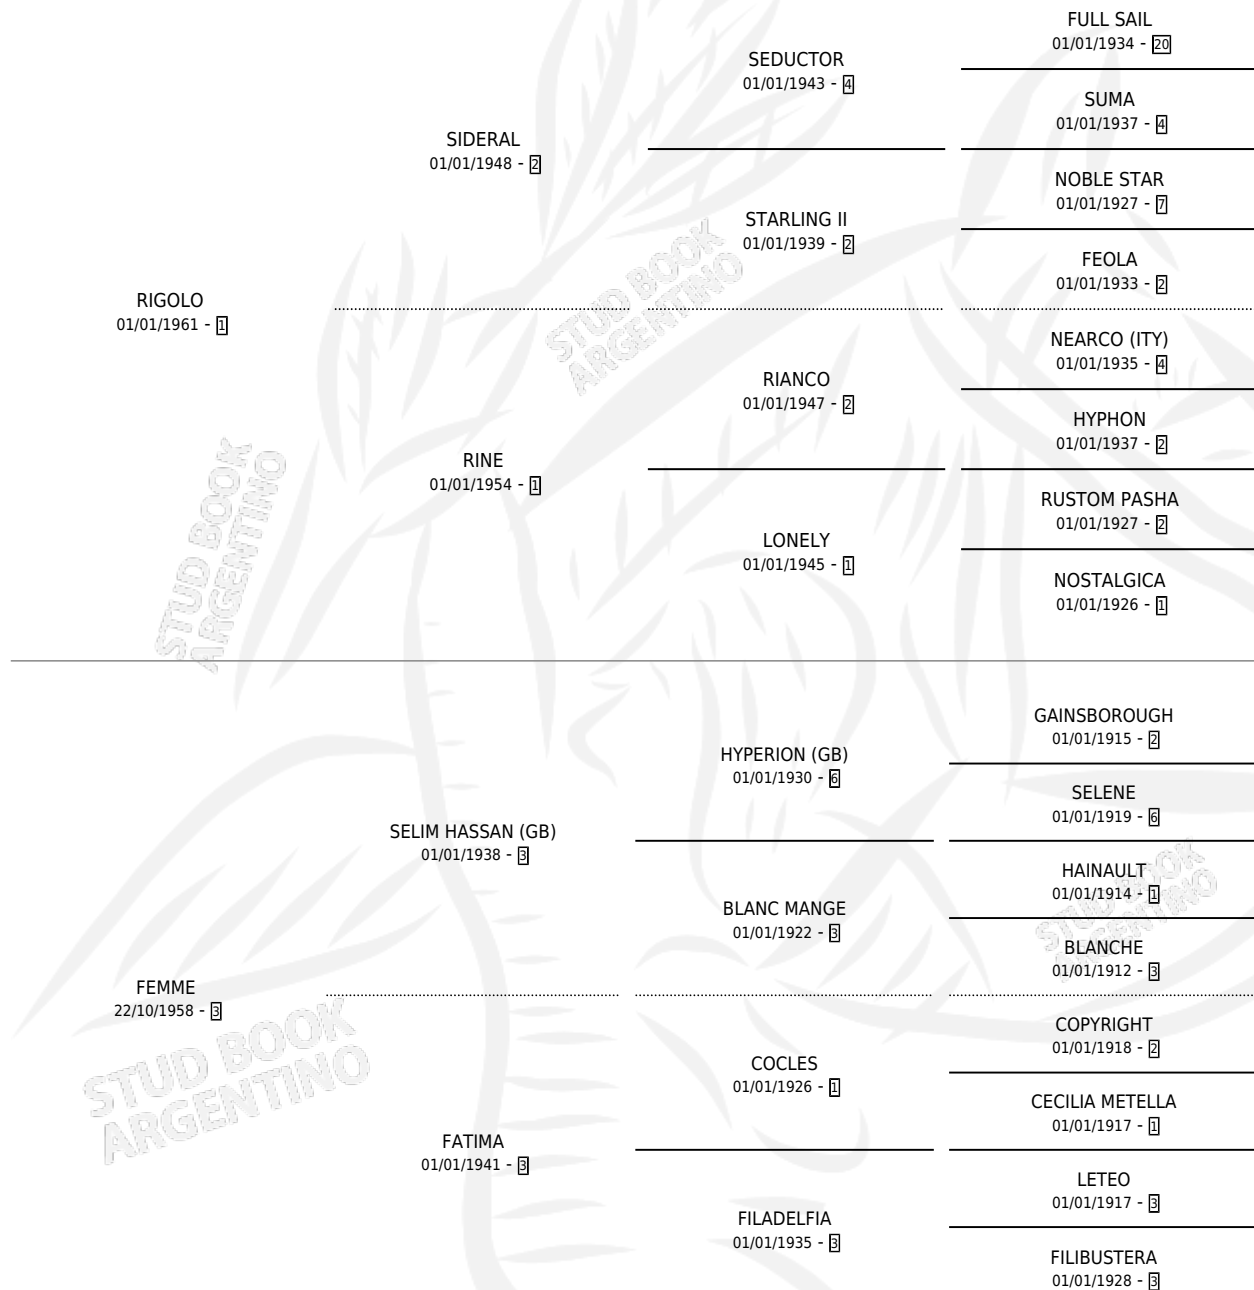

DISCEPOLIN

por RIGOLO y FEMME por SELIM HASSAN (GB)

Argentina · Macho · Alazan · SP · 23/08/1977
Familia 3-n · Volumen 29

ESTADO

TIPIFICACIÓN SANGUÍNEA	X
TIPIFICACIÓN POR ADN	X
PASAPORTE	X
IDENTIFICACIÓN POR MICROCHIP	X
REPRODUCTOR	X

Lugar de nacimiento: Campo particular

Criador: Sin dato

PEDIGREE