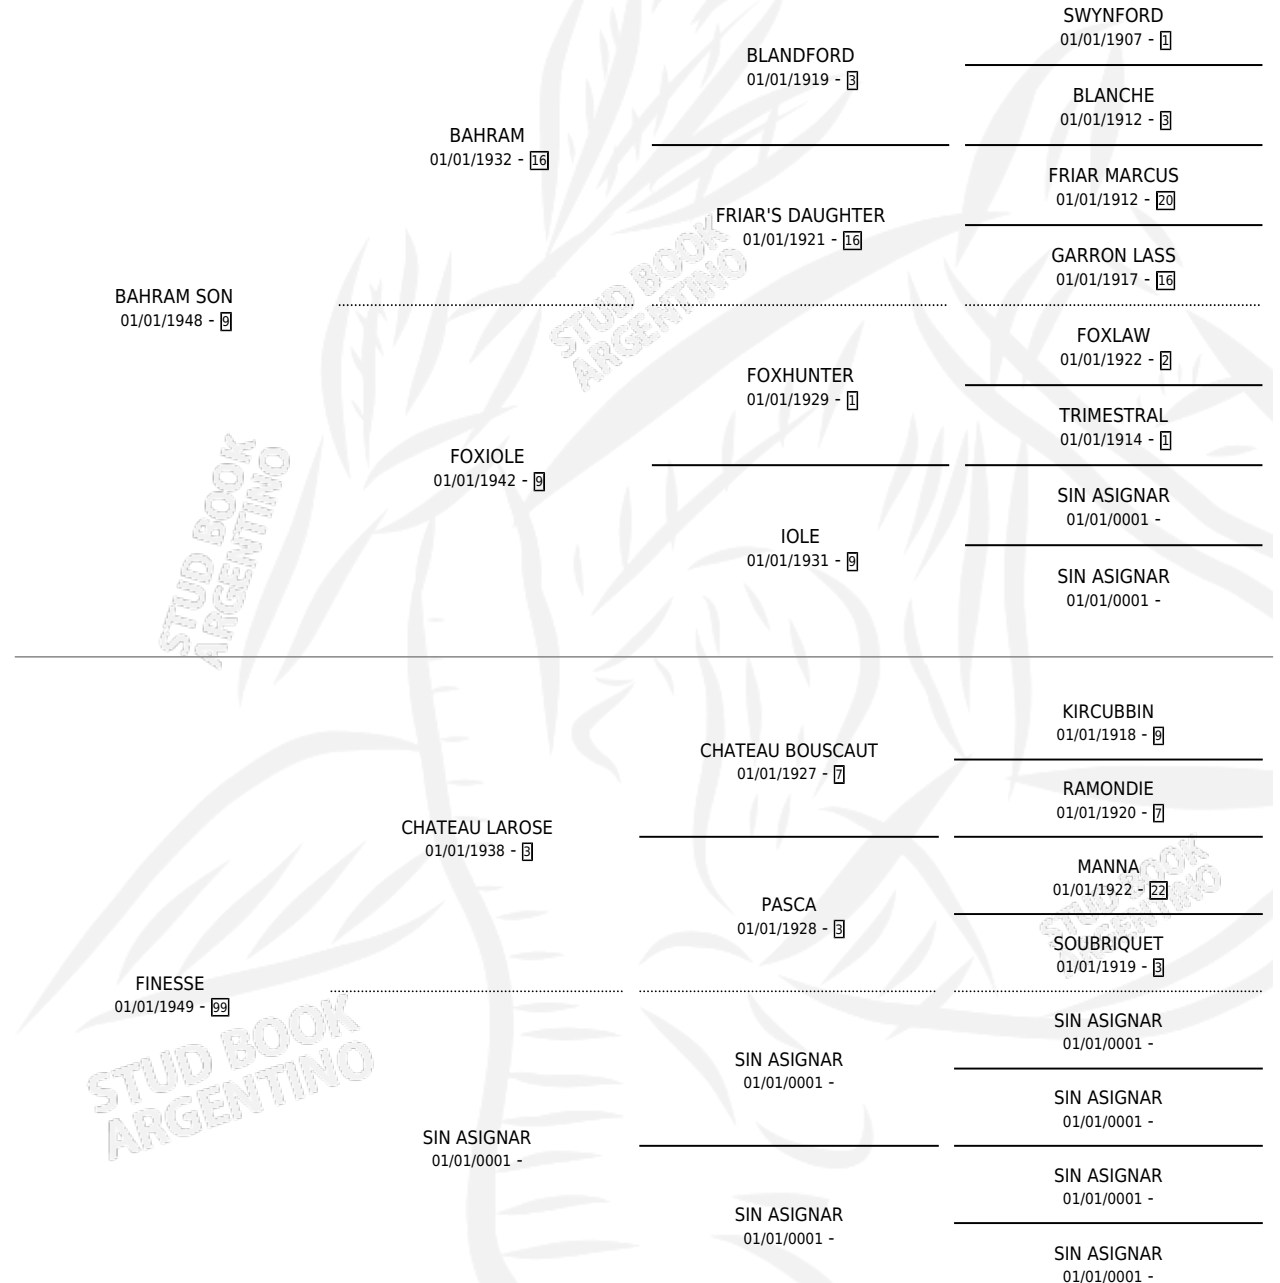

FINETTE

por **BAHRAM SON** y **FINESSE** por **CHATEAU LAROSE**

Argentina · Hembra · Zaino · SP · 01/01/1956
Familia 99 · Volumen 22

ESTADO

TIPIFICACIÓN SANGUÍNEA	X
TIPIFICACIÓN POR ADN	X
PASAPORTE	X
IDENTIFICACIÓN POR MICROCHIP	X
REPRODUCTOR	X

Lugar de nacimiento: Campo particular

Criador: Sin dato

~

HIJOS

	MACHOS	HEMBRAS
1 NACIERON	1	0

SIN ACTUACIONES

PEDIGREE

FINETTE