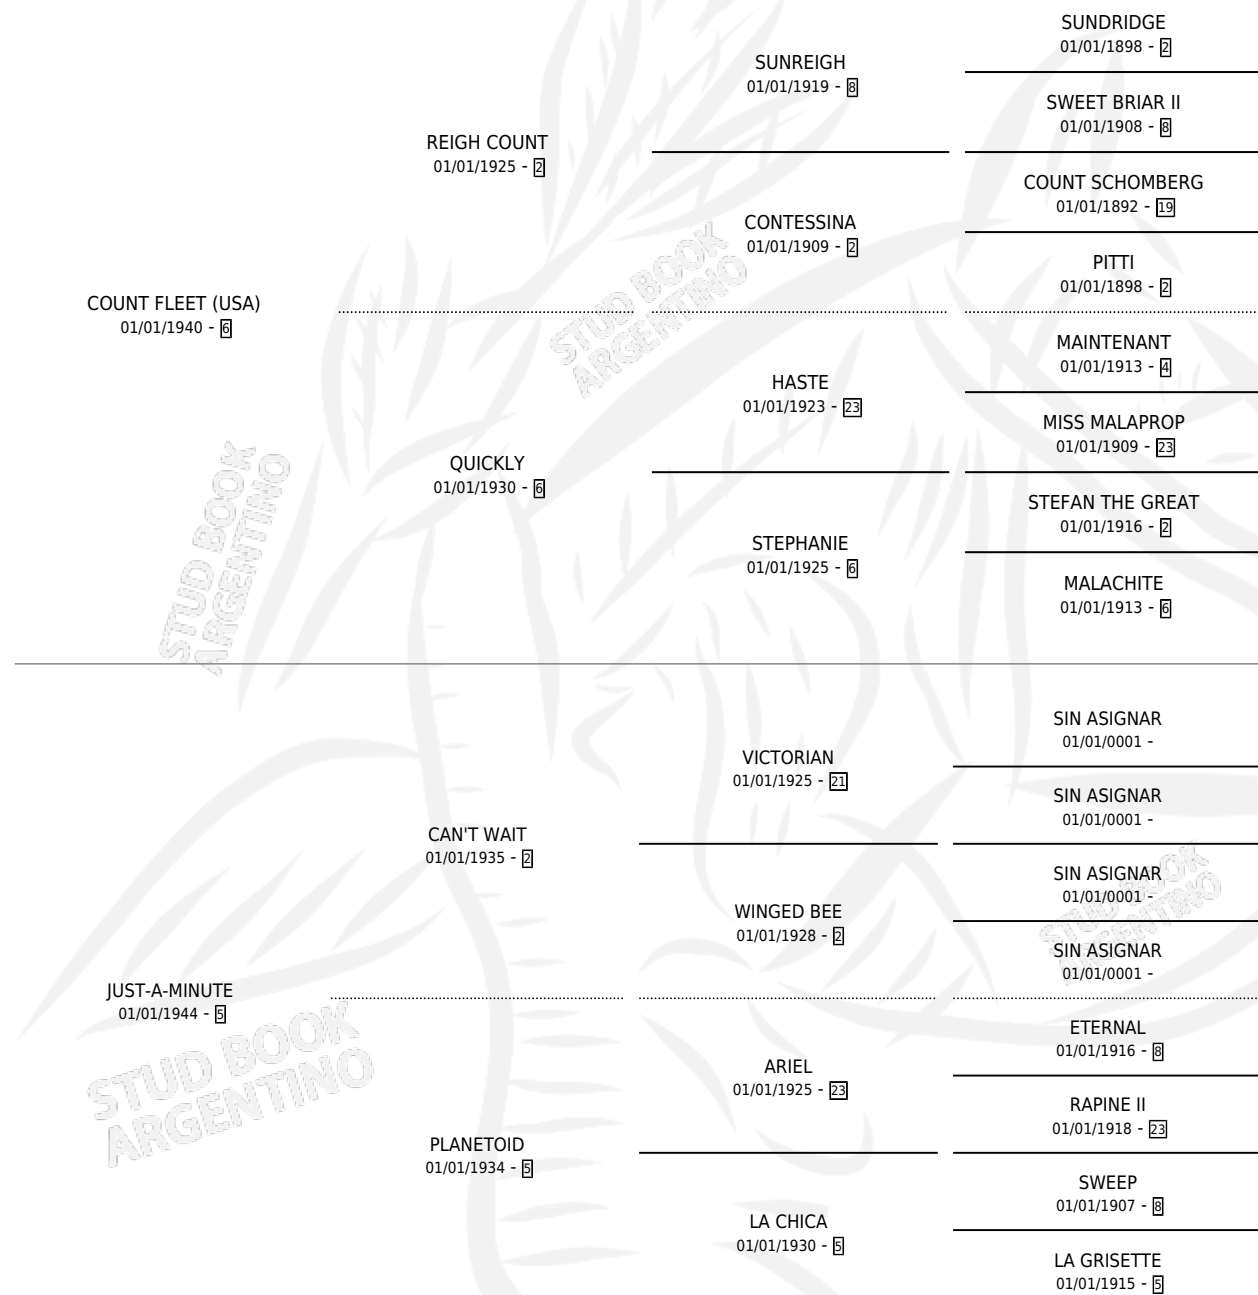

FLASH CARD

por **COUNT FLEET (USA)** y **JUST-A-MINUTE** por **CAN'T WAIT**

Argentina · Hembra · Tordillo · SP · 01/01/1958
Familia 5-f · Volumen 23

ESTADO

TIPIFICACIÓN SANGUÍNEA	X
TIPIFICACIÓN POR ADN	X
PASAPORTE	X
IDENTIFICACIÓN POR MICROCHIP	X
REPRODUCTOR	X

Lugar de nacimiento: Campo particular
Criador: Sin dato

~

HIJOS

	MACHOS	HEMBRAS
1 NACIERON	0	1
SIN ACTUACIONES		

PEDIGREE

FLASH CARD

Datos oficiales del Stud Book Argentino

Documento generado el 04/05/2026