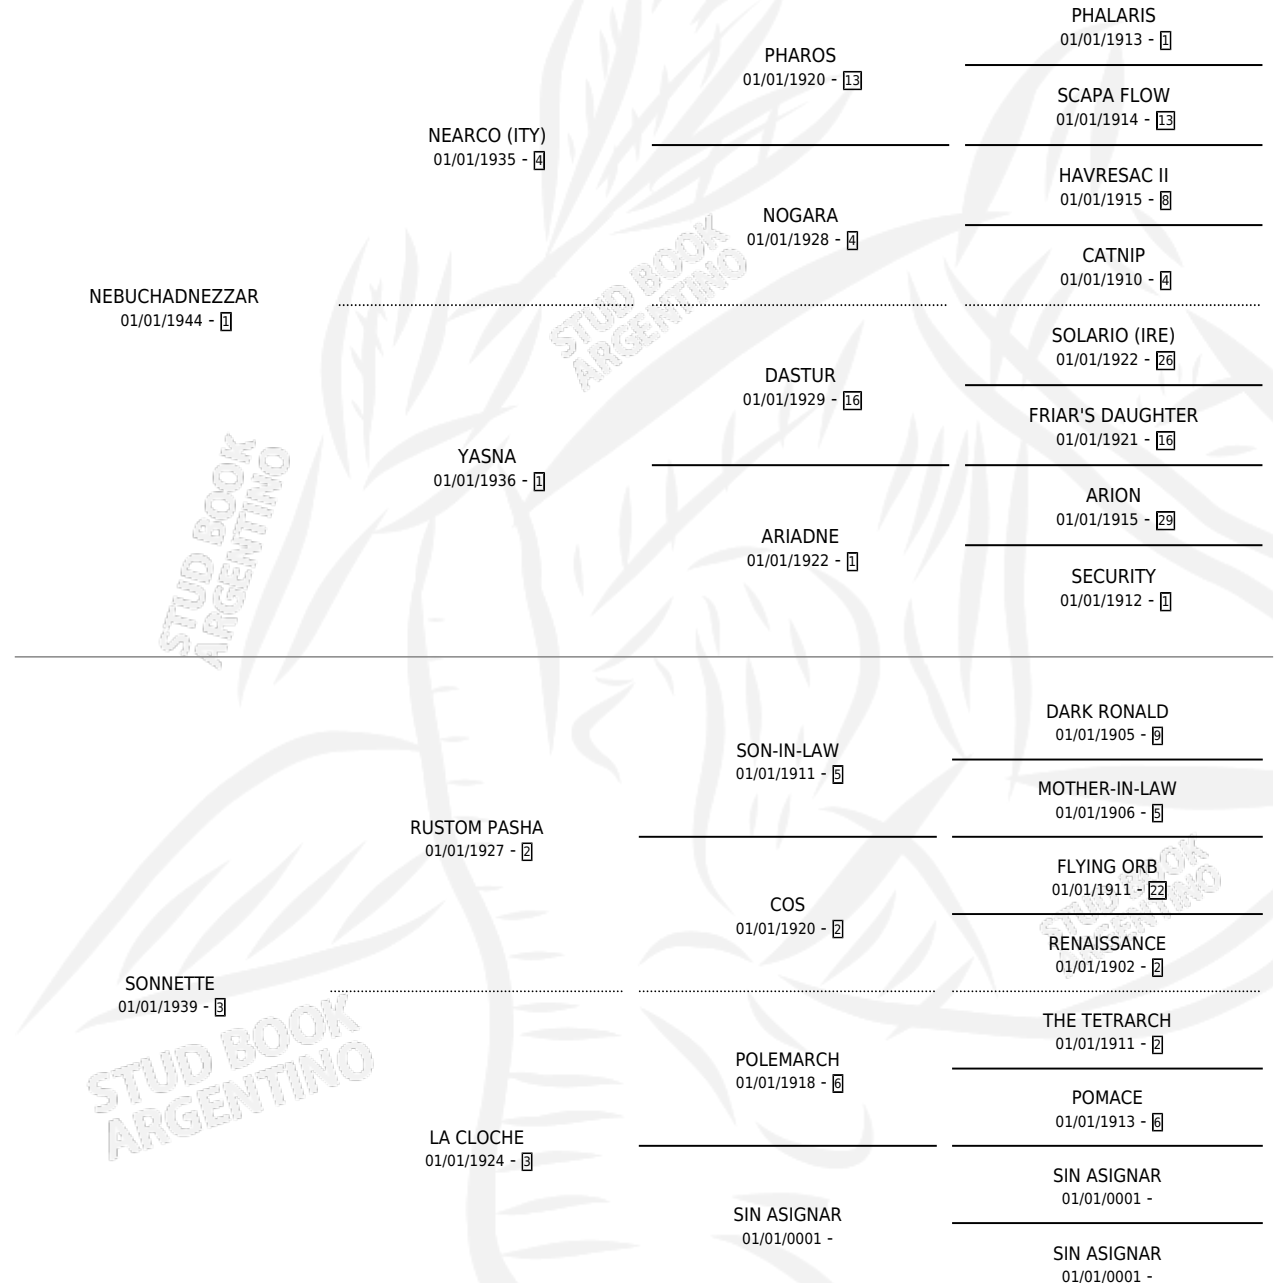

Lugar de nacimiento: Campo particular

Criador: Sin dato

~

HIJOS

	MACHOS	HEMBRAS
1 NACIERON	1	0

SIN ACTUACIONES

PEDIGREE

NUAGEE