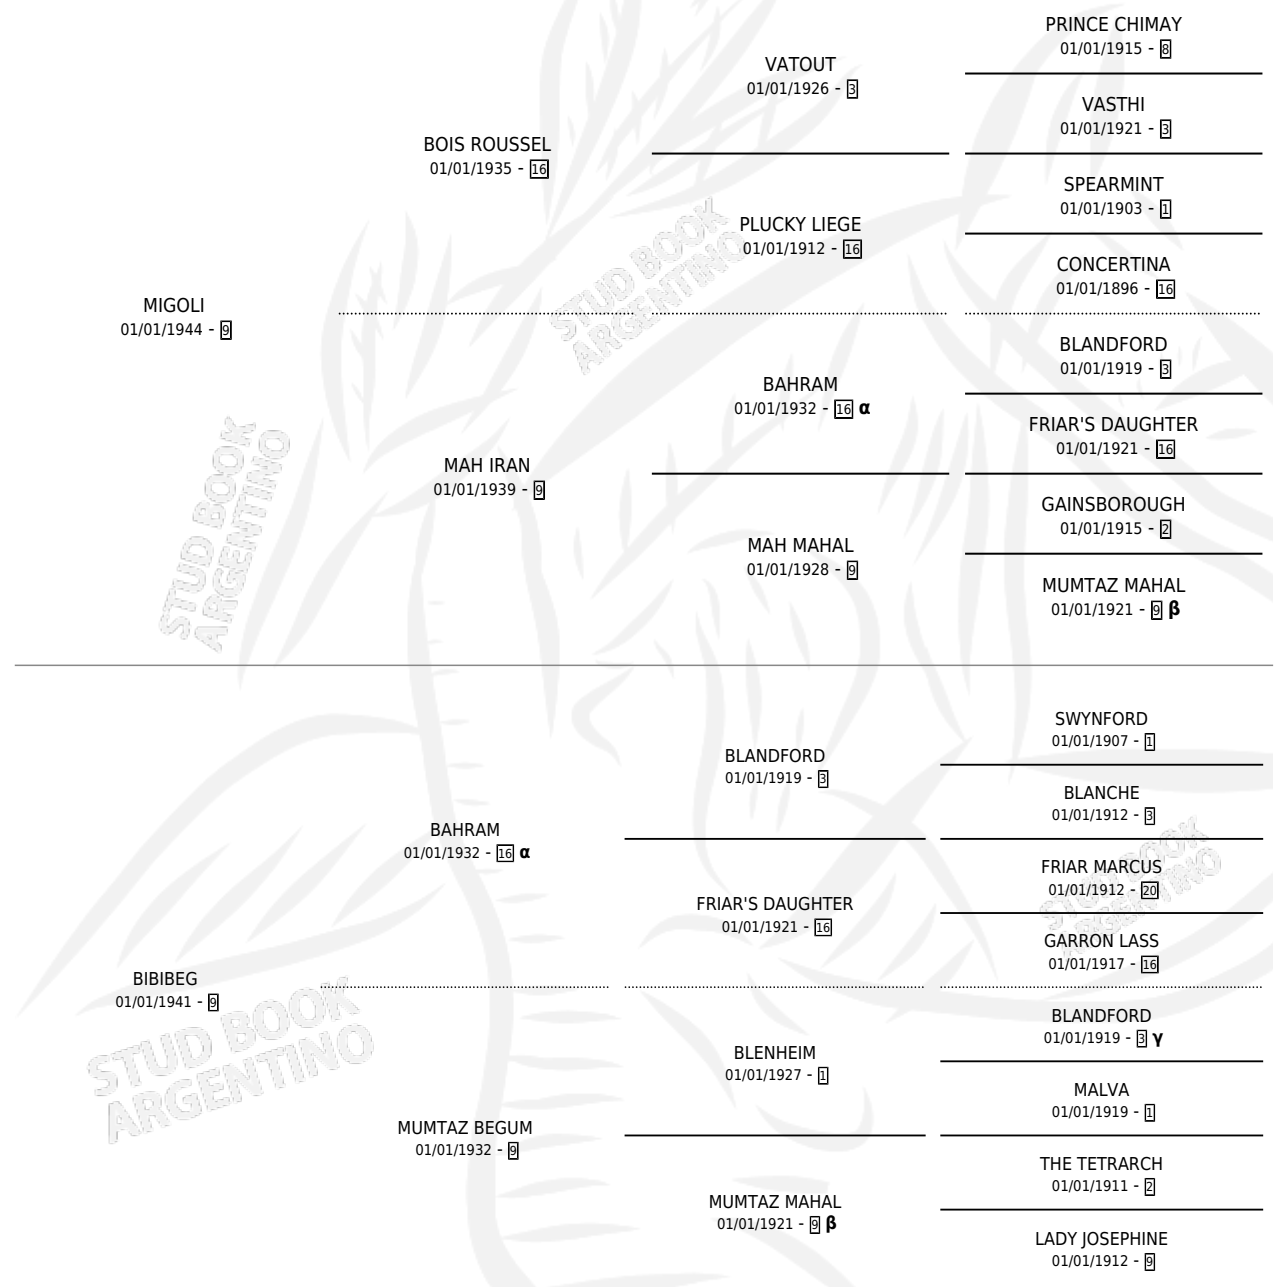

GROUNDED II

por MIGOLI y BIBIBEG por BAHRAM

PEDIGREE

Argentina · Macho · Tordillo · SP · 01/01/1954
Familia 9-c · Volumen 22

ESTADO

TIPIFICACIÓN SANGUÍNEA	X
TIPIFICACIÓN POR ADN	X
PASAPORTE	X
IDENTIFICACIÓN POR MICROCHIP	X
REPRODUCTOR	X

Lugar de nacimiento: Campo particular

Criador: Sin dato

~

HIJOS

	MACHOS	HEMBRAS
1 NACIERON	0	1
SIN ACTUACIONES		

INBREEDING : α, β, γ

GROUNDDED II

Datos oficiales del Stud Book Argentino