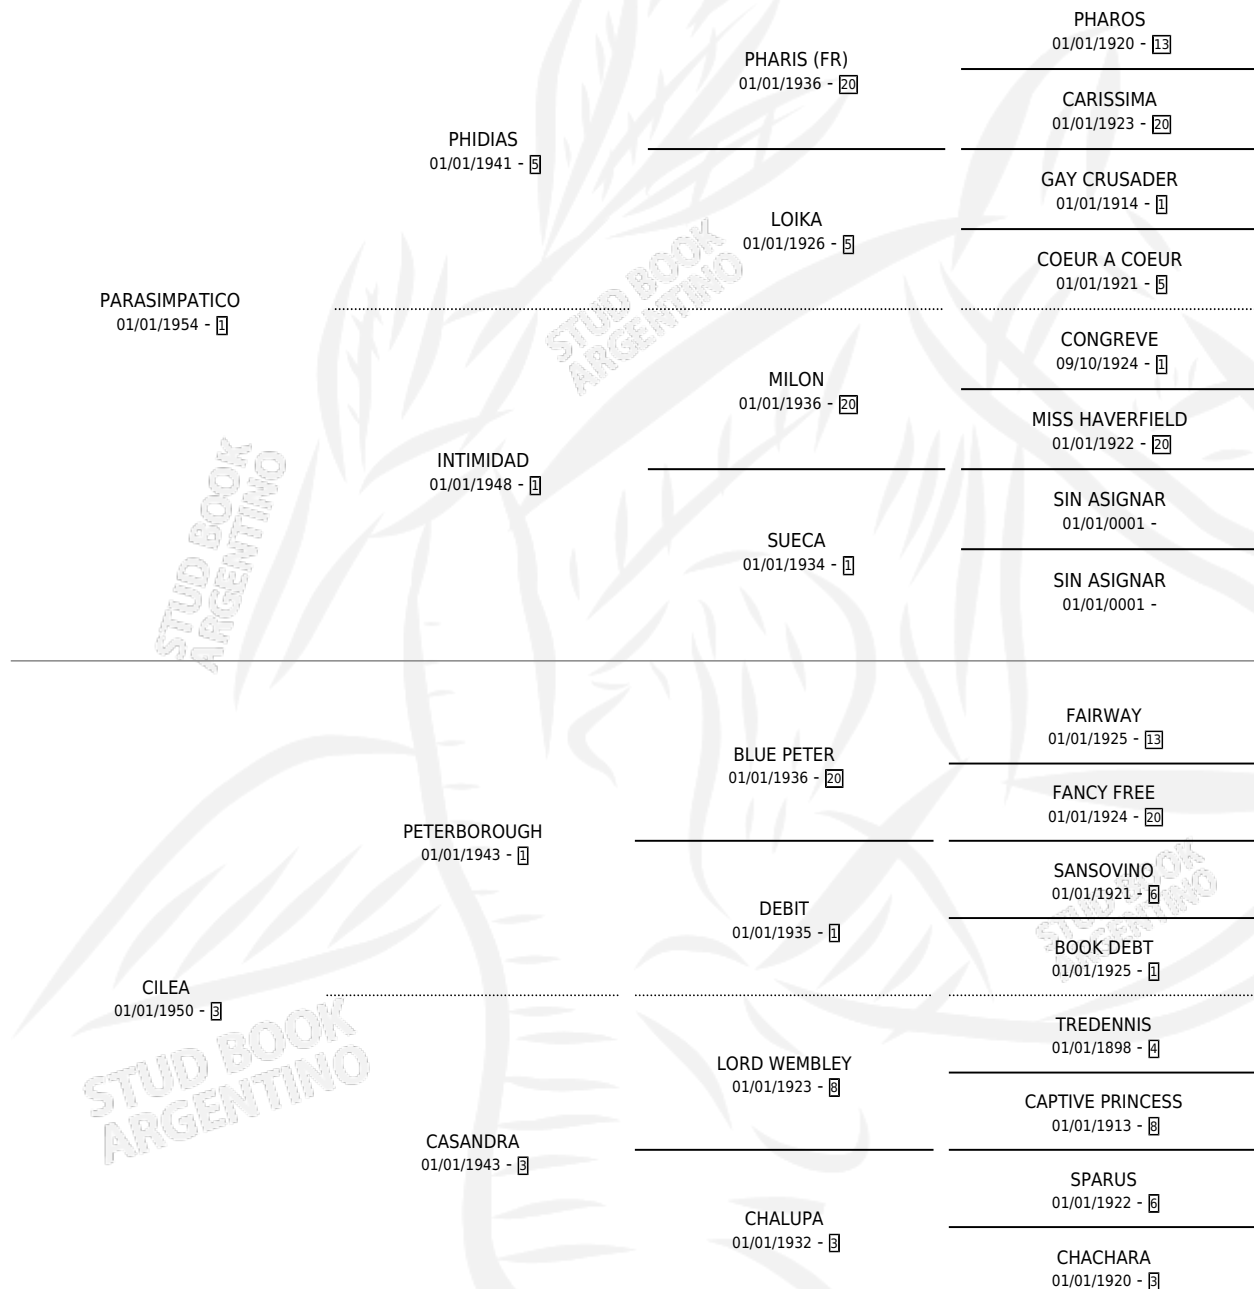

PARASIMPATICA

por PARASIMPATICO y CILEA por PETERBOROUGH

Argentina · Hembra · Zaino Doradillo · SP · 01/01/1961
Familia 3-n · Volumen 24

ESTADO

TIPIFICACIÓN SANGUÍNEA	X
TIPIFICACIÓN POR ADN	X
PASAPORTE	X
IDENTIFICACIÓN POR MICROCHIP	X
REPRODUCTOR	X

Lugar de nacimiento: Campo particular

Criador: Sin dato

~

HIJOS

	MACHOS	HEMBRAS
1 NACIERON	1	0
SIN ACTUACIONES		

PEDIGREE

PARASIMPATICA

Datos oficiales del Stud Book Argentino