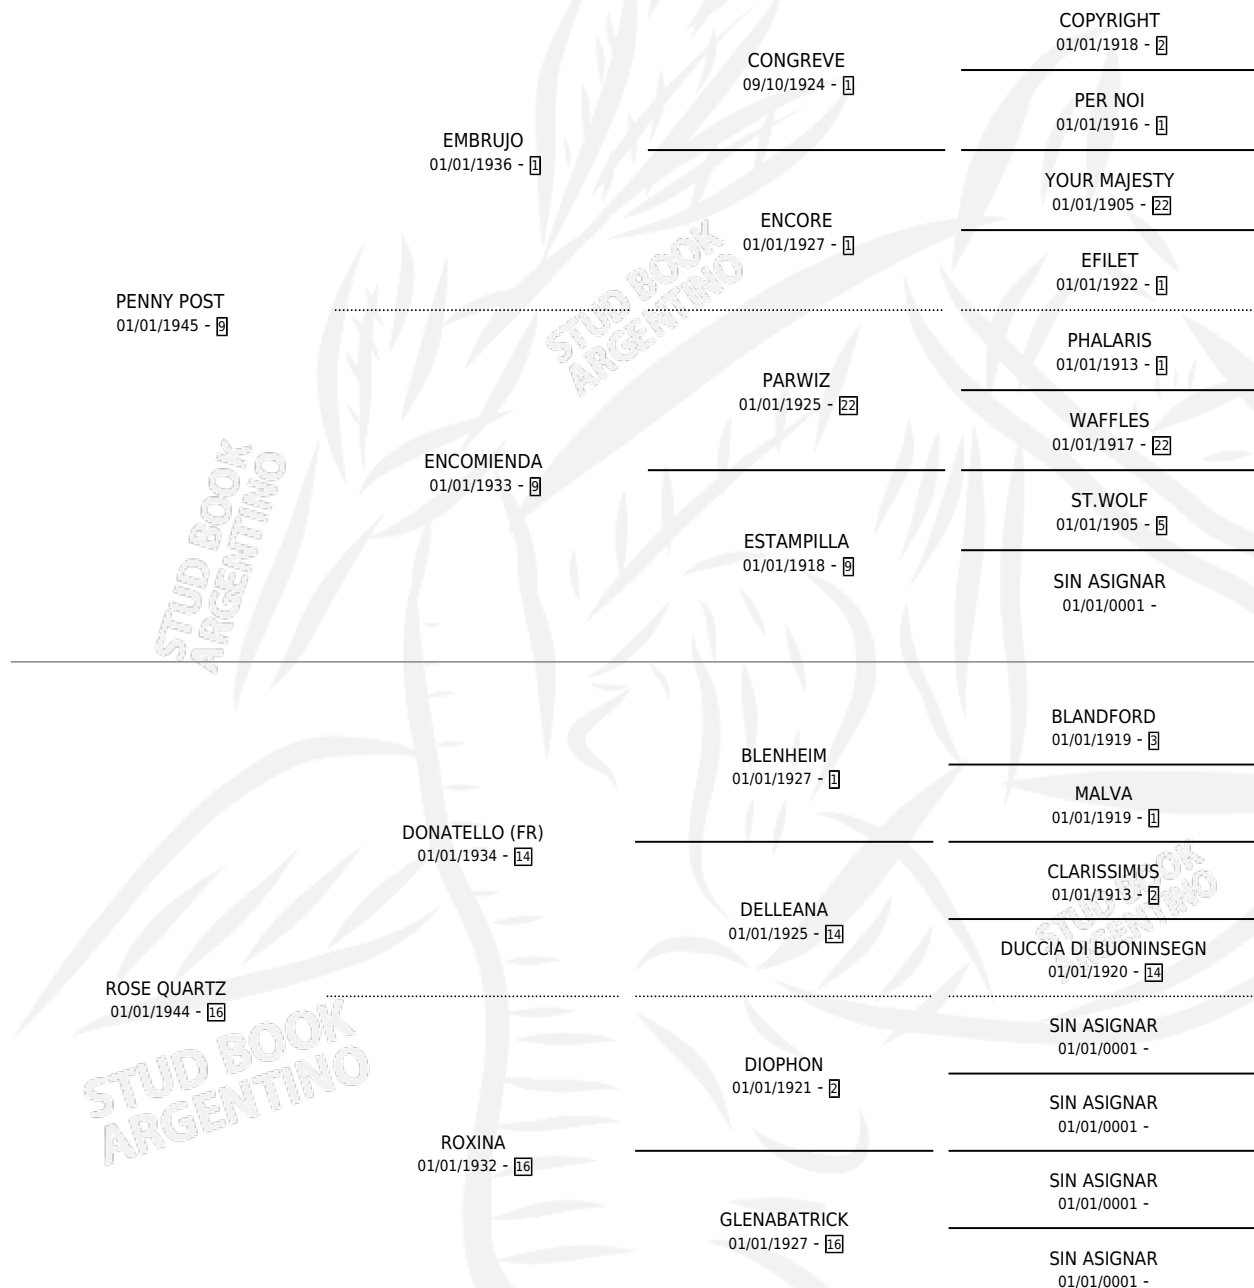

ROMANZA

por PENNY POST y ROSE QUARTZ por DONATELLO (FR)

Argentina · Hembra · Alazan · SP · 01/01/1954
Familia 16-h · Volumen 22

ESTADO

TIPIFICACIÓN SANGUÍNEA	X
TIPIFICACIÓN POR ADN	X
PASAPORTE	X
IDENTIFICACIÓN POR MICROCHIP	X
REPRODUCTOR	X

Lugar de nacimiento: Campo particular

Criador: Sin dato

~

HIJOS

	MACHOS	HEMBRAS
1 NACIERON	0	1

SIN ACTUACIONES

PEDIGREE