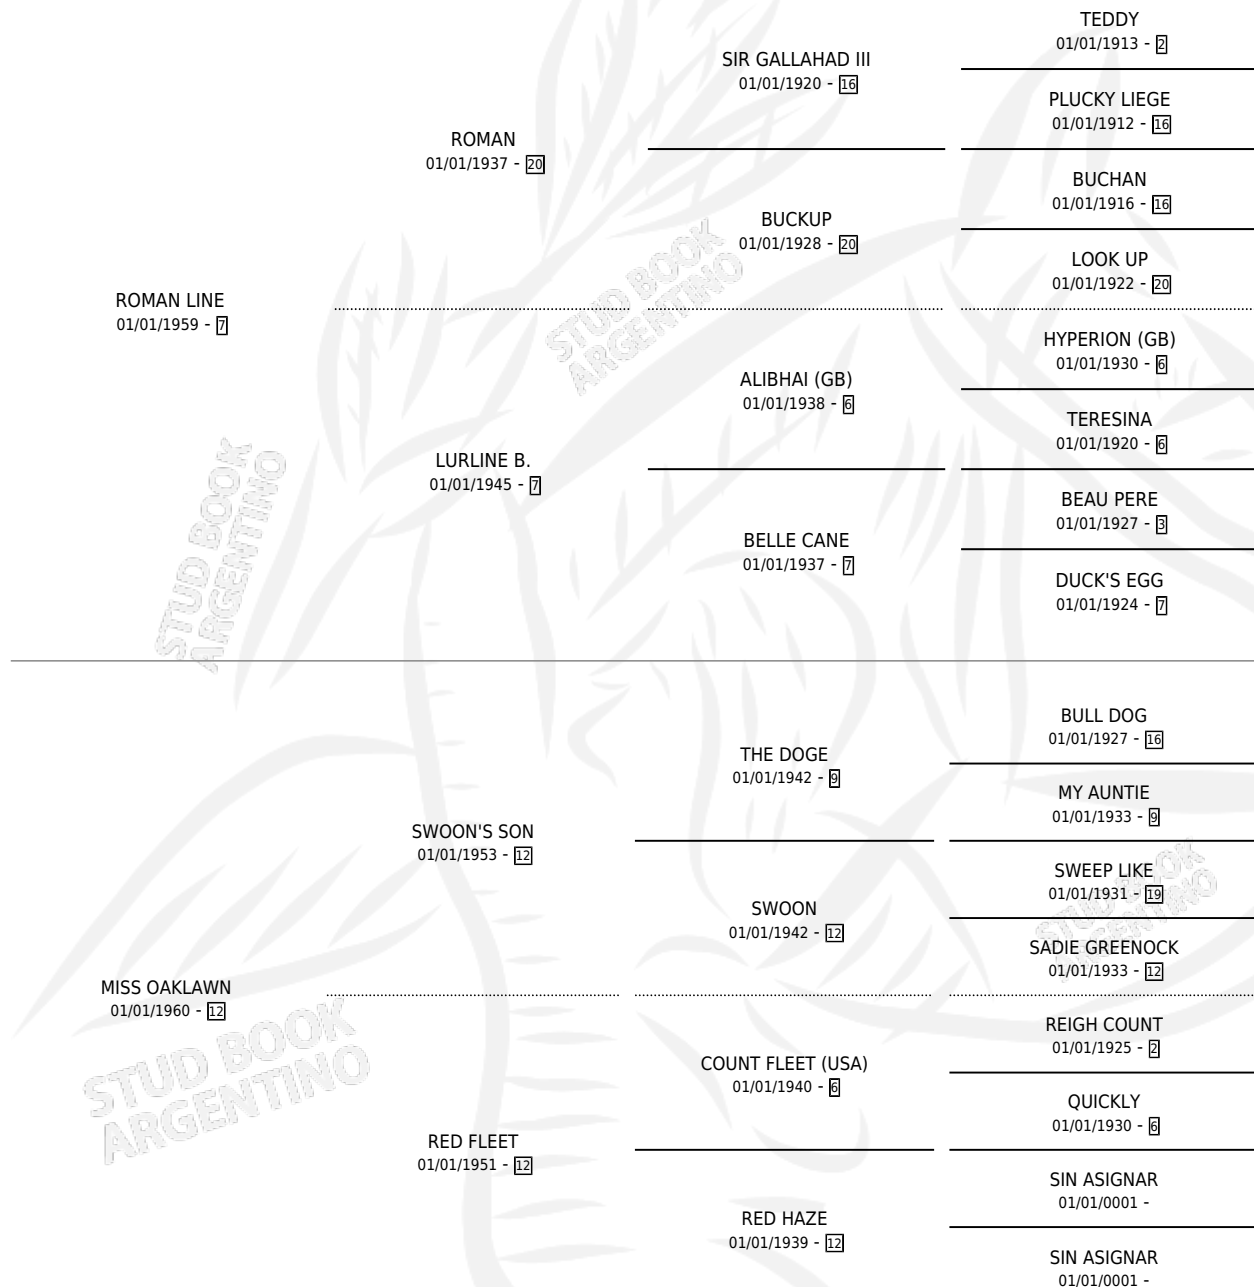

HOT SPRINGS GAL

por ROMAN LINE y MISS OAKLAWN por SWOON'S SON

Argentina · Hembra · Zaino · SP · 01/01/1964
Familia 12 · Volumen 25

ESTADO

TIPIFICACIÓN SANGUÍNEA	X
TIPIFICACIÓN POR ADN	X
PASAPORTE	X
IDENTIFICACIÓN POR MICROCHIP	X
REPRODUCTOR	X

Lugar de nacimiento: Campo particular

Criador: Sin dato

~

HIJOS

	MACHOS	HEMBRAS
1 NACIERON	0	1
1 CORRIERON	0	1
1 GANARON	0	1

0	0	0
GANADORES CL	GANADORES GR	GANADORES G1

PEDIGREE