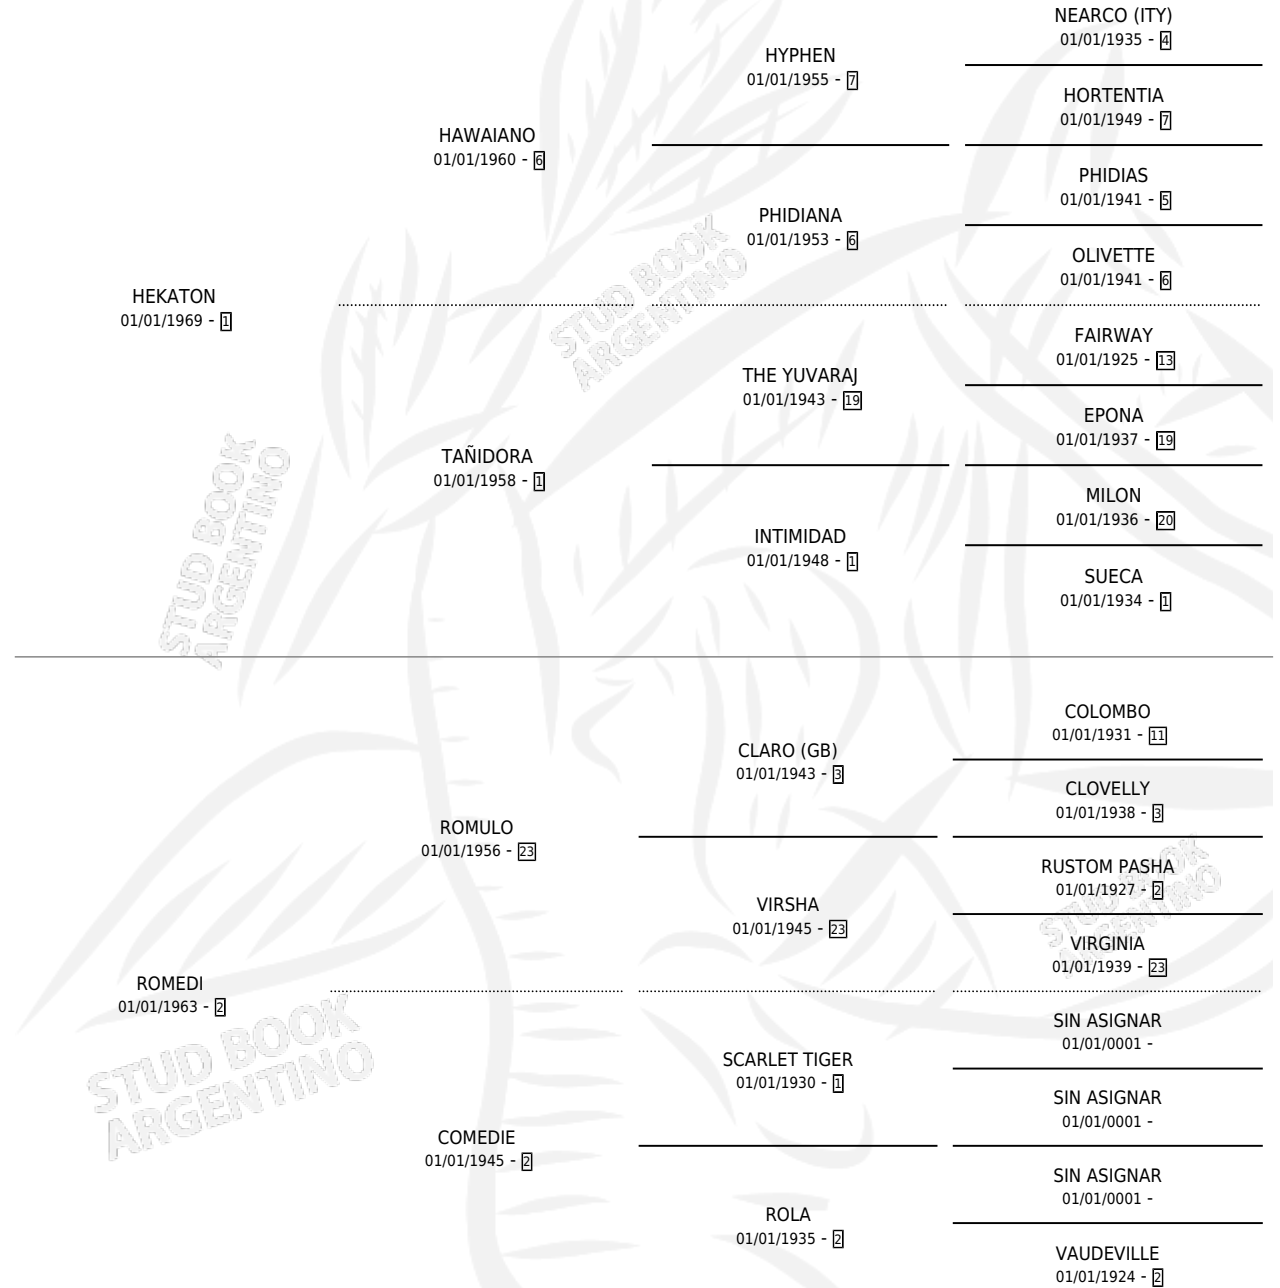

HABILOSO

por HEKATON y ROMEDI por ROMULO

Argentina · Macho · No Consigna · SP · 01/01/1977
Familia 2-r · Volumen 29

ESTADO

TIPIFICACIÓN SANGUÍNEA	X
TIPIFICACIÓN POR ADN	X
PASAPORTE	X
IDENTIFICACIÓN POR MICROCHIP	X
REPRODUCTOR	X

Lugar de nacimiento: Campo particular

Criador: Sin dato

PEDIGREE

CAMPAÑA

Solo carreras oficiales de Argentina

POR EDAD

EDAD	CC	1°	2°	3°	4°	5°	NP	CLC	CLG	CLCG1	CLGG1	IMPORTE	GANANCIA / CC
6 AÑOS	1	1	0	0	0	0	0	0	0	0	0	\$0	\$0
7 AÑOS	1	1	0	0	0	0	0	0	0	0	0	\$0	\$0
TOTALES	2	2	0	0	0	0	0	0	0	0	0	\$0	\$0
%		100%	0.0%	0.0%	0.0%	0.0%	0.0%	0.0%	0.0%	0.0%	0.0%		