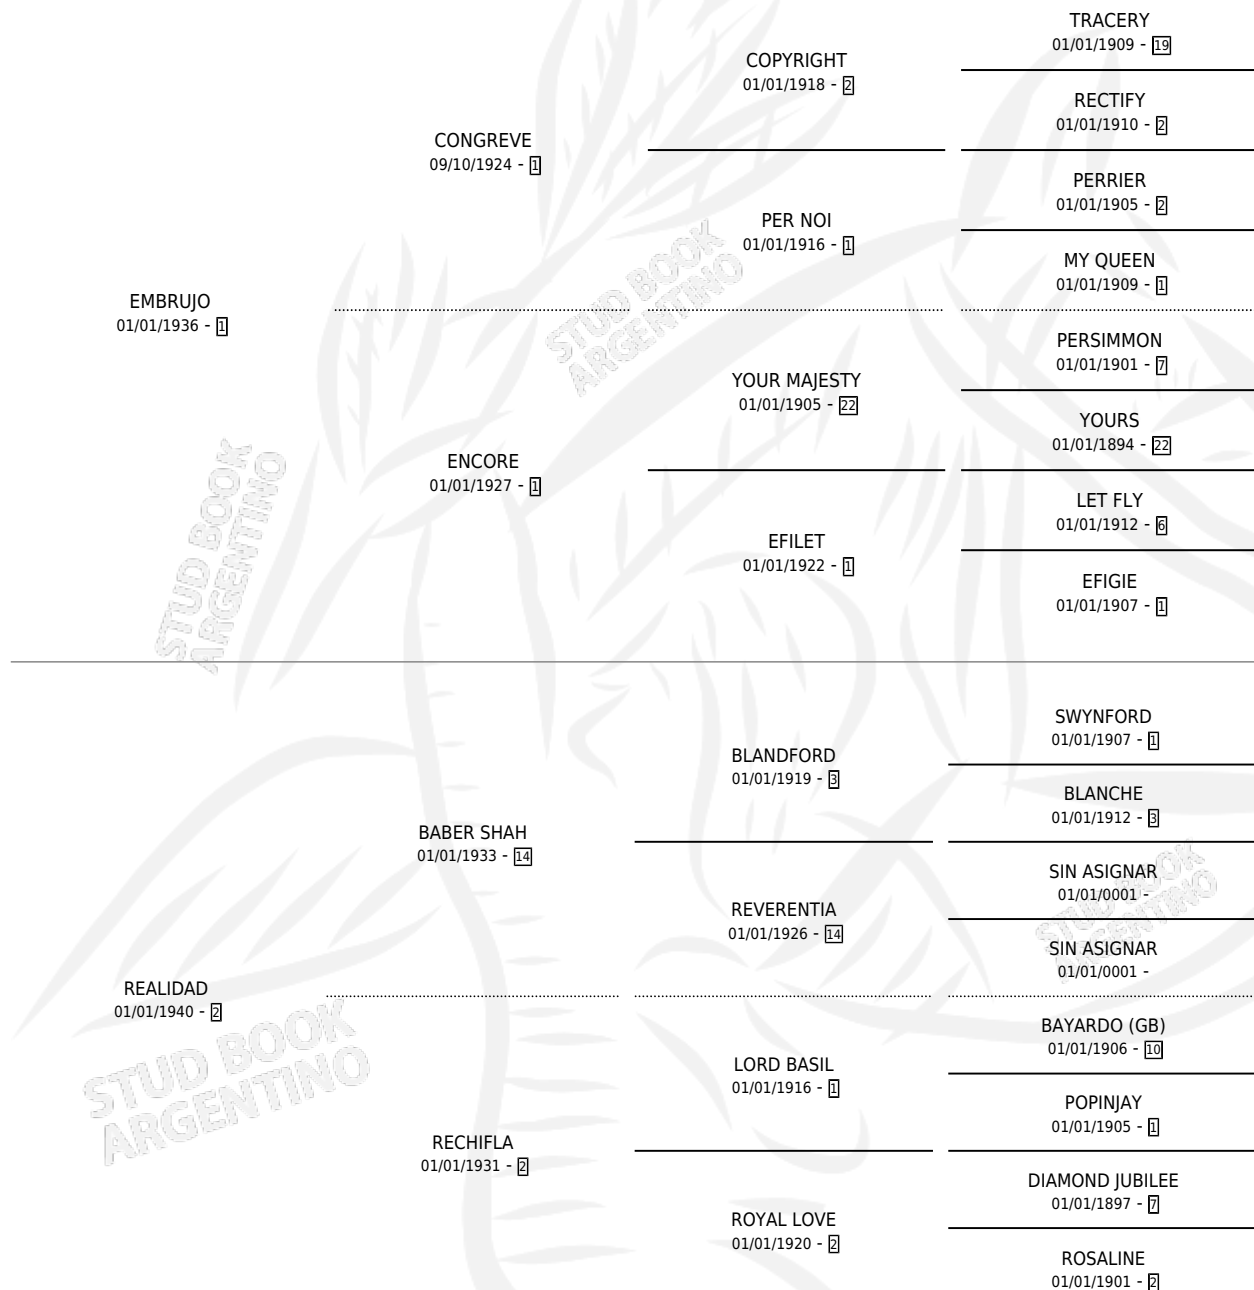

REAL BRUJA

por **EMBRUJO** y **REALIDAD** por **BABER SHAH**

Argentina · Hembra · Zaino Doradillo · SP · 01/01/1952
Familia 2-n · Volumen 21

ESTADO

TIPIFICACIÓN SANGUÍNEA	X
TIPIFICACIÓN POR ADN	X
PASAPORTE	X
IDENTIFICACIÓN POR MICROCHIP	X
REPRODUCTOR	X

Lugar de nacimiento: Campo particular

Criador: Sin dato

~

HIJOS

	MACHOS	HEMBRAS
1 NACIERON	1	0

SIN ACTUACIONES

PEDIGREE