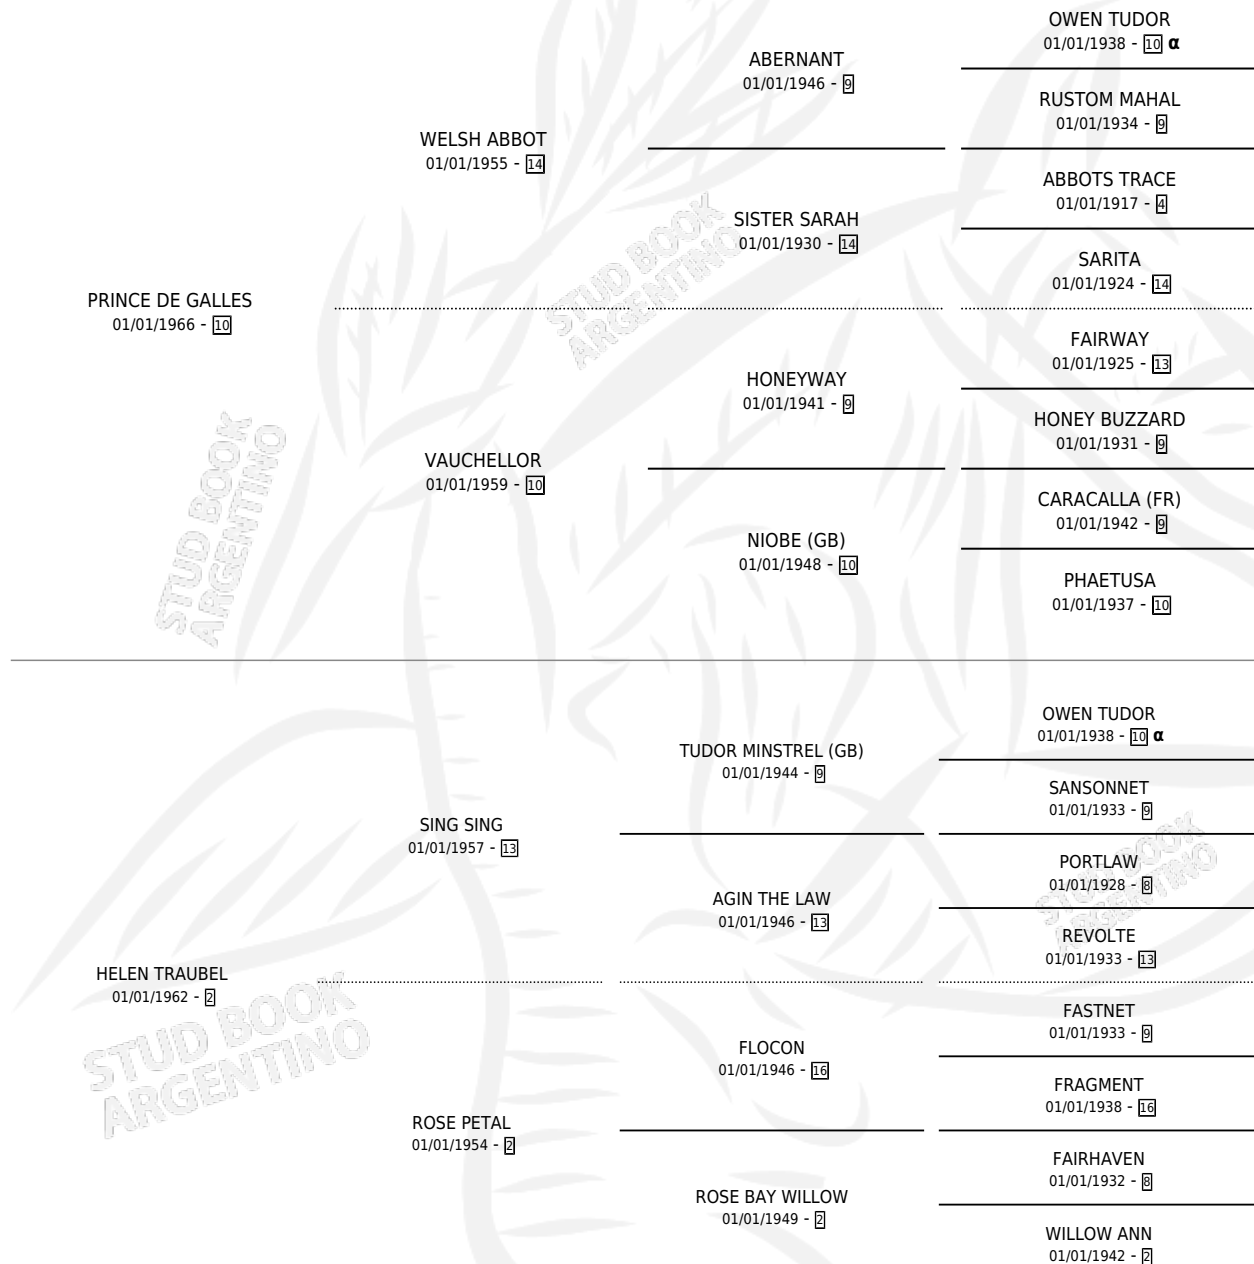

NOBLE DANCER

por **PRINCE DE GALLES** y **HELEN TRAUBEL** por **SING SING**

Argentina · Macho · Zaino Doradillo · SP · 01/01/1972
Familia 2-e · Volumen 28

ESTADO

TIPIFICACIÓN SANGUÍNEA	X
TIPIFICACIÓN POR ADN	X
PASAPORTE	X
IDENTIFICACIÓN POR MICROCHIP	X
REPRODUCTOR	X

Lugar de nacimiento: Campo particular

Criador: Sin dato

~

HIJOS

	MACHOS	HEMBRAS
1 NACIERON	0	1
1 CORRIERON	0	1
1 GANARON	0	1

1 GANADORES **CL** **0** GANADORES **GR** **0** GANADORES **G1**

PEDIGREE

INBREEDING : α