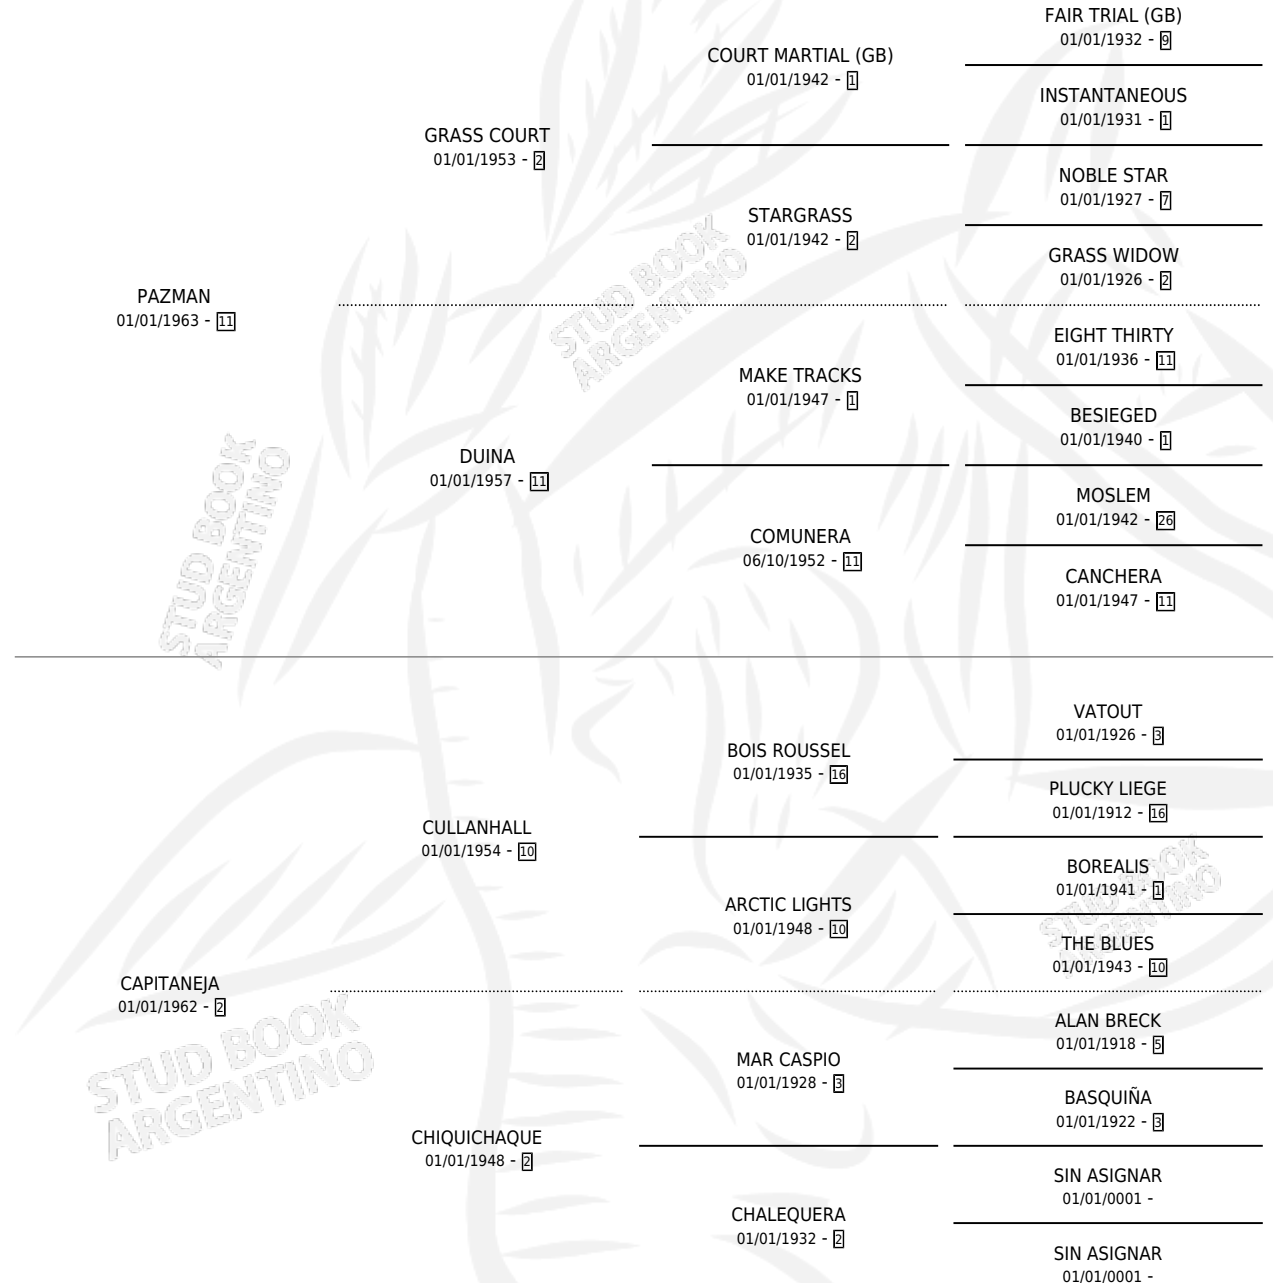

# CARAMELERA

por PAZMAN y CAPITANEJA por CULLANHALL

Argentina · Hembra · Zaino Doradillo · SP · 01/01/1977  
Familia 2-j · Volumen 29

## ESTADO

TIPIFICACIÓN SANGUÍNEA	X
TIPIFICACIÓN POR ADN	X
PASAPORTE	X
IDENTIFICACIÓN POR MICROCHIP	X
REPRODUCTOR	✓

**Lugar de nacimiento:** Campo particular

**Criador:** Sin dato

~

## HIJOS

	MACHOS	HEMBRAS
2 NACIERON	1	1
1 CORRIERON	1	0
1 GANARON	1	0
<b>0</b> GANADORES CL	<b>0</b> GANADORES GR	<b>0</b> GANADORES G1

## PEDIGREE

S

mientos 1 / Efectividad 14.29%

PADRILLO	PRODUCTO	CRIADOR	1ER SERVICIO	ÚLTIMO SERVICIO
CON TINTA	∅		05/09/1991	27/12/1991
<b>CARAMELERA</b>	∅		16/10/1990	17/12/1990
<b>Datos oficiales del Stud Book Argentino</b>	∅		09/09/1989	20/11/1989
ZORRO ASTUTO	∅		02/10/1987	23/11/1987
YOUR SIR	∅		26/08/1986	17/12/1986
CON TINTA	ZORRA CURIOSA (H A, 02/11/1984)	SIN DATO		
CON TINTA	∅			