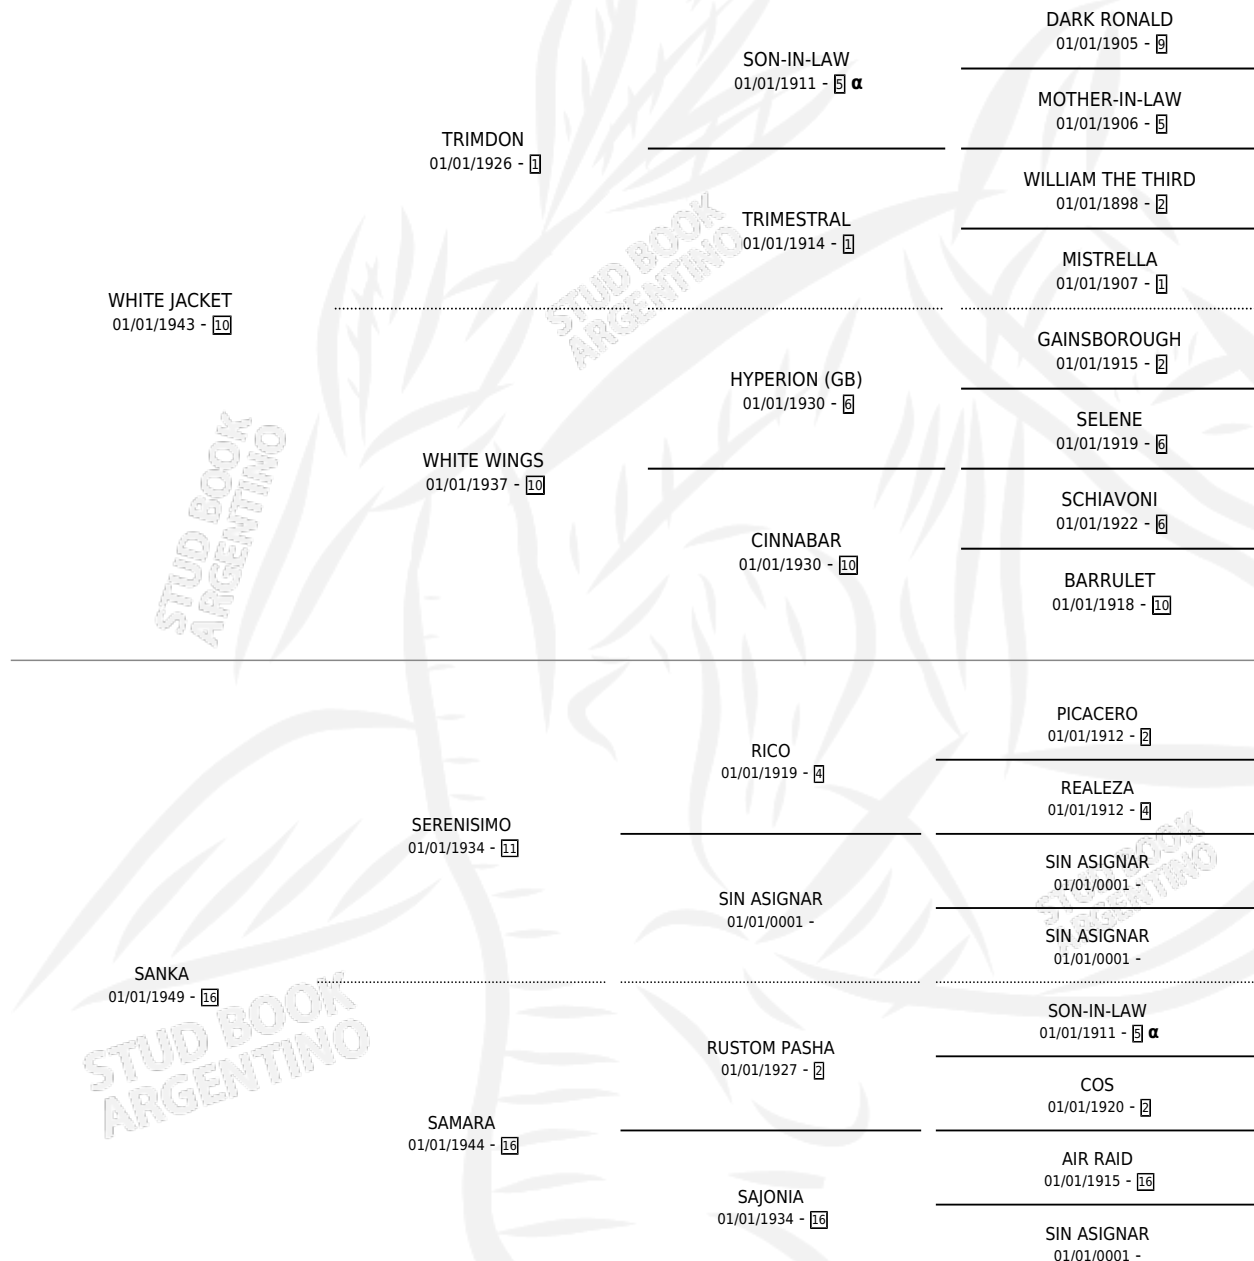

# LA PLUMONA

por **WHITE JACKET** y **SANKA** por **SERENISIMO**

**PEDIGREE**

Argentina · Hembra · Zaino · SP · 01/01/1955  
Familia 16-e · Volumen 22

## ESTADO

TIPIFICACIÓN SANGUÍNEA	X
TIPIFICACIÓN POR ADN	X
PASAPORTE	X
IDENTIFICACIÓN POR MICROCHIP	X
REPRODUCTOR	X

**Lugar de nacimiento:** Campo particular

**Criador:** Sin dato

~

## HIJOS

	MACHOS	HEMBRAS
4 NACIERON	1	3
SIN ACTUACIONES		

INBREEDING : α