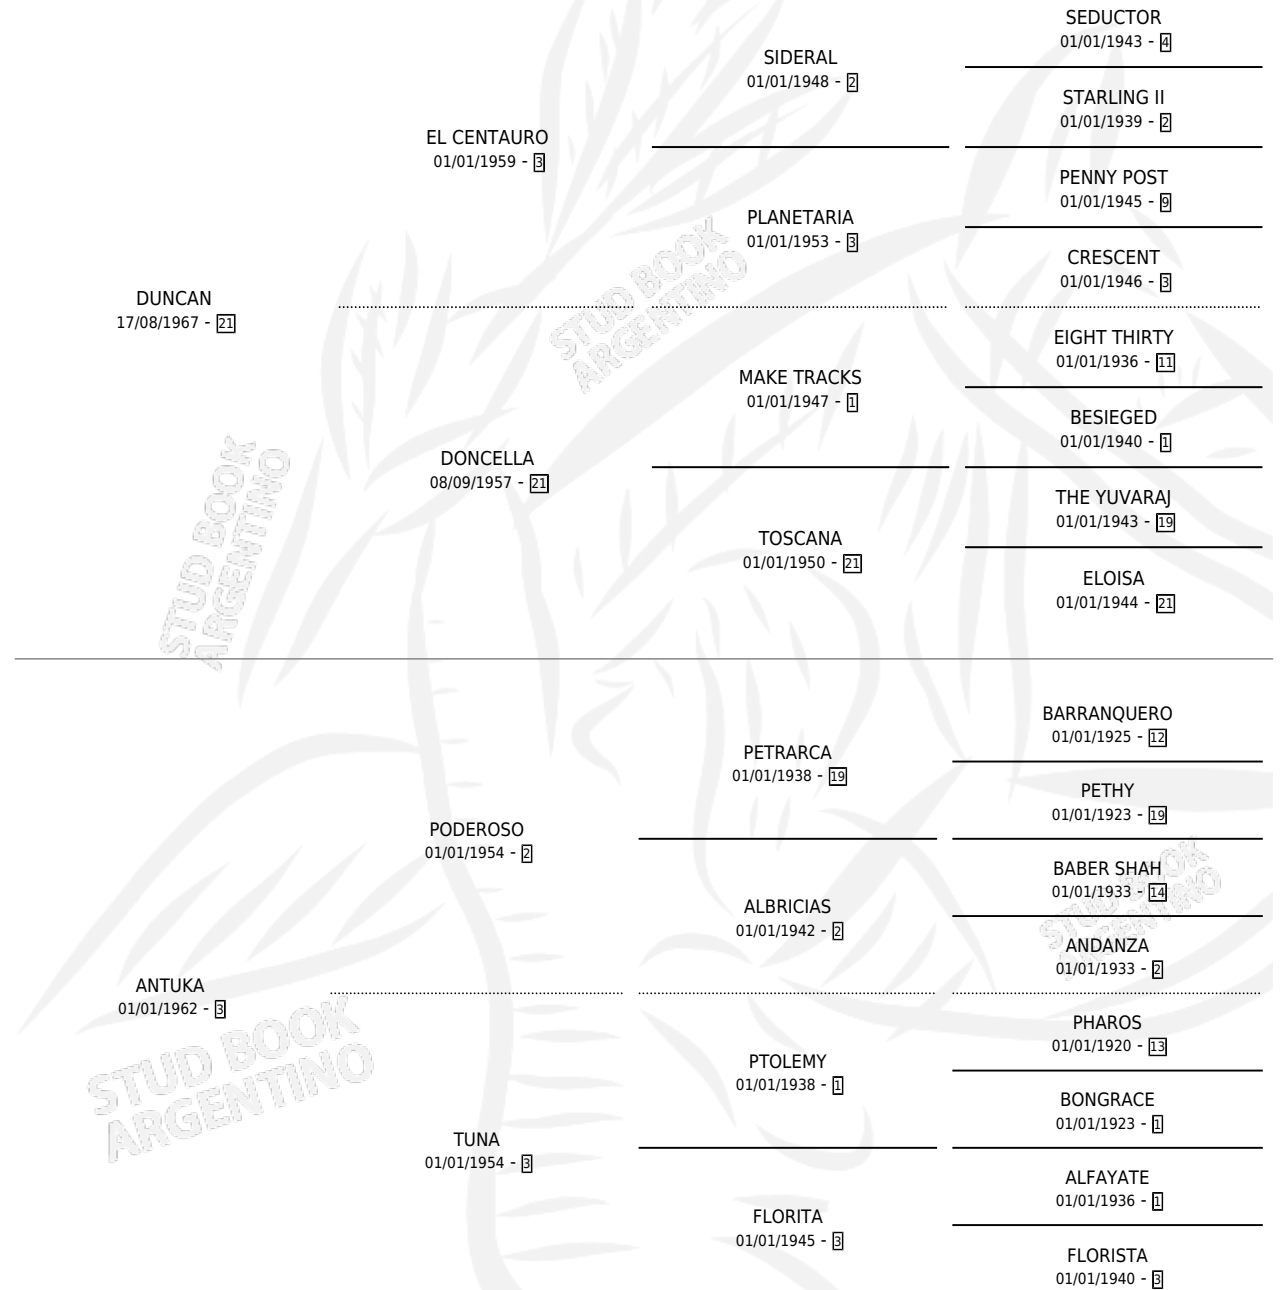

## ESTADO

TIPIFICACIÓN SANGUÍNEA	✓
TIPIFICACIÓN POR ADN	X
PASAPORTE	X
IDENTIFICACIÓN POR MICROCHIP	X
REPRODUCTOR	✓

**Lugar de nacimiento:** Campo particular

**Criador:** Sin dato

~

## PEDIGREE

S

cimientos 6 / Efectividad 50.00%

PADRILLO	PRODUCTO	CRIADOR	1ER SERVICIO	ÚLTIMO SERVICIO
JERRY TARRITU	∅		09/11/1995	09/11/1995
JERRY TARRITU	JERRY'S LOVE (H Z, 11/09/1995)	SIN DATO	14/09/1994	14/09/1994
JERRY TARRITU	∅		01/09/1993	01/09/1993
JERRY TARRITU	JERRY'S DANCE (H Z, 23/08/1993)	SIN DATO	09/09/1992	09/09/1992
MAR BLANCO	∅		13/10/1991	13/10/1991
MAR BLANCO	∅		29/08/1990	16/10/1990
MAR BLANCO	∅		11/09/1989	12/12/1989
MAR BLANCO	MAR RADIANTE (M Z, 01/09/1989)	SIN DATO	22/09/1988	22/09/1988
MAR BLANCO	MALAKAL (M Z, 14/09/1988)	SIN DATO	21/08/1987	30/09/1987
MAR BLANCO	∅		14/11/1986	13/12/1986
JET PLANE	DIGITADA PLANE (H Z, 03/11/1986)	SIN DATO	10/11/1985	03/12/1985
VANWALL	VARIO (M Z, 01/11/1985)	SIN DATO		