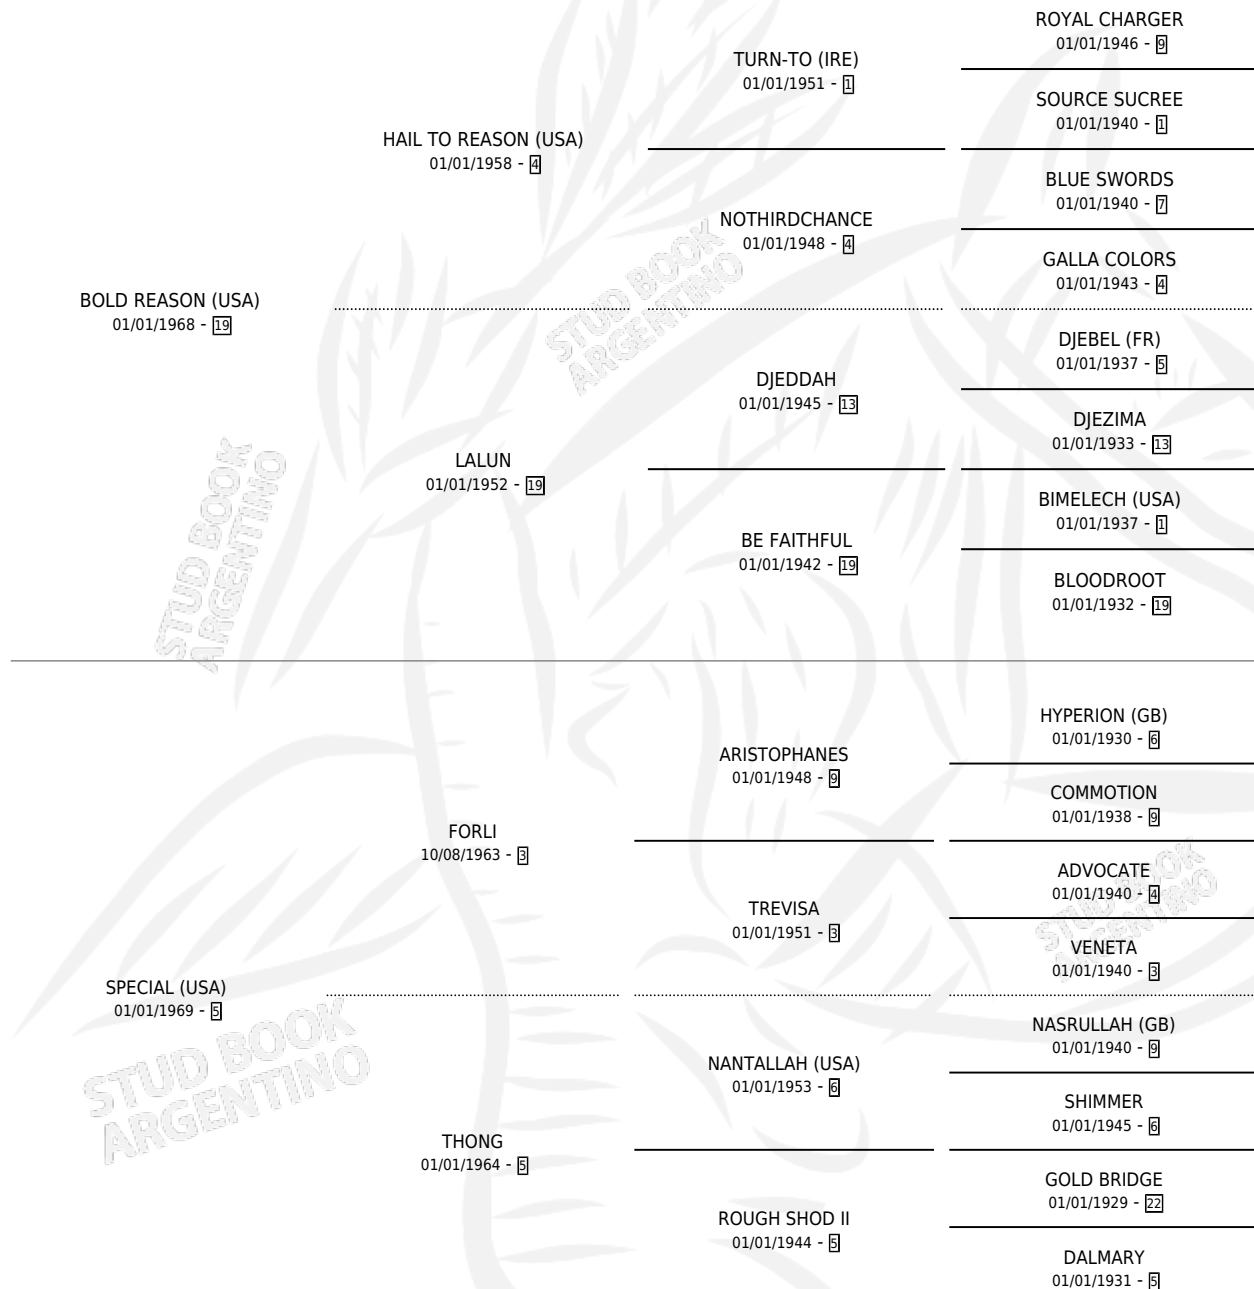

FAIRY BRIDGE (USA)

por **BOLD REASON (USA)** y **SPECIAL (USA)** por **FORLI**

Estados Unidos · Hembra · Zaino · SP · 01/01/1975
Familia 5-h · Volumen web

ESTADO

TIPIFICACIÓN SANGUÍNEA	X
TIPIFICACIÓN POR ADN	X
PASAPORTE	X
IDENTIFICACIÓN POR MICROCHIP	X
REPRODUCTOR	X

Lugar de nacimiento: Estados Unidos

Criador: Extranjero

~

HIJOS

	MACHOS	HEMBRAS
6 NACIERON	5	1

SIN ACTUACIONES

PEDIGREE

FAIRY BRIDGE (USA)