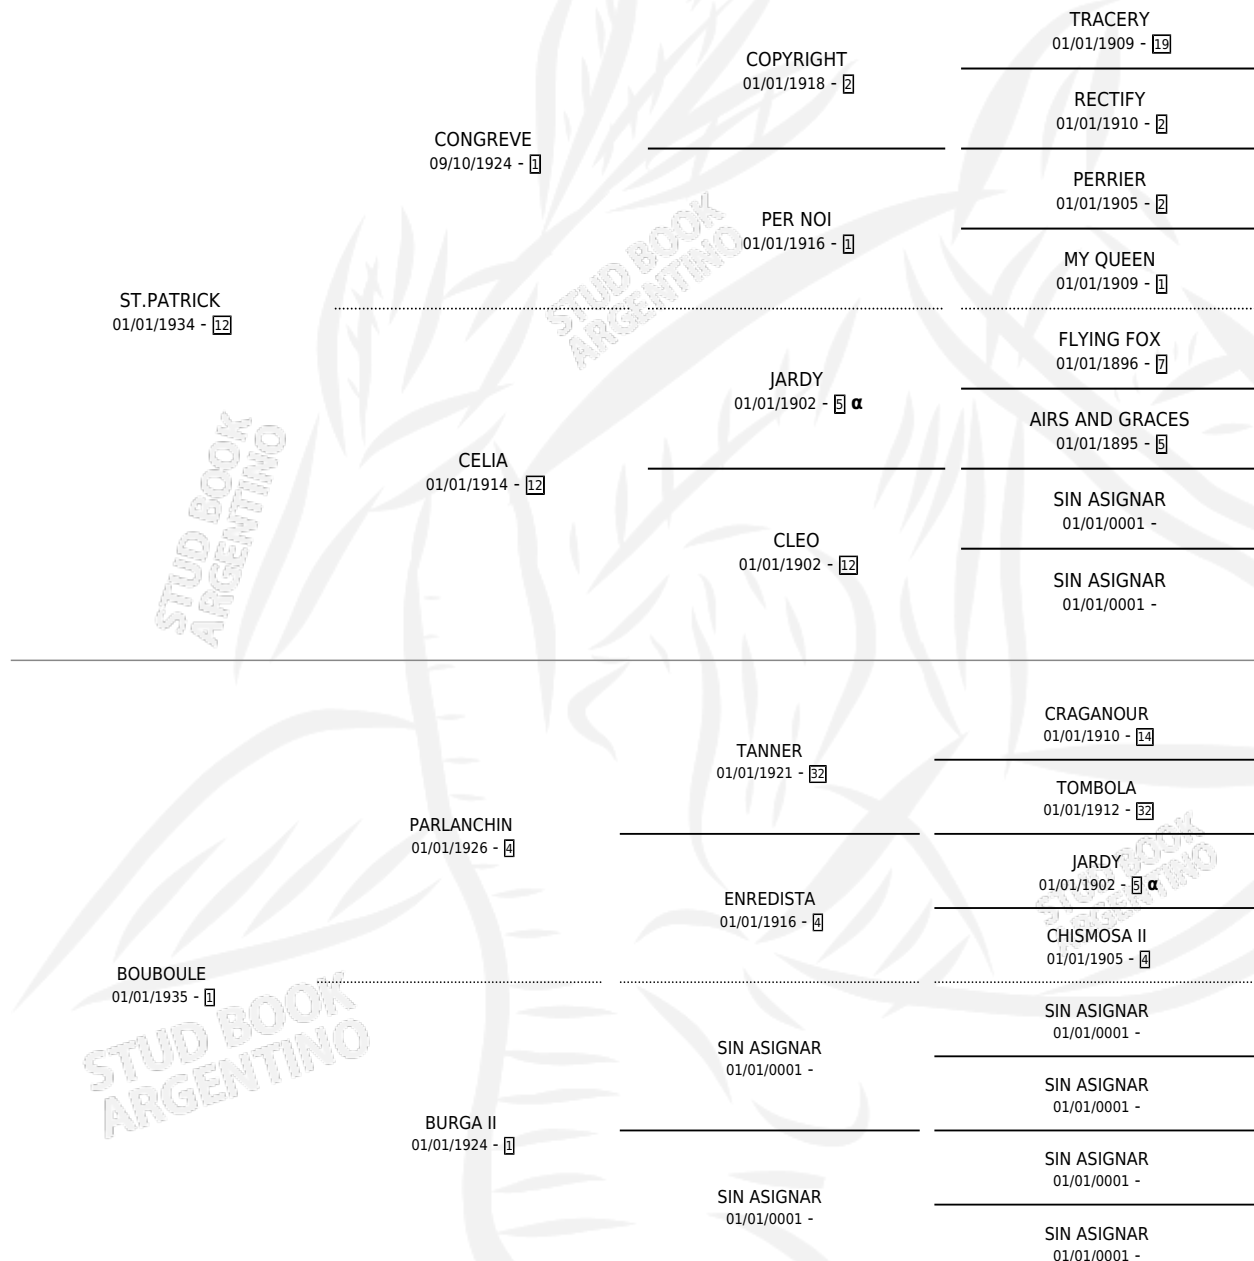

SINFOROSA

por ST.PATRICK y BOUBOULE por PARLANCHIN

Argentina · Hembra · Zaino Doradillo · SP · 01/01/1946
Familia 1 · Volumen 19

ESTADO

TIPIFICACIÓN SANGUÍNEA	X
TIPIFICACIÓN POR ADN	X
PASAPORTE	X
IDENTIFICACIÓN POR MICROCHIP	X
REPRODUCTOR	X

Lugar de nacimiento: Campo particular

Criador: Sin dato

~

HIJOS

	MACHOS	HEMBRAS
1 NACIERON	1	0
SIN ACTUACIONES		

PEDIGREE

INBREEDING : α

SINFOROSA