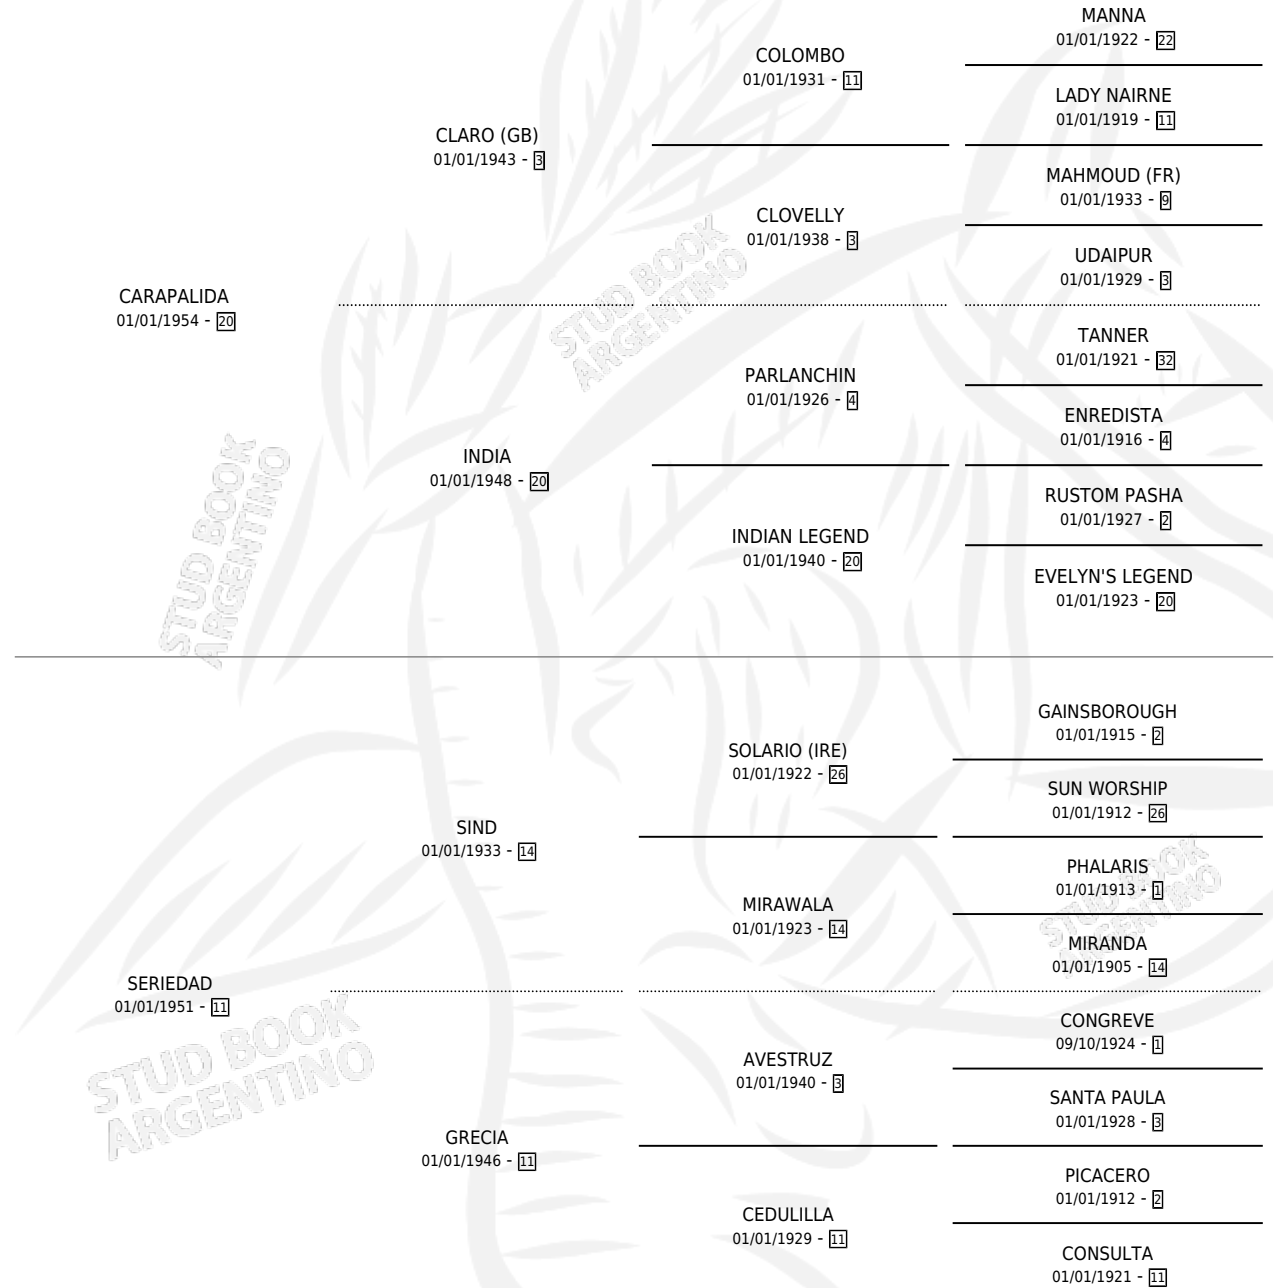

CARA SERIA

por CARAPALIDA y SERIEDAD por SIND

Argentina · Hembra · Alazan · SP · 01/01/1961
Familia 11-f · Volumen 24

ESTADO

TIPIFICACIÓN SANGUÍNEA	X
TIPIFICACIÓN POR ADN	X
PASAPORTE	X
IDENTIFICACIÓN POR MICROCHIP	X
REPRODUCTOR	X

Lugar de nacimiento: Campo particular

Criador: Sin dato

~

HIJOS

	MACHOS	HEMBRAS
2 NACIERON	2	0
SIN ACTUACIONES		

PEDIGREE