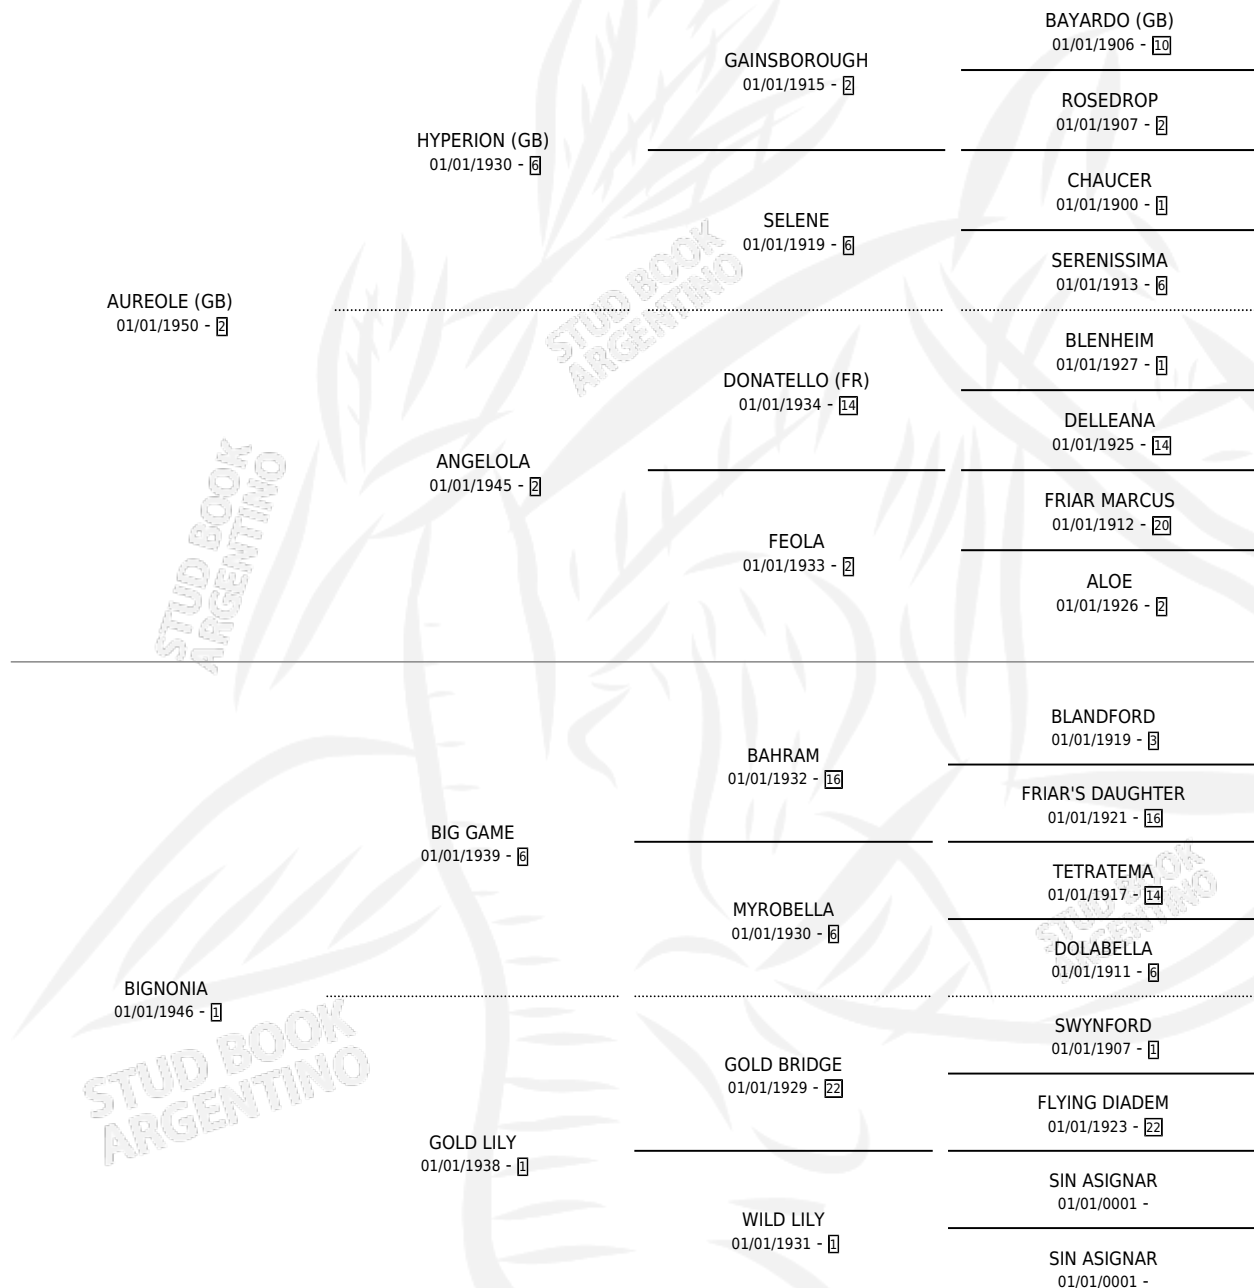

LILYWHITE

por AUREOLE (GB) y BIGNONIA por BIG GAME

Argentina · Hembra · Alazan · SP · 01/01/1960
Familia 1-e · Volumen 24

ESTADO

TIPIFICACIÓN SANGUÍNEA	X
TIPIFICACIÓN POR ADN	X
PASAPORTE	X
IDENTIFICACIÓN POR MICROCHIP	X
REPRODUCTOR	X

Lugar de nacimiento: Campo particular

Criador: Sin dato

~

HIJOS

	MACHOS	HEMBRAS
1 NACIERON	0	1
SIN ACTUACIONES		

PEDIGREE