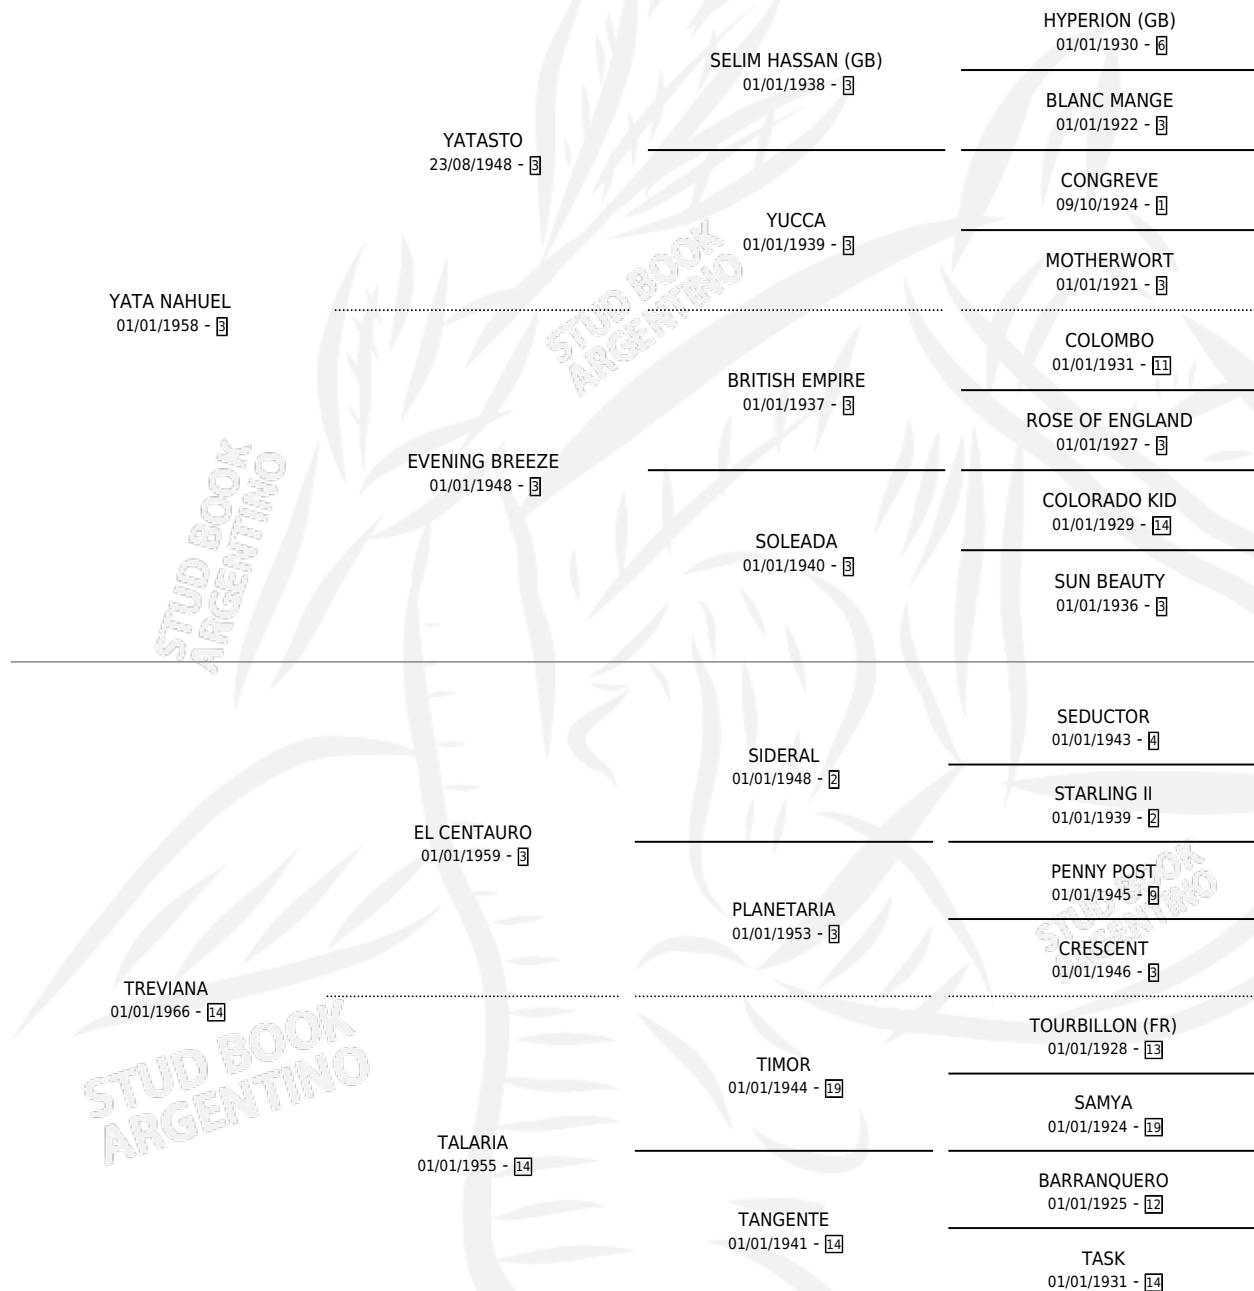

CON AYELEN

por YATA NAHUEL y TREVIANA por EL CENTAURO

Argentina · Hembra · Zaino Negro · SP · 01/01/1977
Familia 14-a · Volumen 29

ESTADO

TIPIFICACIÓN SANGUÍNEA	X
TIPIFICACIÓN POR ADN	X
PASAPORTE	X
IDENTIFICACIÓN POR MICROCHIP	X
REPRODUCTOR	✓

Lugar de nacimiento: Campo particular

Criador: Bosisio Mario Suc De

~

HIJOS

	MACHOS	HEMBRAS
5 NACIERON	3	2
4 CORRIERON	3	1
3 GANARON	2	1
0 GANADORES CL	0 GANADORES GR	0 GANADORES G1

PEDIGREE

CAMPAÑA

Solo carreras oficiales de Argentina