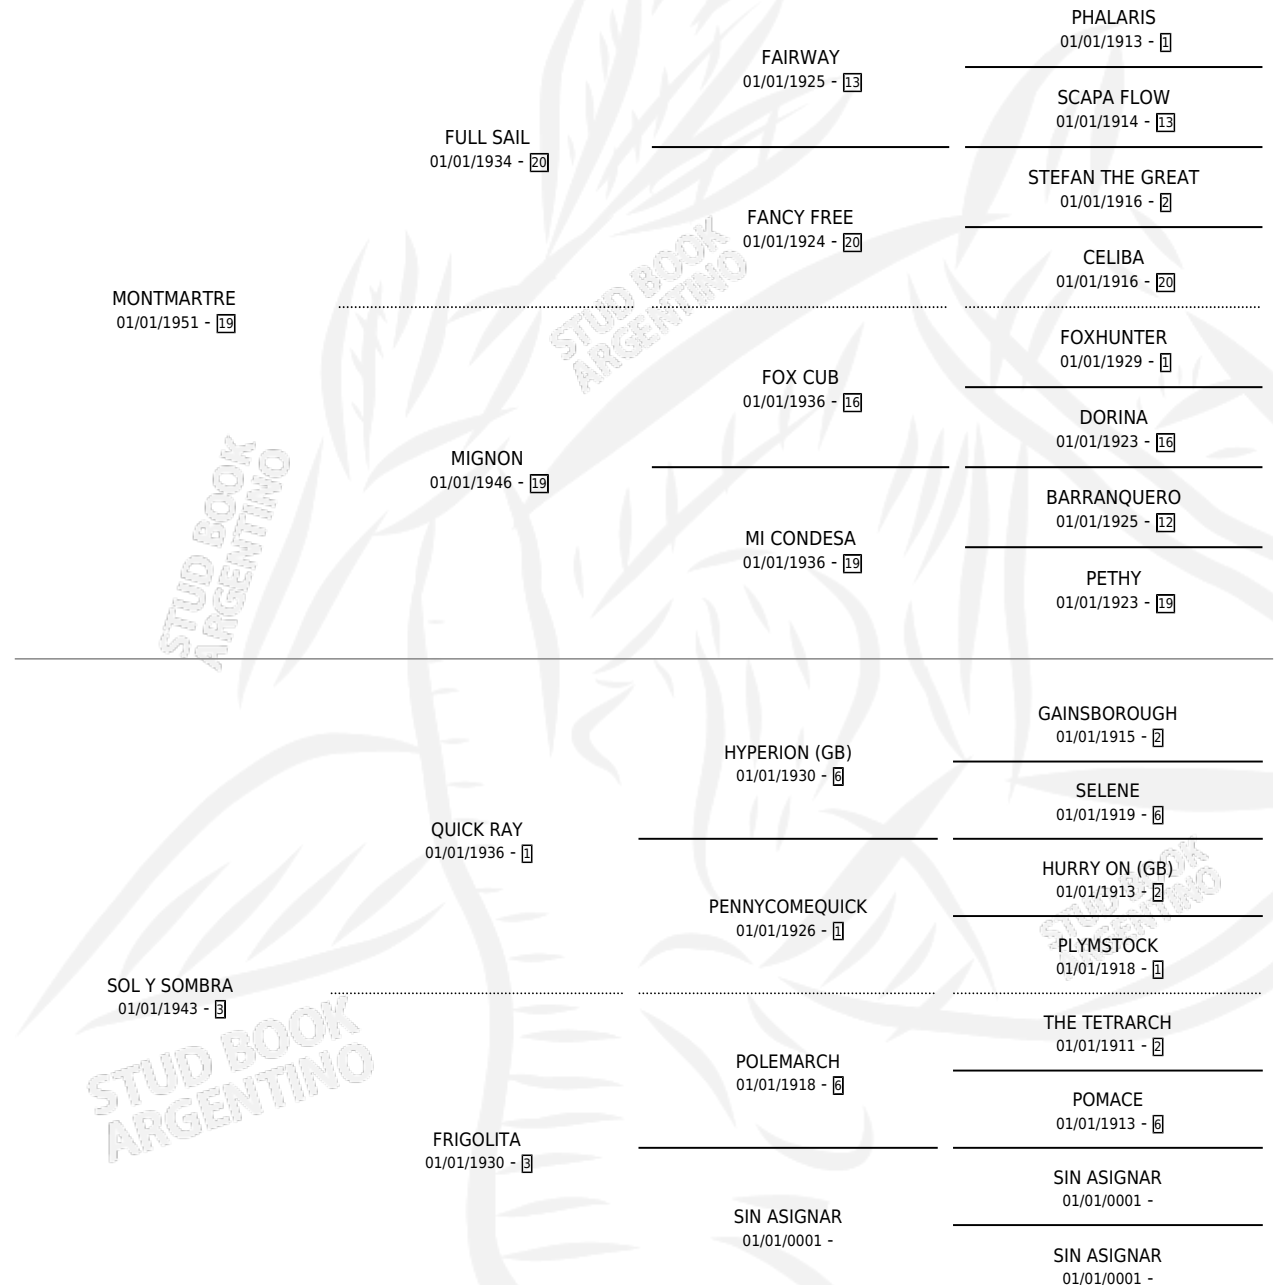

SHADOW

por **MONTMARTRE** y **SOL Y SOMBRA** por **QUICK RAY**

Argentina · Hembra · Zaino · SP · 01/01/1961
Familia 3-n · Volumen 24

ESTADO

TIPIFICACIÓN SANGUÍNEA	X
TIPIFICACIÓN POR ADN	X
PASAPORTE	X
IDENTIFICACIÓN POR MICROCHIP	X
REPRODUCTOR	X

Lugar de nacimiento: Campo particular

Criador: Sin dato

~

HIJOS

	MACHOS	HEMBRAS
1 NACIERON	1	0
SIN ACTUACIONES		

PEDIGREE

SHADOW

Datos oficiales del Stud Book Argentino