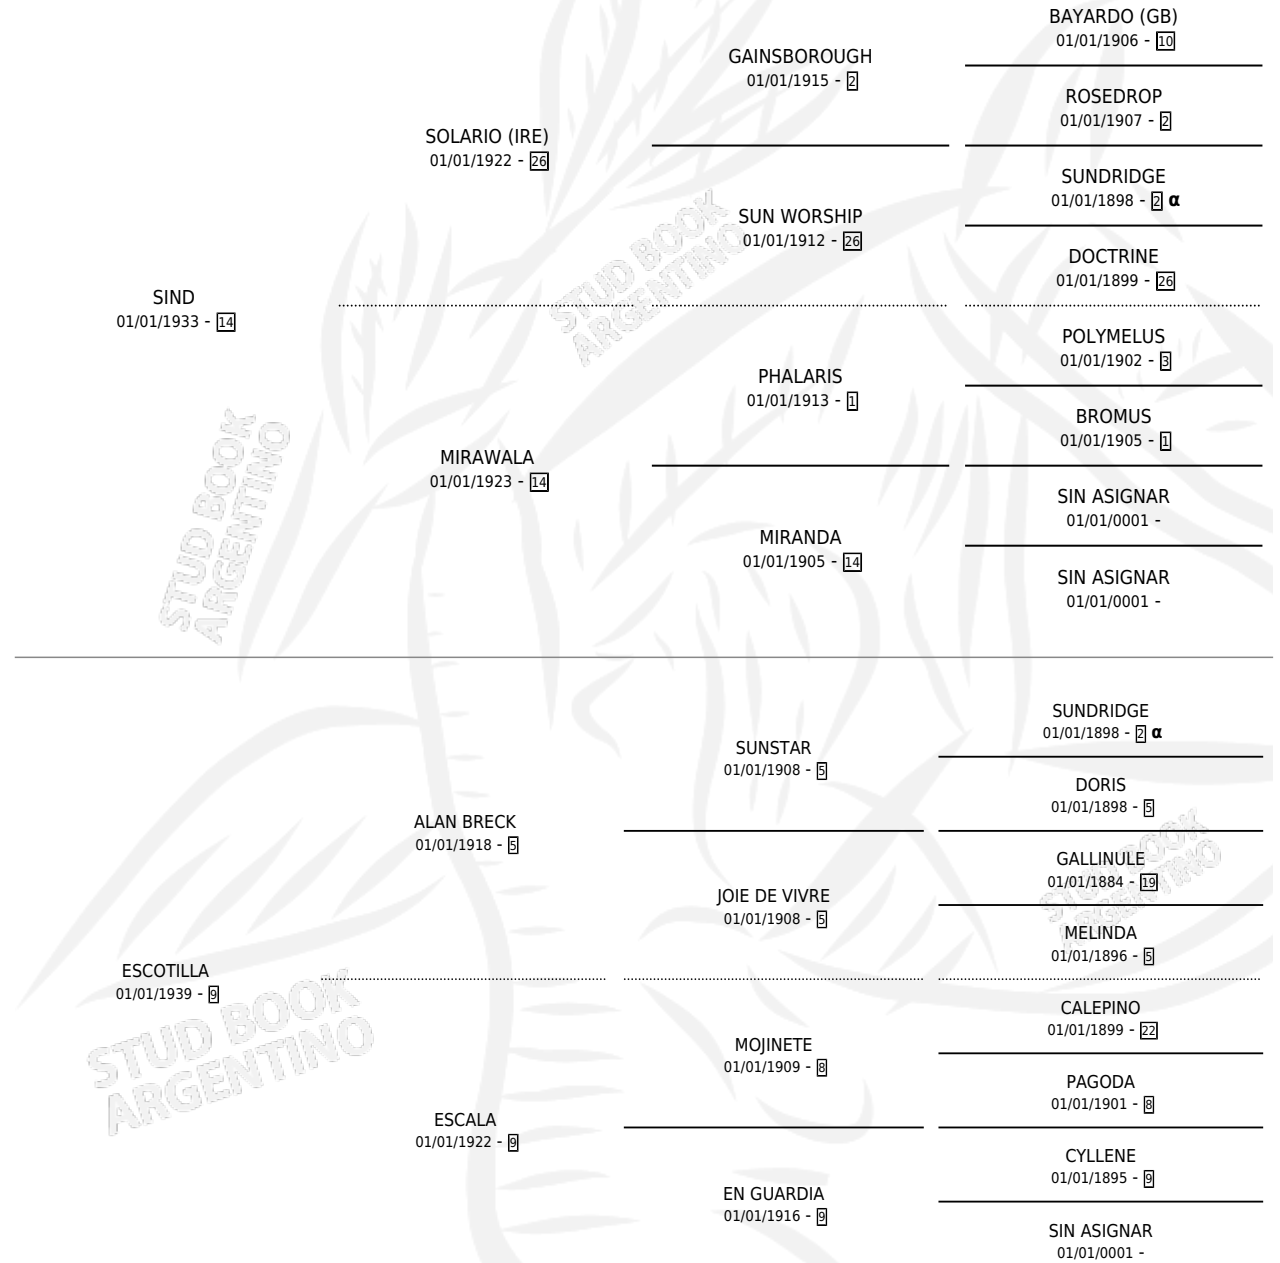

SERVIOLA

por SIND y ESCOTILLA por ALAN BRECK

Argentina · Hembra · Alazan Tostado · SP · 01/01/1955
Familia 9-h · Volumen 22

ESTADO

TIPIFICACIÓN SANGUÍNEA	X
TIPIFICACIÓN POR ADN	X
PASAPORTE	X
IDENTIFICACIÓN POR MICROCHIP	X
REPRODUCTOR	X

Lugar de nacimiento: Campo particular

Criador: Sin dato

~

HIJOS

	MACHOS	HEMBRAS
1 NACIERON	1	0

SIN ACTUACIONES

PEDIGREE

INBREEDING : α