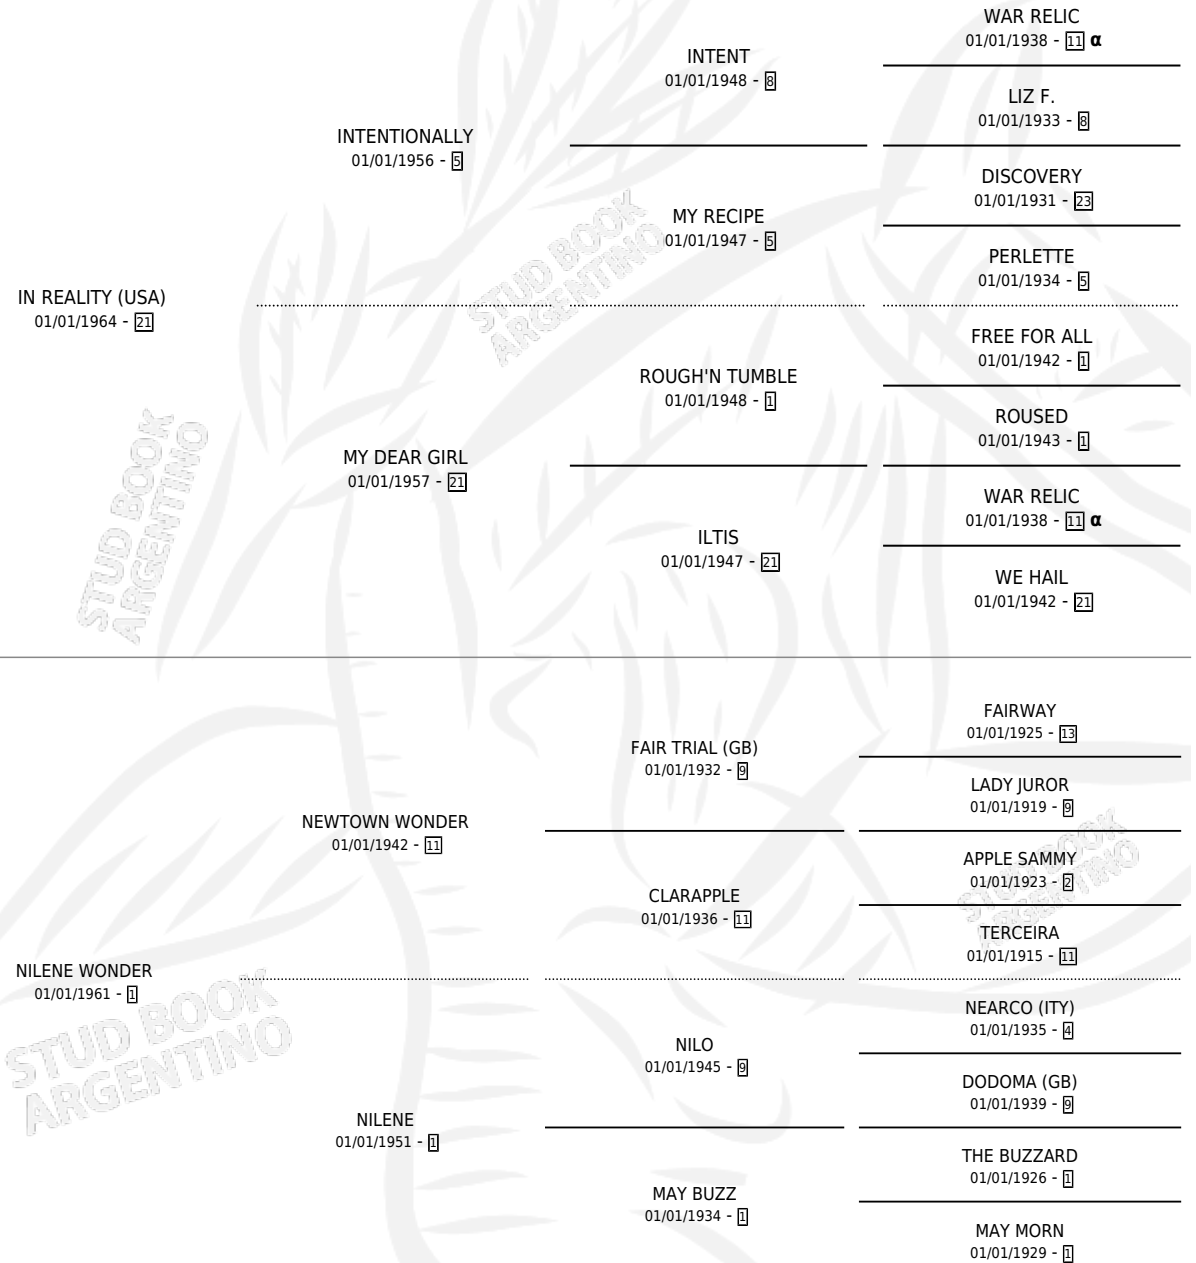

SUNNY CLIME

por **IN REALITY (USA)** y **NILENE WONDER** por **NEWTOWN WONDER**

Argentina · Macho · Zaino · SP · 01/01/1972
Familia 1 · Volumen 28

ESTADO

TIPIFICACIÓN SANGUÍNEA	X
TIPIFICACIÓN POR ADN	X
PASAPORTE	X
IDENTIFICACIÓN POR MICROCHIP	X
REPRODUCTOR	X

Lugar de nacimiento: Campo particular
Criador: Sin dato

~

HIJOS

	MACHOS	HEMBRAS
3 NACIERON	0	3
SIN ACTUACIONES		

PEDIGREE

INBREEDING : α

SUNNY CLIME

Datos oficiales del Stud Book Argentino