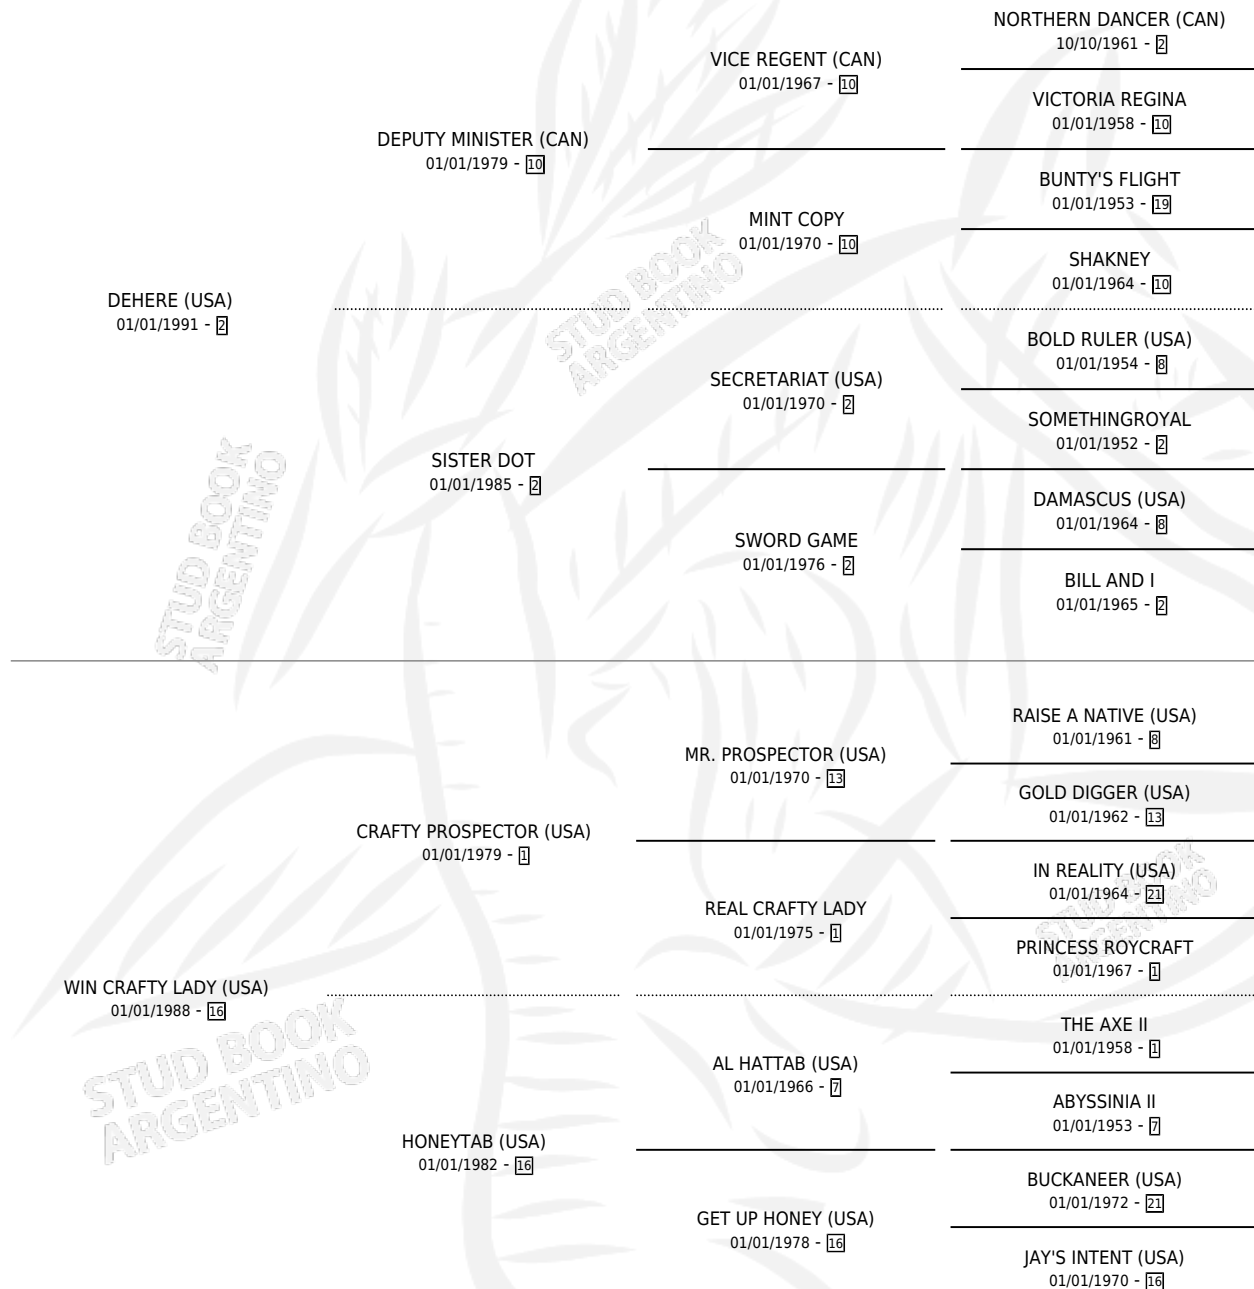

GRAEME HALL (USA)

por **DEHERE (USA)** y **WIN CRAFTY LADY (USA)** por **CRAFTY PROSPECTOR (USA)**

Estados Unidos · Macho · Alazan · SP · 01/01/1997
Familia 16-g · Volumen web

ESTADO

TIPIFICACIÓN SANGUÍNEA	X
TIPIFICACIÓN POR ADN	✓
PASAPORTE	✓
IDENTIFICACIÓN POR MICROCHIP	X
REPRODUCTOR	✓

Lugar de nacimiento: Estados Unidos

Criador: Extranjero

~

HIJOS

	MACHOS	HEMBRAS
4 NACIERON	2	2
2 CORRIERON	1	1
1 GANARON	0	1
0 GANADORES CL	0 GANADORES GR	0 GANADORES G1

PEDIGREE

SERVICIOS PADRILLO

TEMPORADA	HARAS	SERVICIO	NAC.	EFFECTIVIDAD
2011	IMPORTADO EN VIENTRE	2	2	100 %
2009	IMPORTADO EN VIENTRE	1	1	100 %