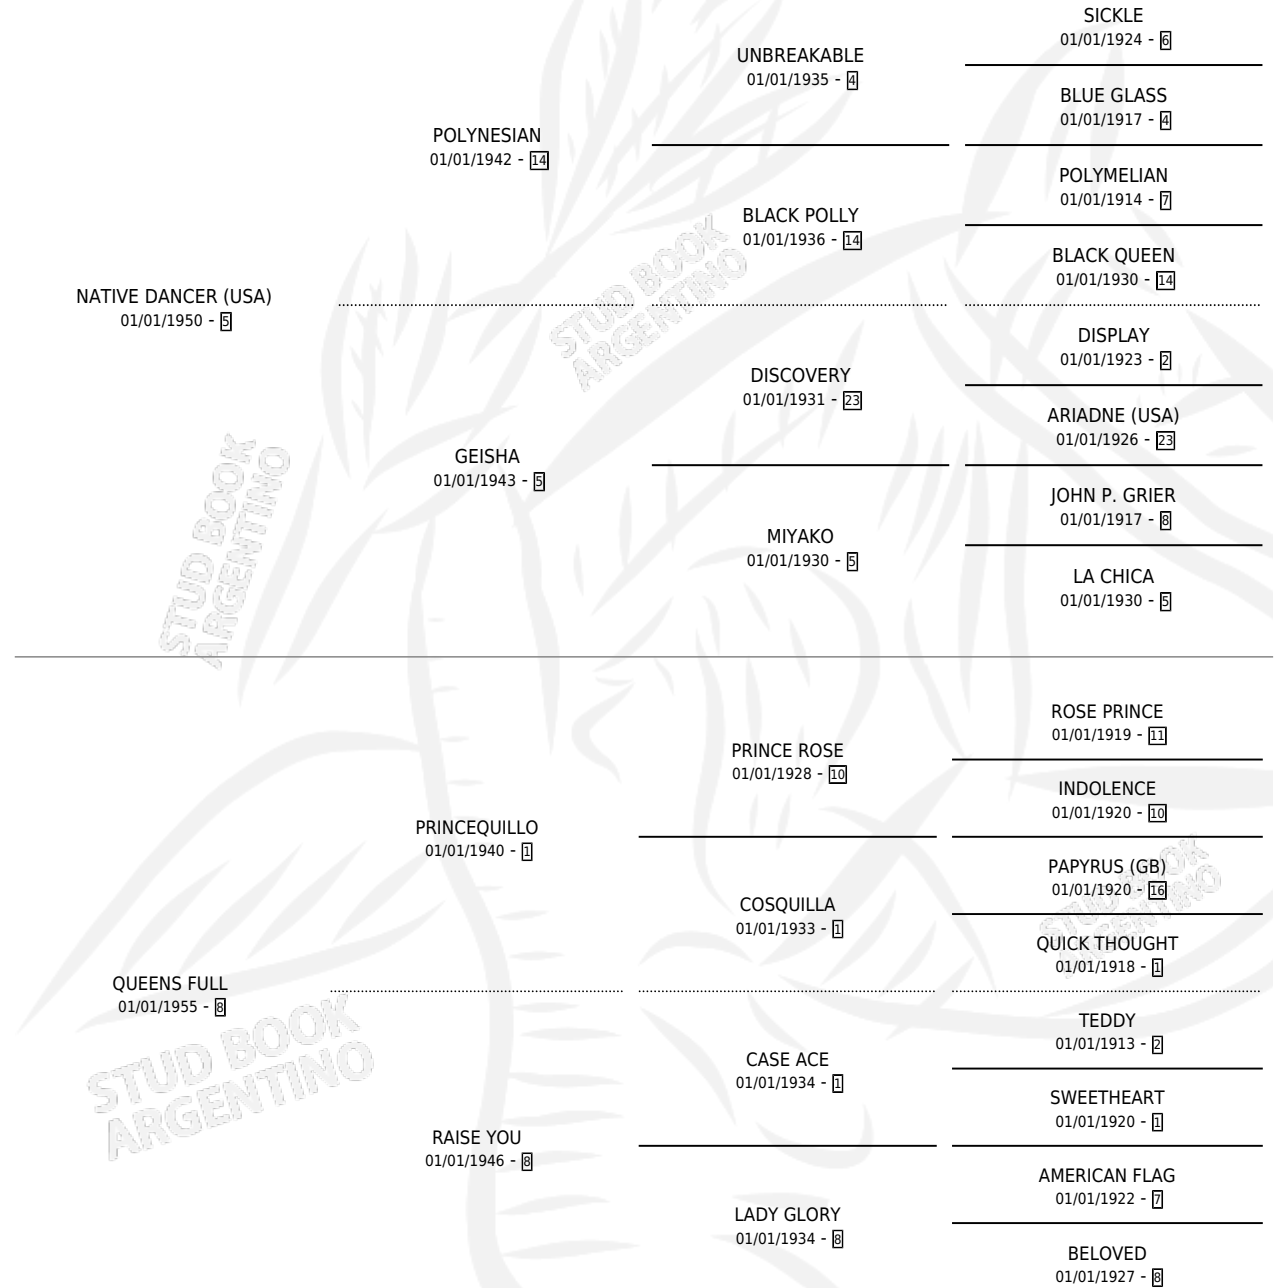

WELL HEELED

por **NATIVE DANCER (USA)** y **QUEENS FULL** por **PRINCEQUILLO**

Argentina · Hembra · Tordillo · SP · 01/01/1962
Familia 8-f · Volumen 24

ESTADO

TIPIFICACIÓN SANGUÍNEA	X
TIPIFICACIÓN POR ADN	X
PASAPORTE	X
IDENTIFICACIÓN POR MICROCHIP	X
REPRODUCTOR	X

Lugar de nacimiento: Campo particular
Criador: Sin dato

~

HIJOS

	MACHOS	HEMBRAS
1 NACIERON	0	1
SIN ACTUACIONES		

PEDIGREE

WELL HELED

Datos oficiales del Stud Book Argentino

Documento generado el 15/05/2026