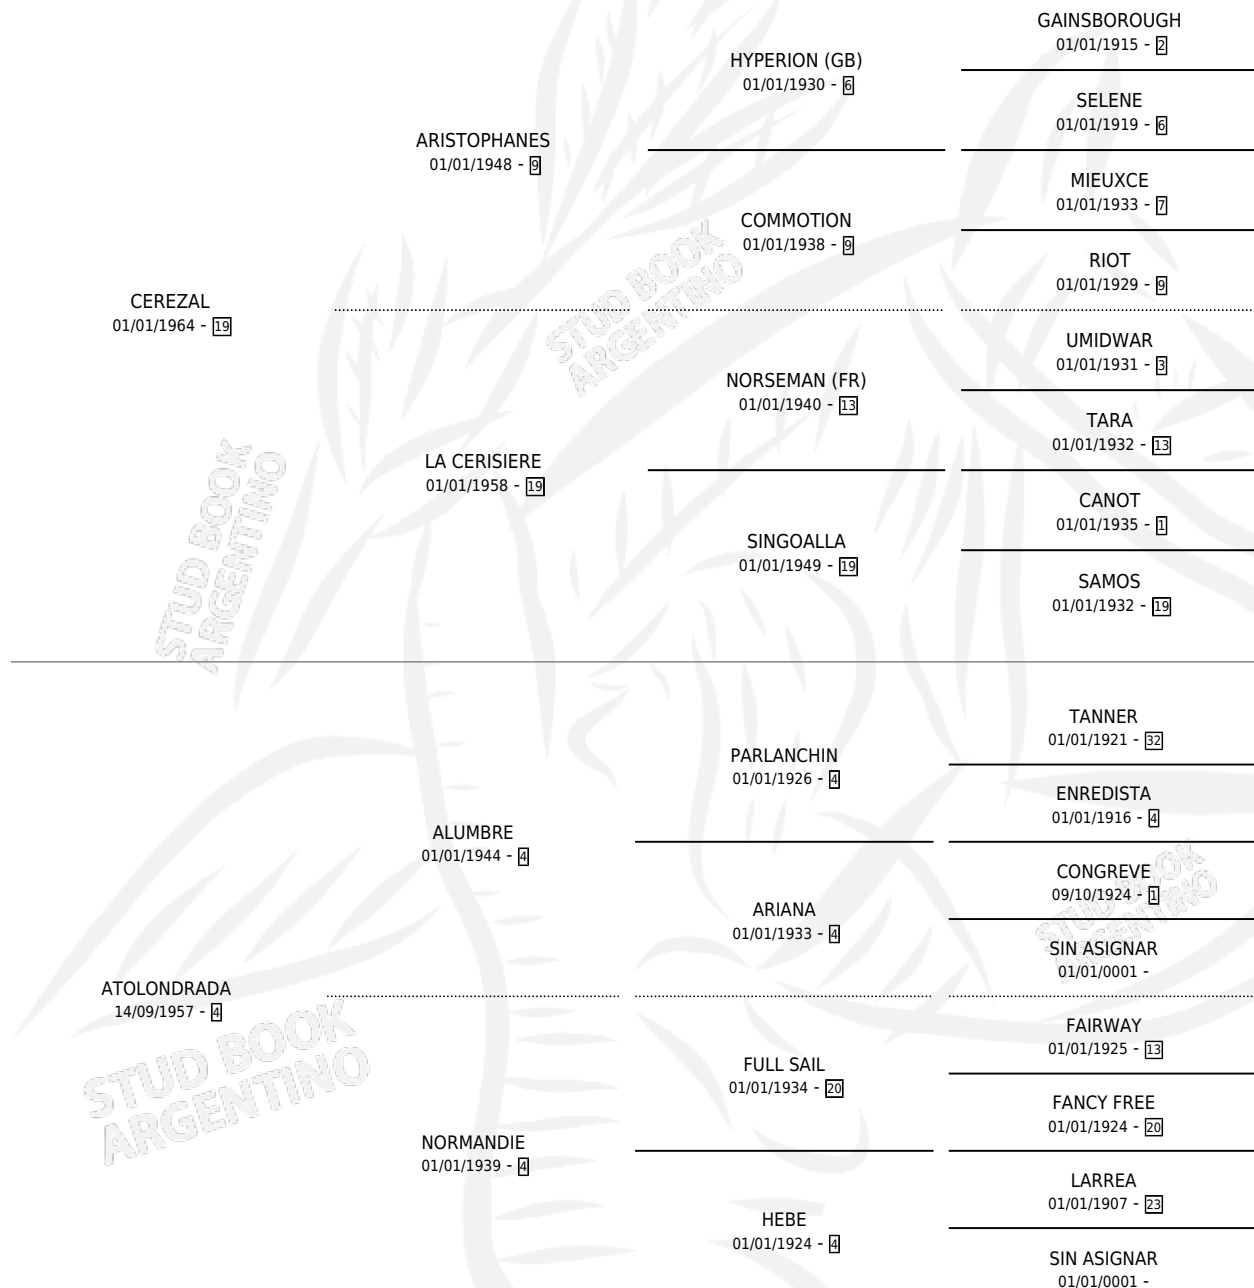

TARA REAL

por CEREZAL y ATOLONDRADA por ALUMBRE

Argentina · Hembra · Zaino Negro · SP · 13/08/1972
Familia 4-p · Volumen 28

ESTADO

TIPIFICACIÓN SANGUÍNEA	X
TIPIFICACIÓN POR ADN	X
PASAPORTE	X
IDENTIFICACIÓN POR MICROCHIP	X
REPRODUCTOR	X

Lugar de nacimiento: Campo particular

Criador: Sin dato

~

HIJOS

	MACHOS	HEMBRAS
2 NACIERON	1	1
2 CORRIERON	1	1
2 GANARON	1	1
0 GANADORES CL	0 GANADORES GR	0 GANADORES G1

PEDIGREE

TARA REAL

Datos oficiales del Stud Book Argentino