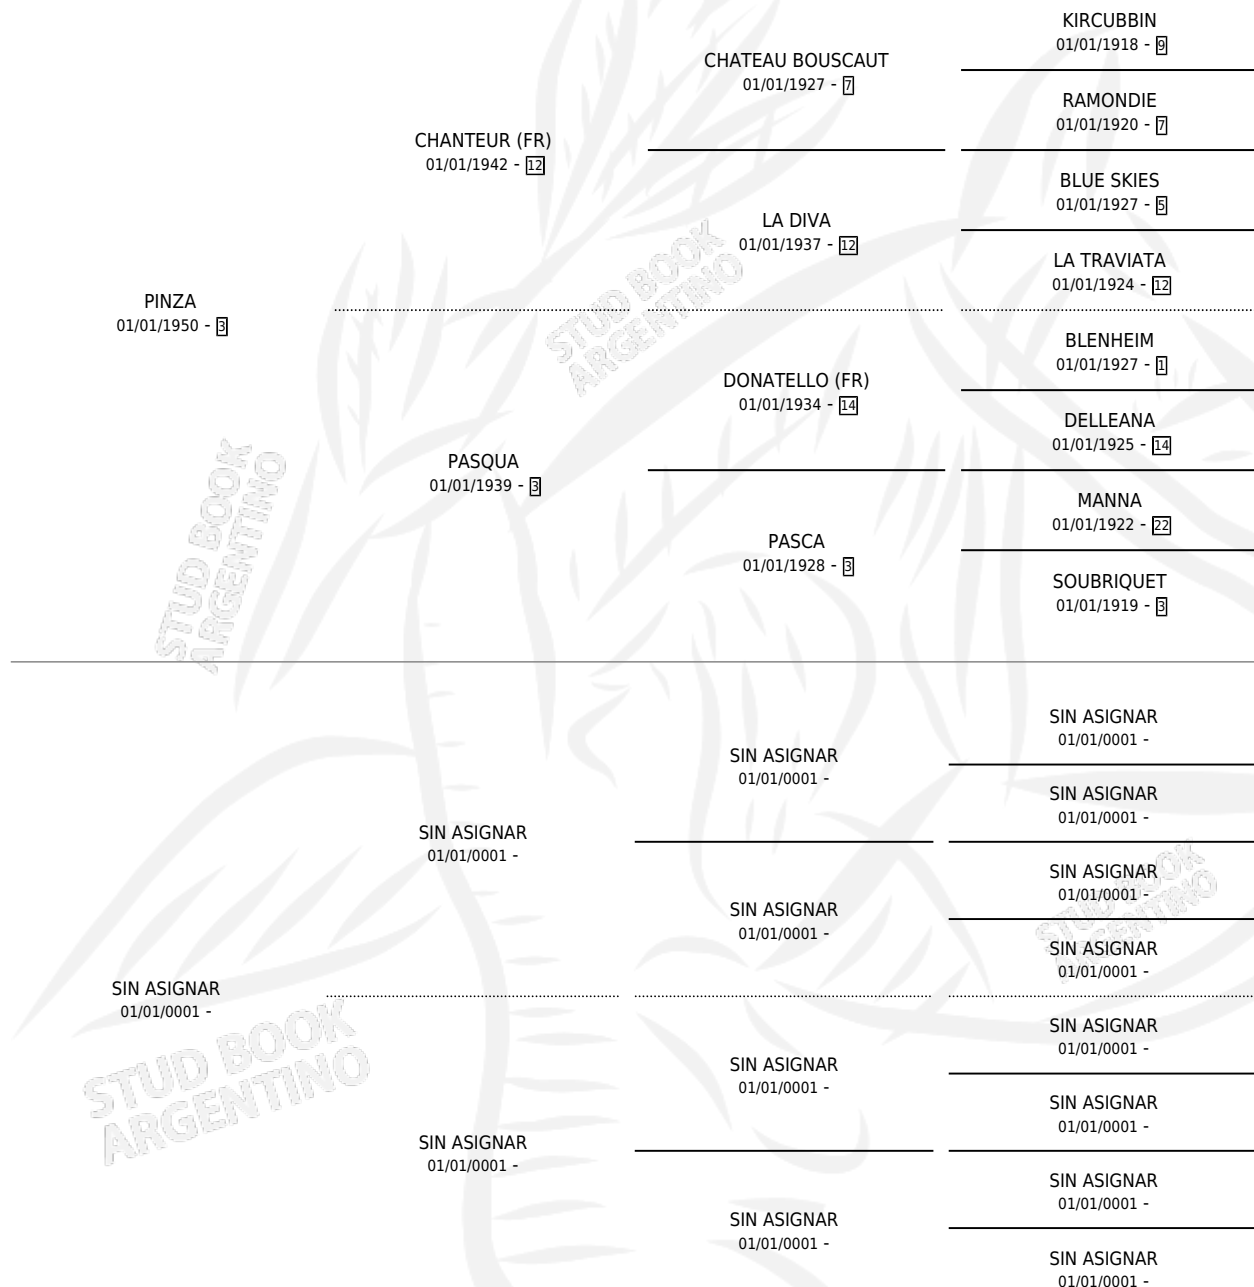

ZAREF

por **PINZA** y **SIN ASIGNAR** por **SIN ASIGNAR**

Argentina · Hembra · Zaino Colorado · SP · 01/01/1955
Familia 99 · Volumen 22

ESTADO

TIPIFICACIÓN SANGUÍNEA	X
TIPIFICACIÓN POR ADN	X
PASAPORTE	X
IDENTIFICACIÓN POR MICROCHIP	X
REPRODUCTOR	X

Lugar de nacimiento: Campo particular

Criador: Sin dato

~

HIJOS

	MACHOS	HEMBRAS
1 NACIERON	1	0
SIN ACTUACIONES		

PEDIGREE

ZAREF

Datos oficiales del Stud Book Argentino