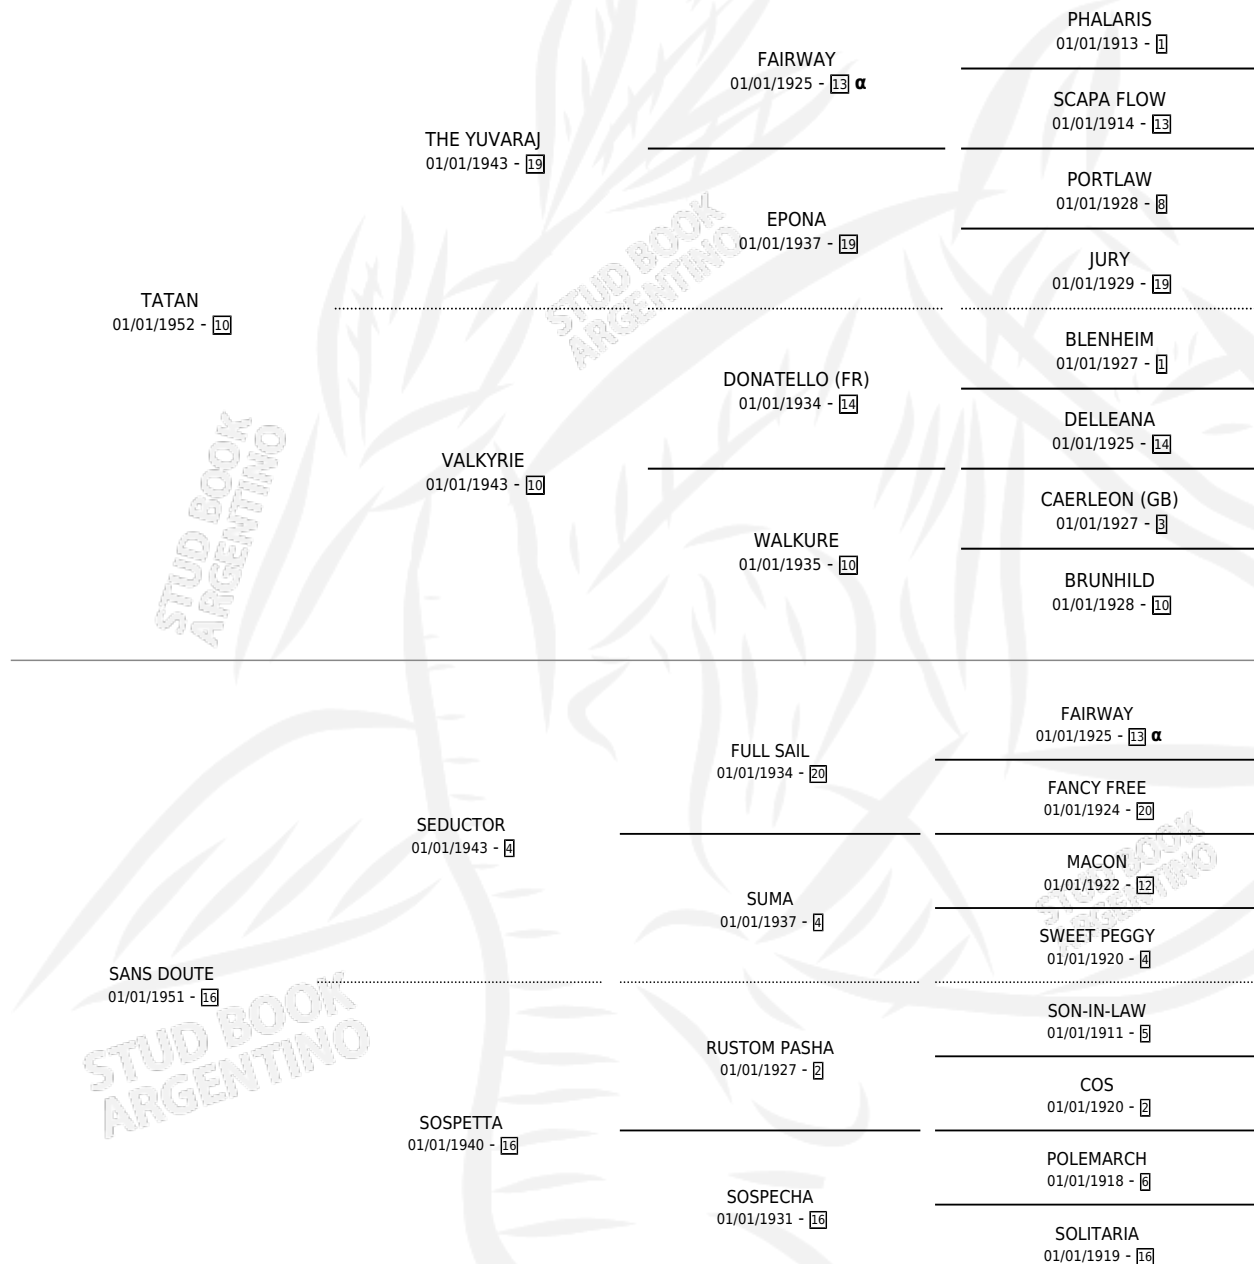

TARIA

por **TATAN** y **SANS DOUTE** por **SEDUCTOR**

Argentina · Hembra · Zaino Doradillo · SP · 01/01/1963
Familia 16-e · Volumen 25

ESTADO

TIPIFICACIÓN SANGUÍNEA	X
TIPIFICACIÓN POR ADN	X
PASAPORTE	X
IDENTIFICACIÓN POR MICROCHIP	X
REPRODUCTOR	X

Lugar de nacimiento: Campo particular

Criador: Sin dato

~

HIJOS

	MACHOS	HEMBRAS
5 NACIERON	3	2
2 CORRIERON	2	0
2 GANARON	2	0

0 GANADORES **CL** **0** GANADORES **GR** **0** GANADORES **G1**

PEDIGREE

INBREEDING : α