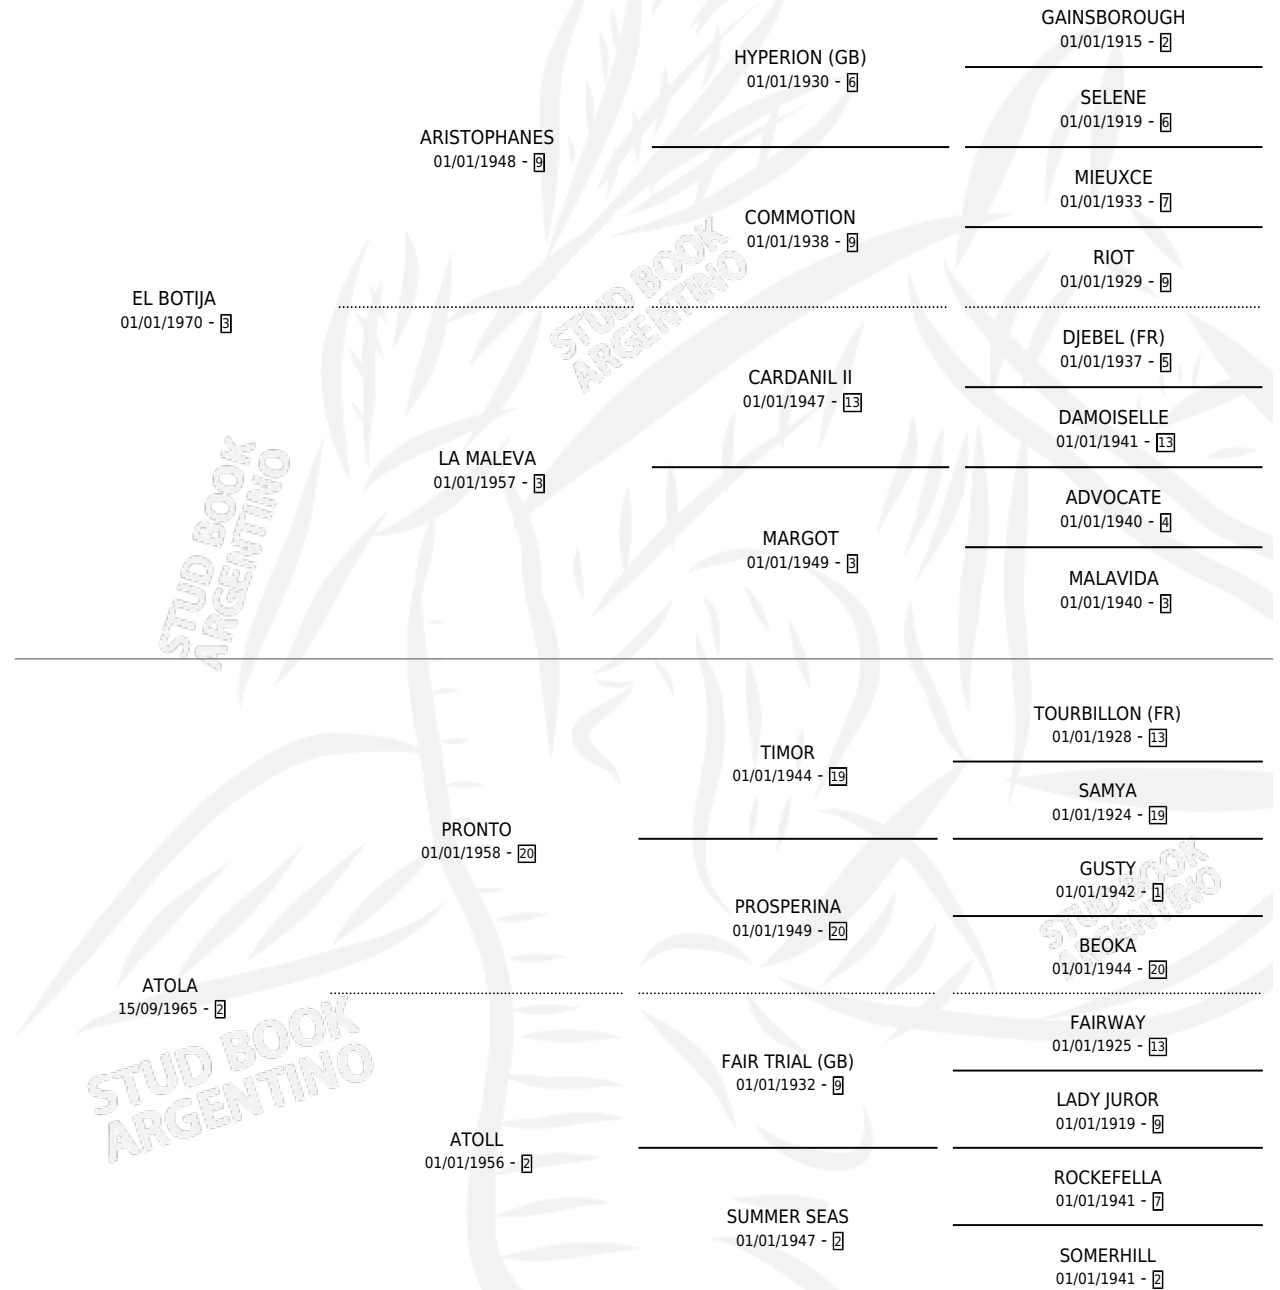

ARTIC PET

por **EL BOTIJA** y **ATOLA** por **PRONTO**

Argentina · Hembra · Alazan Tostado · SP · 08/08/1977
Familia 2 · Volumen 29

ESTADO

TIPIFICACIÓN SANGUÍNEA	X
TIPIFICACIÓN POR ADN	X
PASAPORTE	X
IDENTIFICACIÓN POR MICROCHIP	X
REPRODUCTOR	X

Lugar de nacimiento: Campo particular

Criador: Sin dato

PEDIGREE

CAMPAÑA

Solo carreras oficiales de Argentina

POR EDAD

EDAD	CC	1°	2°	3°	4°	5°	NP	CLC	CLG	CLCG1	CLGG1	IMPORTE	GANANCIA / CC
4 AÑOS	1	1	0	0	0	0	0	0	0	0	0	\$0	\$0
5 AÑOS	1	1	0	0	0	0	0	0	0	0	0	\$0	\$0
TOTALES	2	2	0	0	0	0	0	0	0	0	0	\$0	\$0
%		100%	0.0%	0.0%	0.0%	0.0%	0.0%	0.0%	0.0%	0.0%	0.0%		