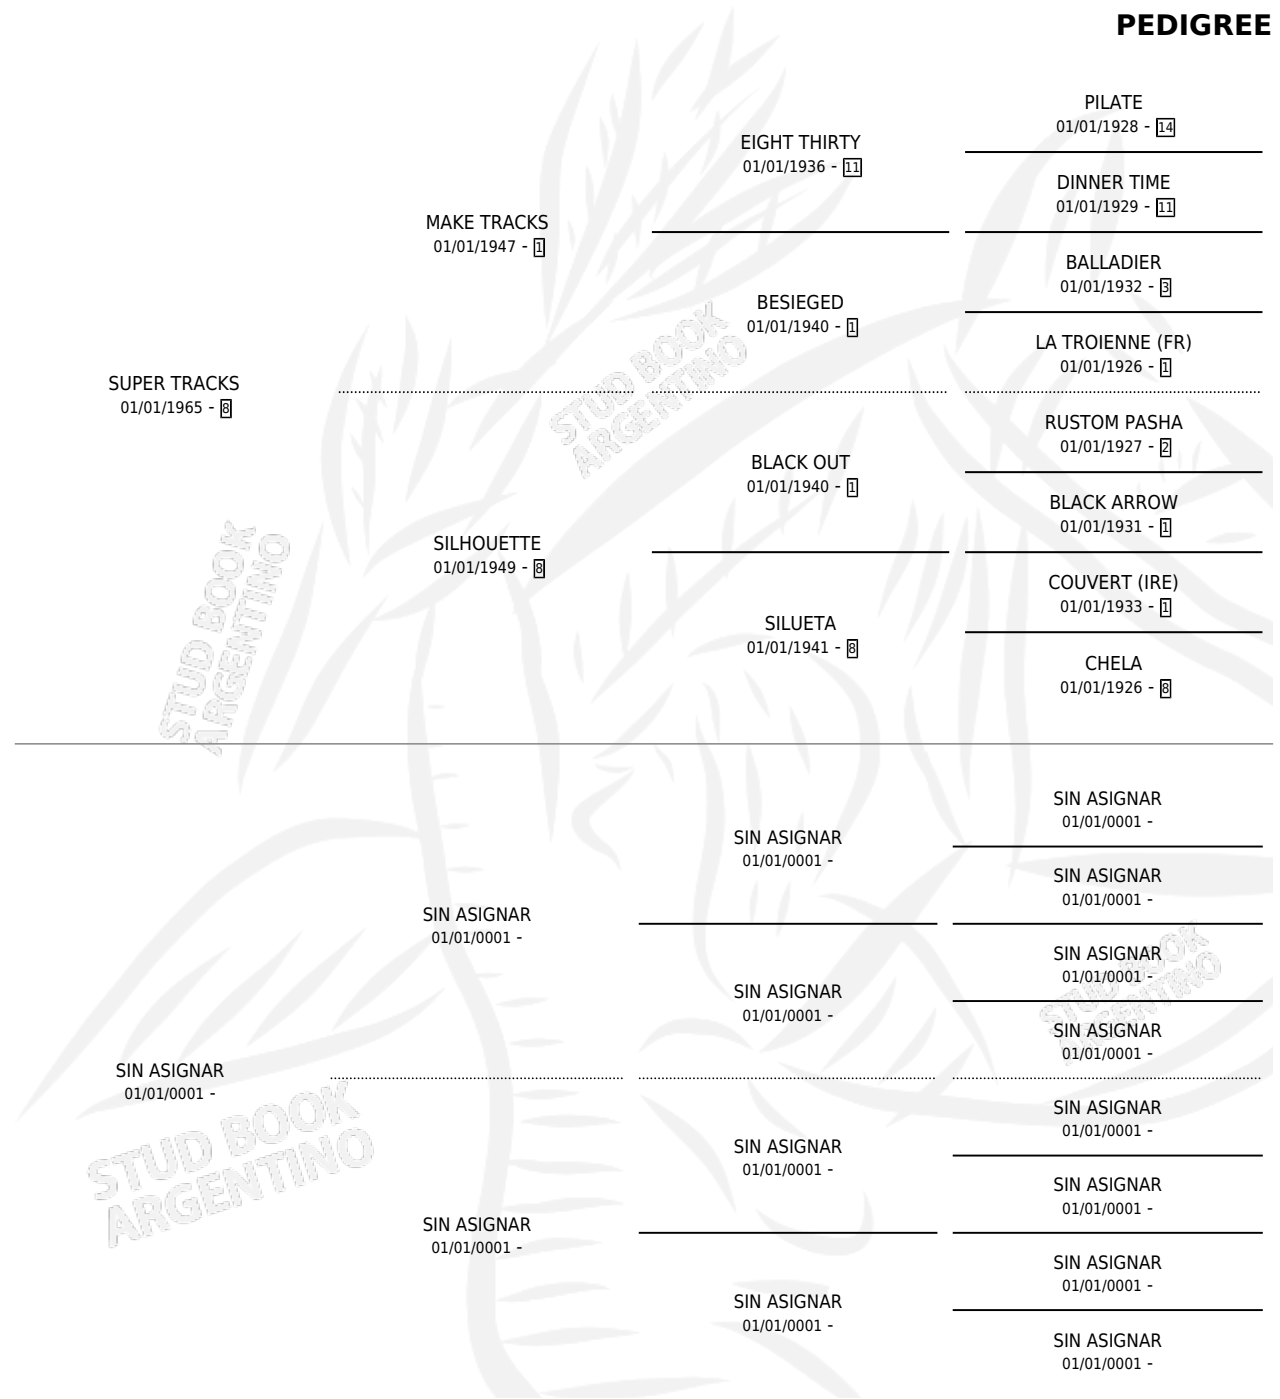

# SUPER PINTONA

### ESTADO

TIPIFICACIÓN SANGUÍNEA	X
TIPIFICACIÓN POR ADN	X
PASAPORTE	X
IDENTIFICACIÓN POR MICROCHIP	X
REPRODUCTOR	✓

**Lugar de nacimiento:** Campo particular

**Criador:** Cesare Miguel Angel

~

### HIJOS

	MACHOS	HEMBRAS
7 NACIERON	2	5
1 CORRIERON	0	1

SIN ACTUACIONES

S

cimientos 7 / Efectividad 63.64%

PADRILLO	PRODUCTO	CRIADOR	1ER SERVICIO	ÚLTIMO SERVICIO
EL GOLPE	GOLPE A GOLPE (M A, 13/10/1994)	SIN DATO	06/11/1993	08/11/1993
SUNSHINE	SUPER RINGARA (H T, 21/09/1993)	KILIMANJARO	03/10/1992	23/10/1992
EL GOLPE	Ø		22/11/1991	23/11/1991
OH TOSS	OOH MELLI TOSS (H Z, 15/11/1991)	KILIMANJARO	22/11/1990	19/12/1990
EL GOLPE	PAUL GOLP (M A, 13/10/1990)	CESARE MIGUEL ANGEL	09/11/1989	11/11/1989
NUEVO DOLAR	VAGUIKILIMANJARO (H A, 10/10/1989)	CESARE MIGUEL ANGEL	05/11/1988	08/11/1988
ALFREDO	Ø		20/11/1987	15/12/1987
ALFREDO	MAMA LEONOR (H Z, 28/10/1987)	CESARE MIGUEL ANGEL	21/09/1986	20/11/1986
GEMINI SIX (IRE)	RENI KILIMANJARO (H Z, 14/09/1986)	CESARE MIGUEL ANGEL	12/10/1985	12/10/1985
GEMINI SIX (IRE)	Ø			
GEMINI SIX (IRE)	Ø			