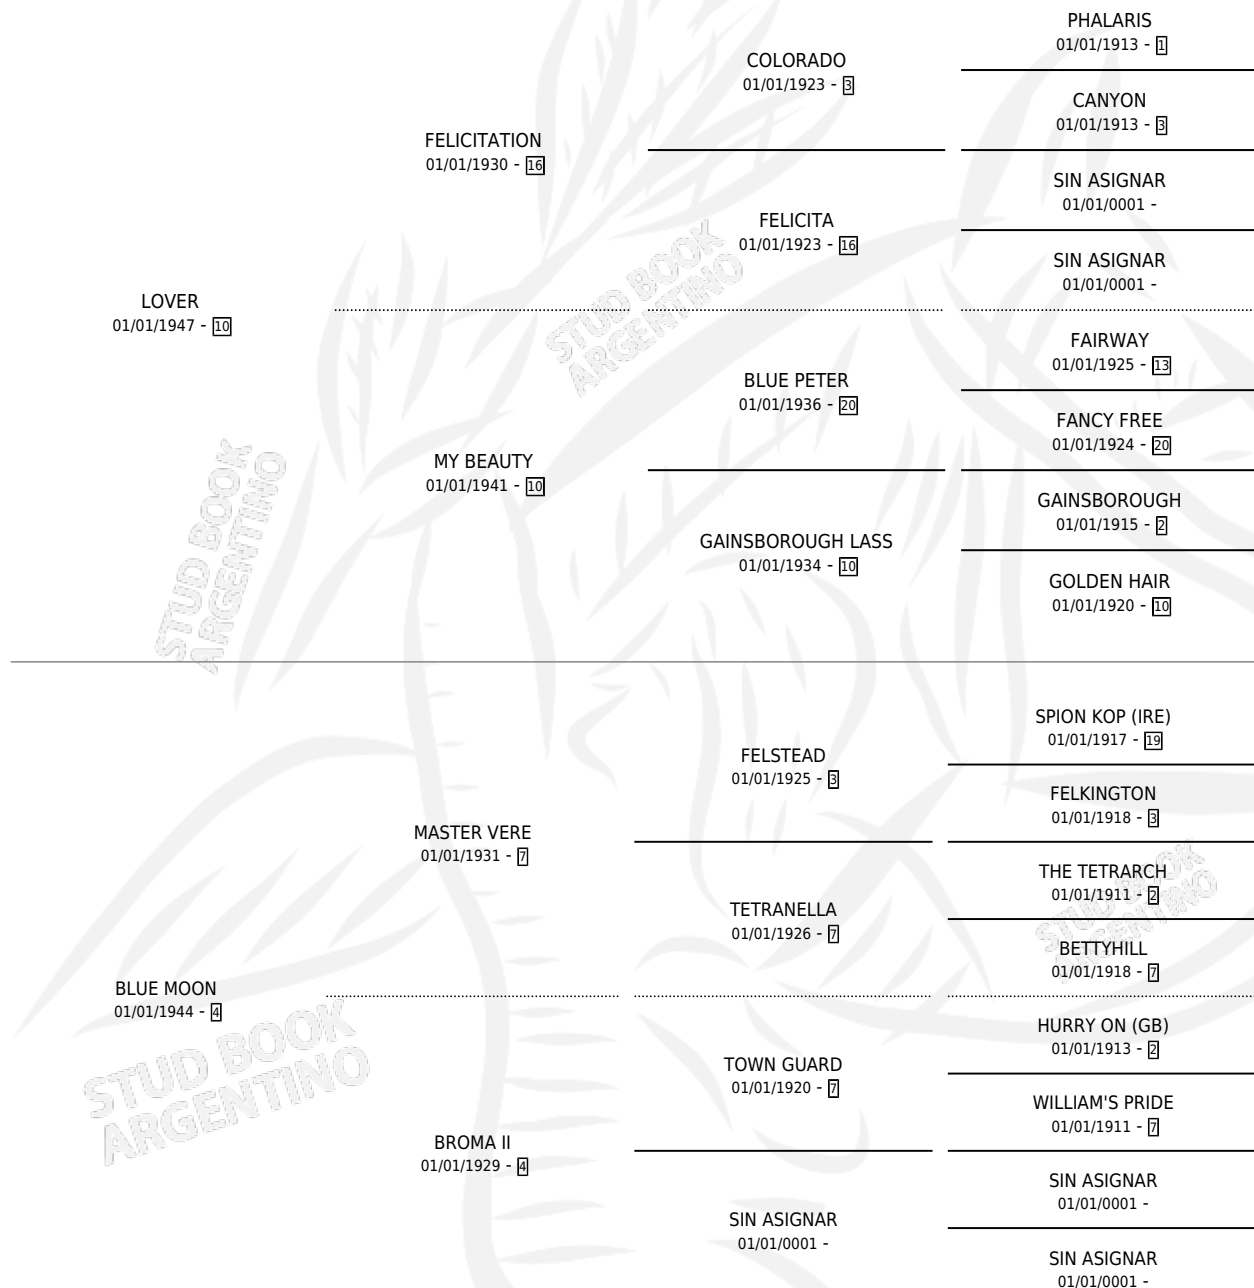

AKIKO

por **LOVER** y **BLUE MOON** por **MASTER VERE**

Argentina · Hembra · Zaino · SP · 01/01/1959
Familia 4-b · Volumen 23

ESTADO

TIPIFICACIÓN SANGUÍNEA	X
TIPIFICACIÓN POR ADN	X
PASAPORTE	X
IDENTIFICACIÓN POR MICROCHIP	X
REPRODUCTOR	X

Lugar de nacimiento: Campo particular

Criador: Sin dato

~

HIJOS

	MACHOS	HEMBRAS
3 NACIERON	1	2
1 CORRIERON	1	0

SIN ACTUACIONES

PEDIGREE