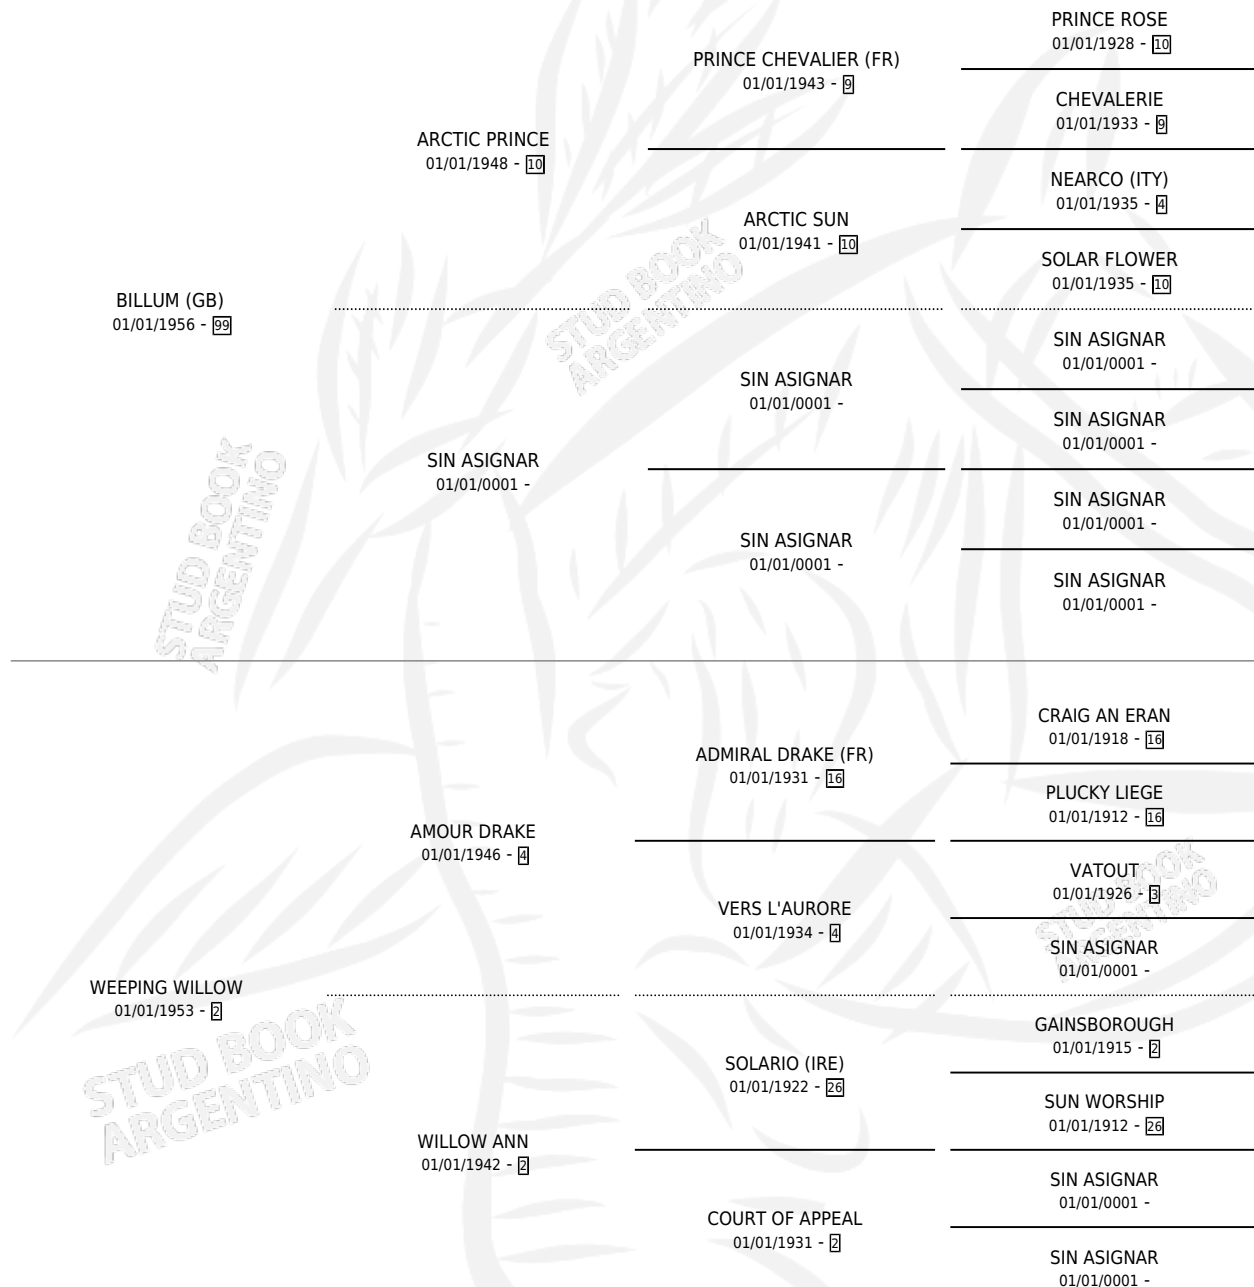

WILLOW SONG II

por BILLUM (GB) y WEEPING WILLOW por AMOUR DRAKE

Argentina · Hembra · Zaino · SP · 01/01/1963
Familia 2-e · Volumen 25

ESTADO

TIPIFICACIÓN SANGUÍNEA	X
TIPIFICACIÓN POR ADN	X
PASAPORTE	X
IDENTIFICACIÓN POR MICROCHIP	X
REPRODUCTOR	X

Lugar de nacimiento: Campo particular

Criador: Sin dato

~

HIJOS

	MACHOS	HEMBRAS
2 NACIERON	1	1
SIN ACTUACIONES		

PEDIGREE