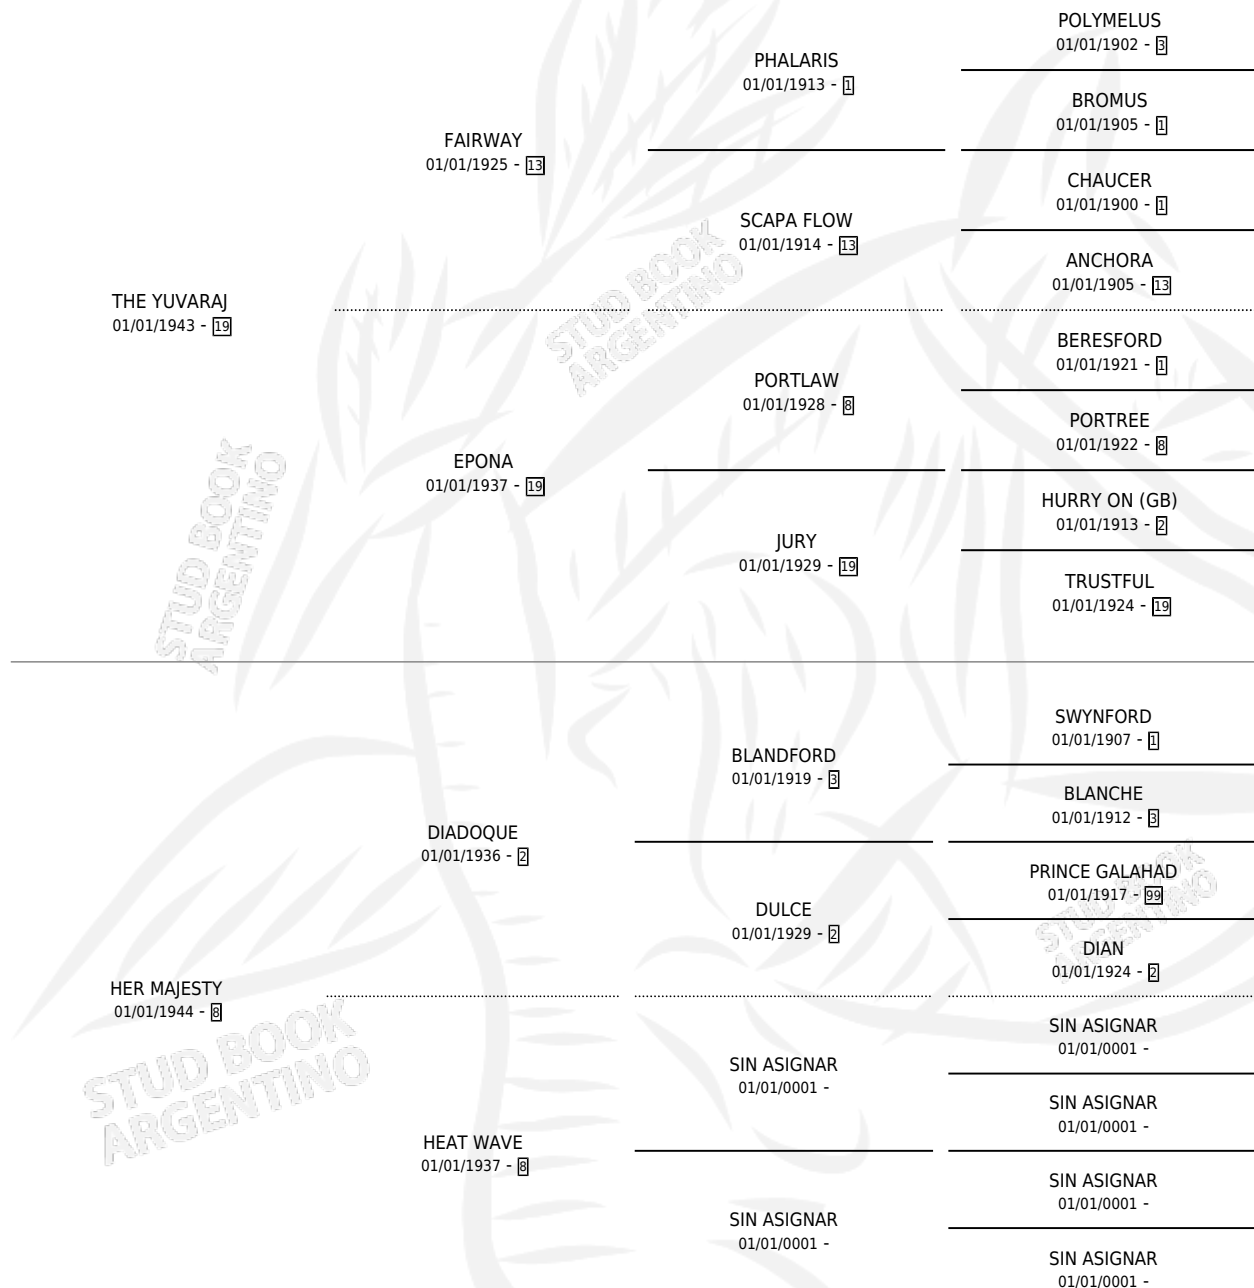

TITINE

por THE YUVARAJ y HER MAJESTY por DIADOQUE

Argentina · Hembra · Zaino Doradillo · SP · 01/01/1956
Familia 8-g · Volumen 22

ESTADO

TIPIFICACIÓN SANGUÍNEA	X
TIPIFICACIÓN POR ADN	X
PASAPORTE	X
IDENTIFICACIÓN POR MICROCHIP	X
REPRODUCTOR	X

Lugar de nacimiento: Campo particular

Criador: Sin dato

~

HIJOS

	MACHOS	HEMBRAS
3 NACIERON	1	2
SIN ACTUACIONES		

PEDIGREE

TITINE

Datos oficiales del Stud Book Argentino