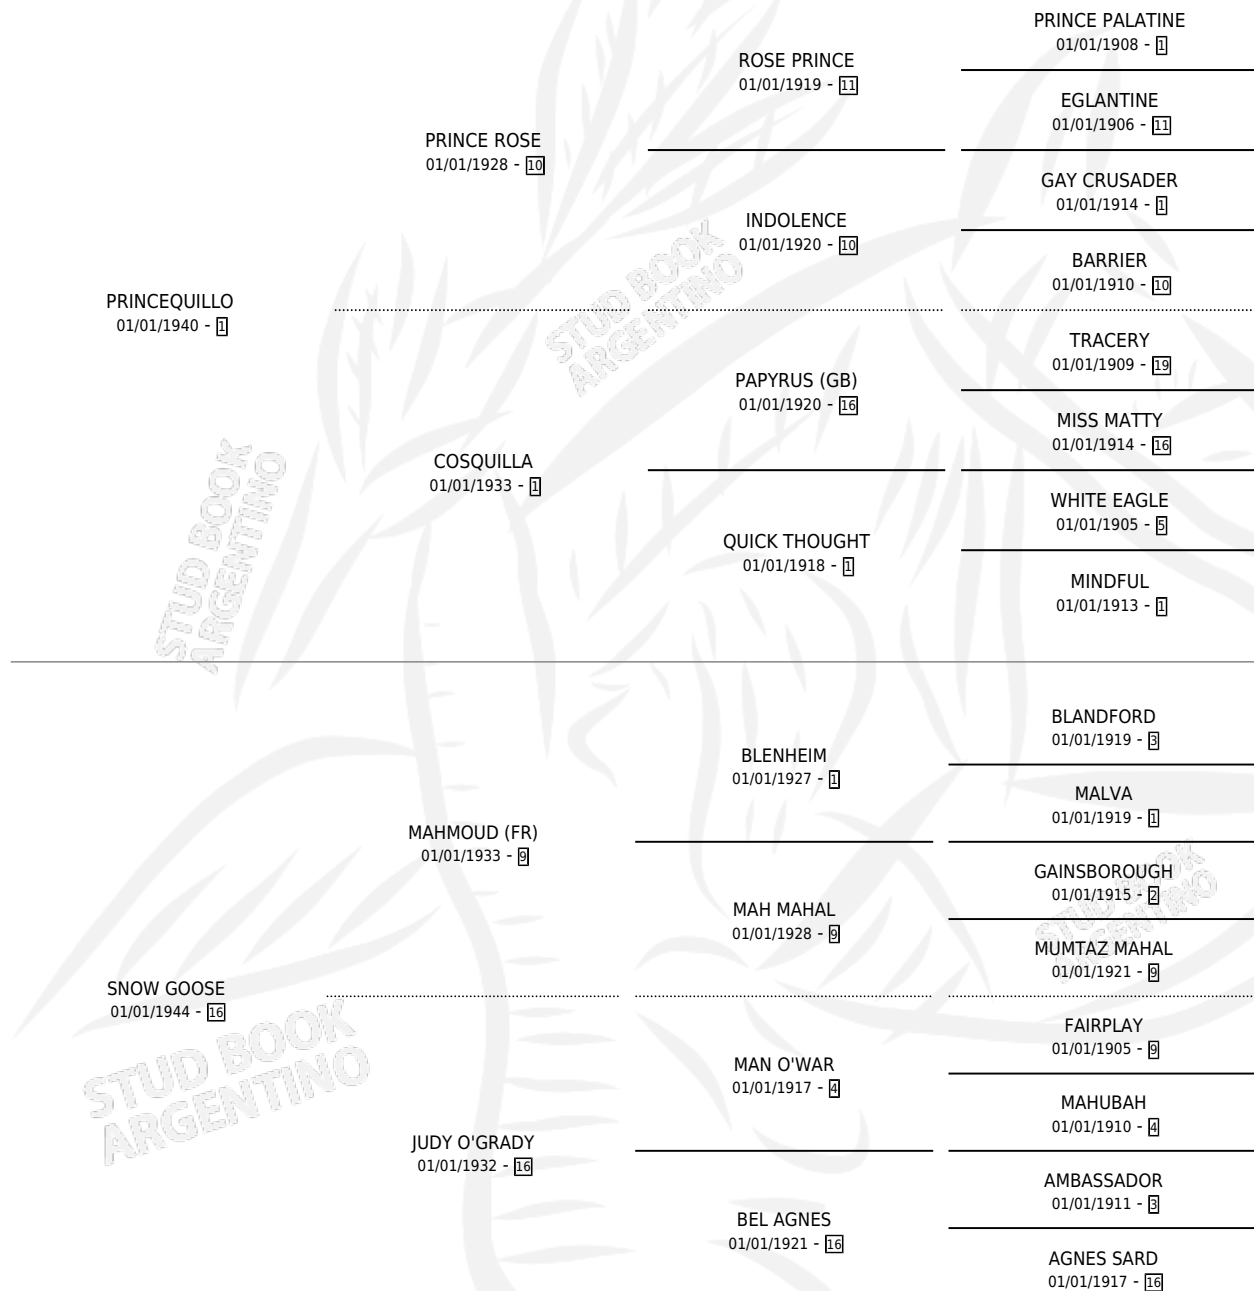

SNOW PRINCESS

por PRINCEQUILLO y SNOW GOOSE por MAHMOUD (FR)

Argentina · Hembra · Tordillo · SP · 01/01/1962
Familia 16-c · Volumen 24

ESTADO

TIPIFICACIÓN SANGUÍNEA	X
TIPIFICACIÓN POR ADN	X
PASAPORTE	X
IDENTIFICACIÓN POR MICROCHIP	X
REPRODUCTOR	X

Lugar de nacimiento: Campo particular

Criador: Sin dato

~

HIJOS

	MACHOS	HEMBRAS
1 NACIERON	0	1

SIN ACTUACIONES

PEDIGREE

SNOW PRINCESS