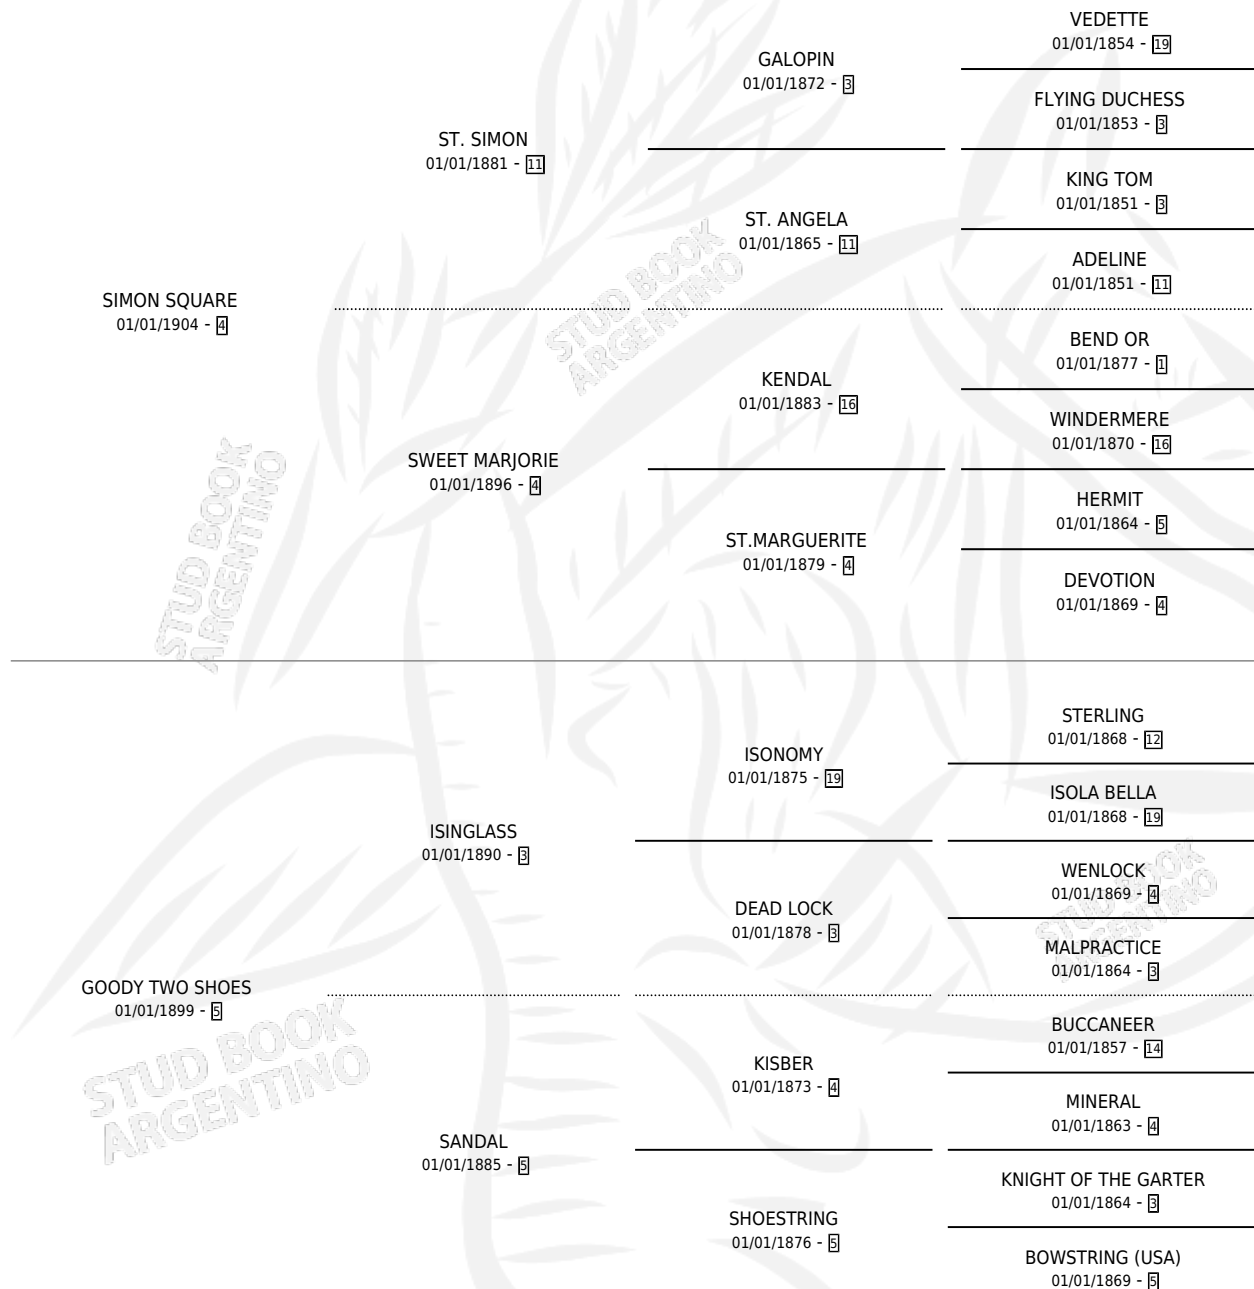

SIMON'S SHOES

por SIMON SQUARE y GOODY TWO SHOES por ISINGLASS

Argentina · Hembra · Zaino Doradillo · SP · 01/01/1914
Familia 5-h · Volumen 8

ESTADO

TIPIFICACIÓN SANGUÍNEA	X
TIPIFICACIÓN POR ADN	X
PASAPORTE	X
IDENTIFICACIÓN POR MICROCHIP	X
REPRODUCTOR	X

Lugar de nacimiento: Campo particular

Criador: Sin dato

~

HIJOS

	MACHOS	HEMBRAS
3 NACIERON	0	3
SIN ACTUACIONES		

PEDIGREE

SIMON'S SHOES

Datos oficiales del Stud Book Argentino