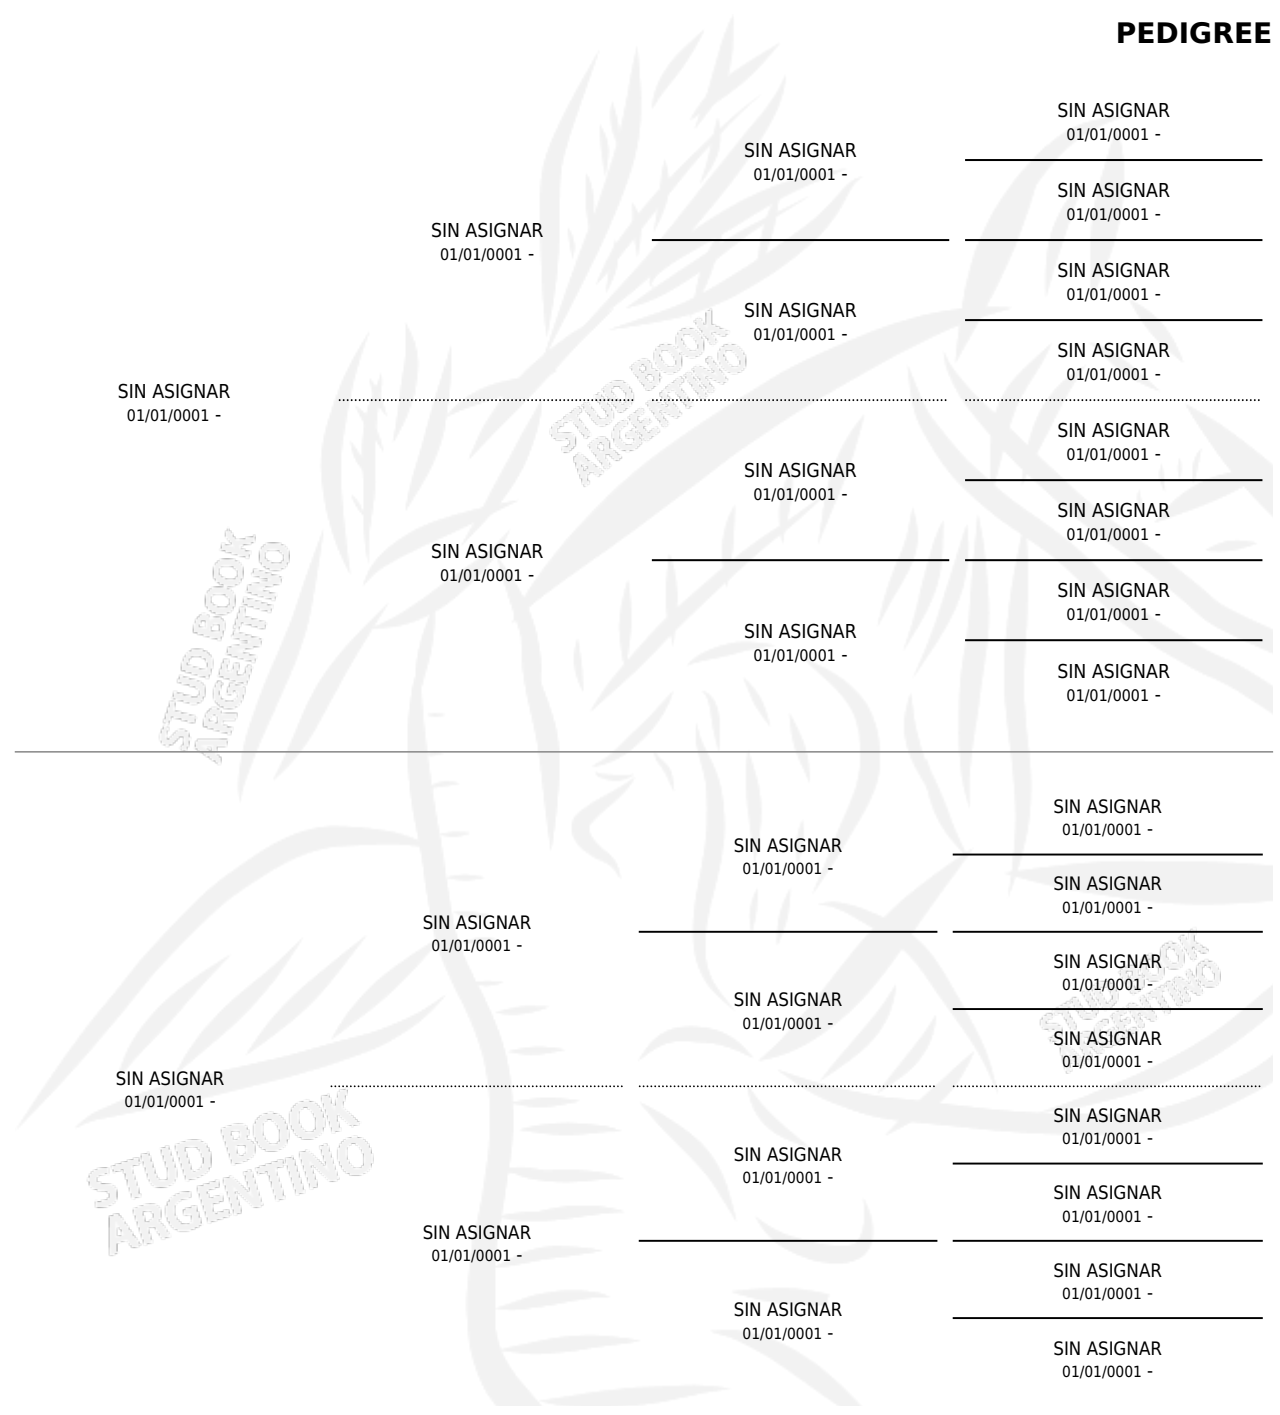

## PEDIGREE

por SIN ASIGNAR y SIN ASIGNAR por SIN ASIGNAR

Argentina · Hembra · Zaino Doradillo · SP · 01/01/1922  
Familia 10-c · Volumen 11

### ESTADO

TIPIFICACIÓN SANGUÍNEA	X
TIPIFICACIÓN POR ADN	X
PASAPORTE	X
IDENTIFICACIÓN POR MICROCHIP	X
REPRODUCTOR	X

**Lugar de nacimiento:** Campo Particular

**Criador:** Sin dato

~

### HIJOS

	MACHOS	HEMBRAS
1 NACIERON	0	1

SIN ACTUACIONES