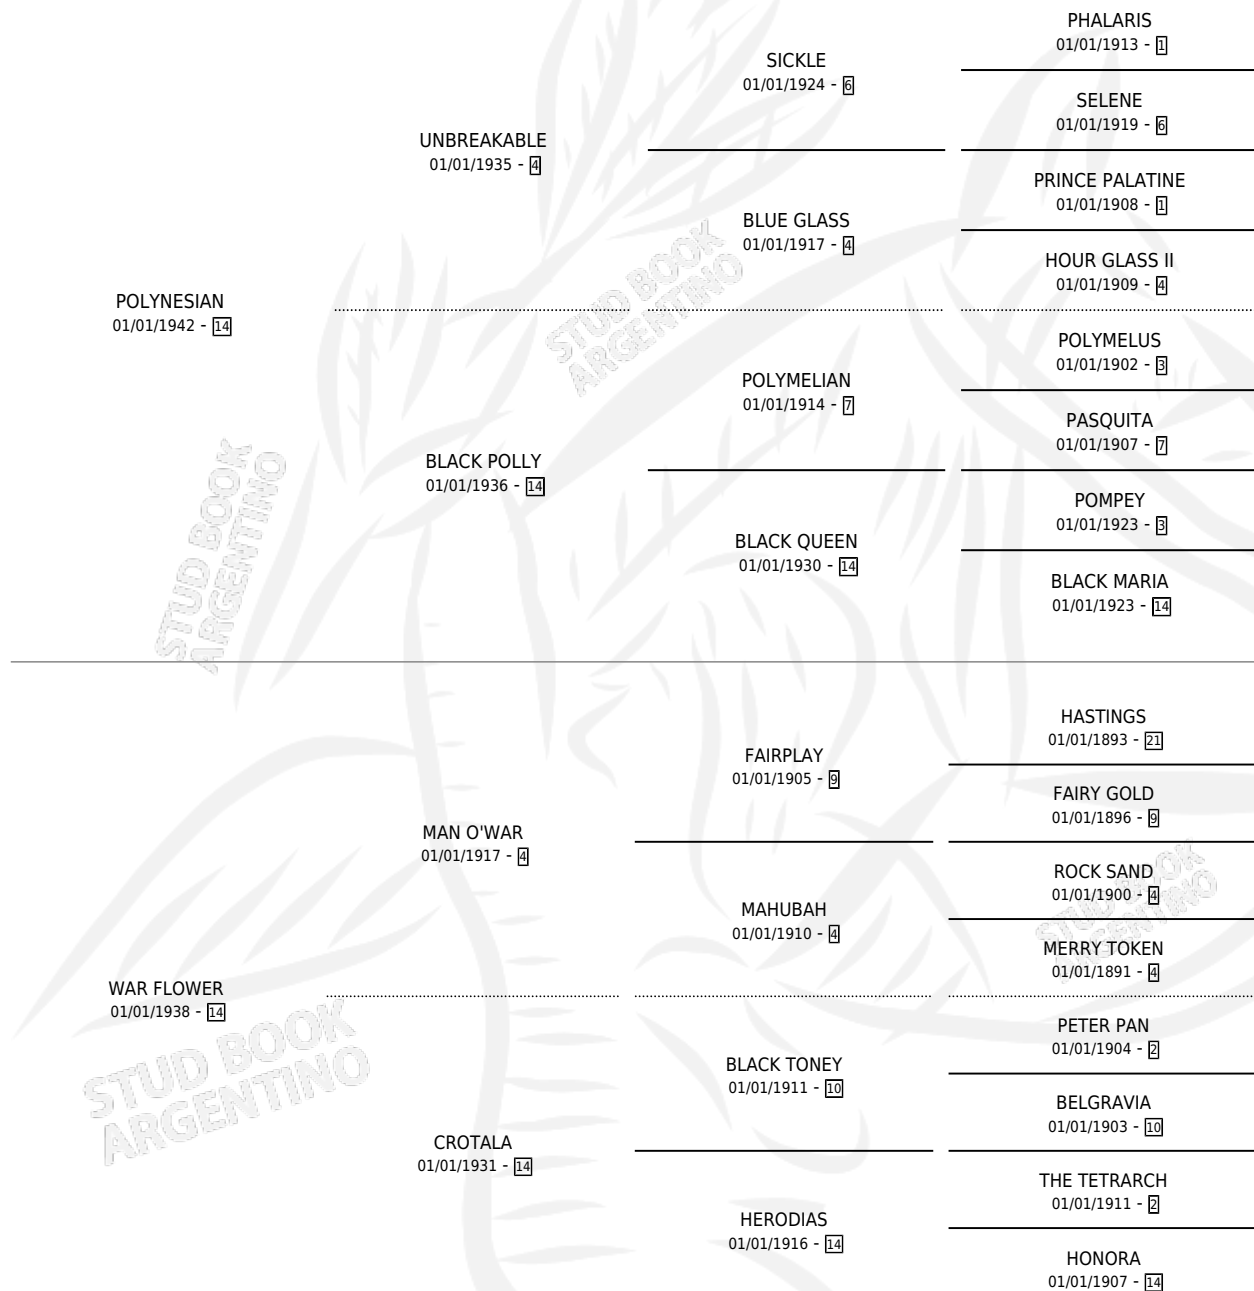

HIBISCUS

por POLYNESIAN y WAR FLOWER por MAN O'WAR

Argentina · Hembra · Alazan · SP · 01/01/1960
Familia 14-f · Volumen 24

ESTADO

TIPIFICACIÓN SANGUÍNEA	X
TIPIFICACIÓN POR ADN	X
PASAPORTE	X
IDENTIFICACIÓN POR MICROCHIP	X
REPRODUCTOR	X

Lugar de nacimiento: Campo particular

Criador: Sin dato

~

HIJOS

	MACHOS	HEMBRAS
1 NACIERON	0	1

SIN ACTUACIONES

PEDIGREE

HIBISCUS