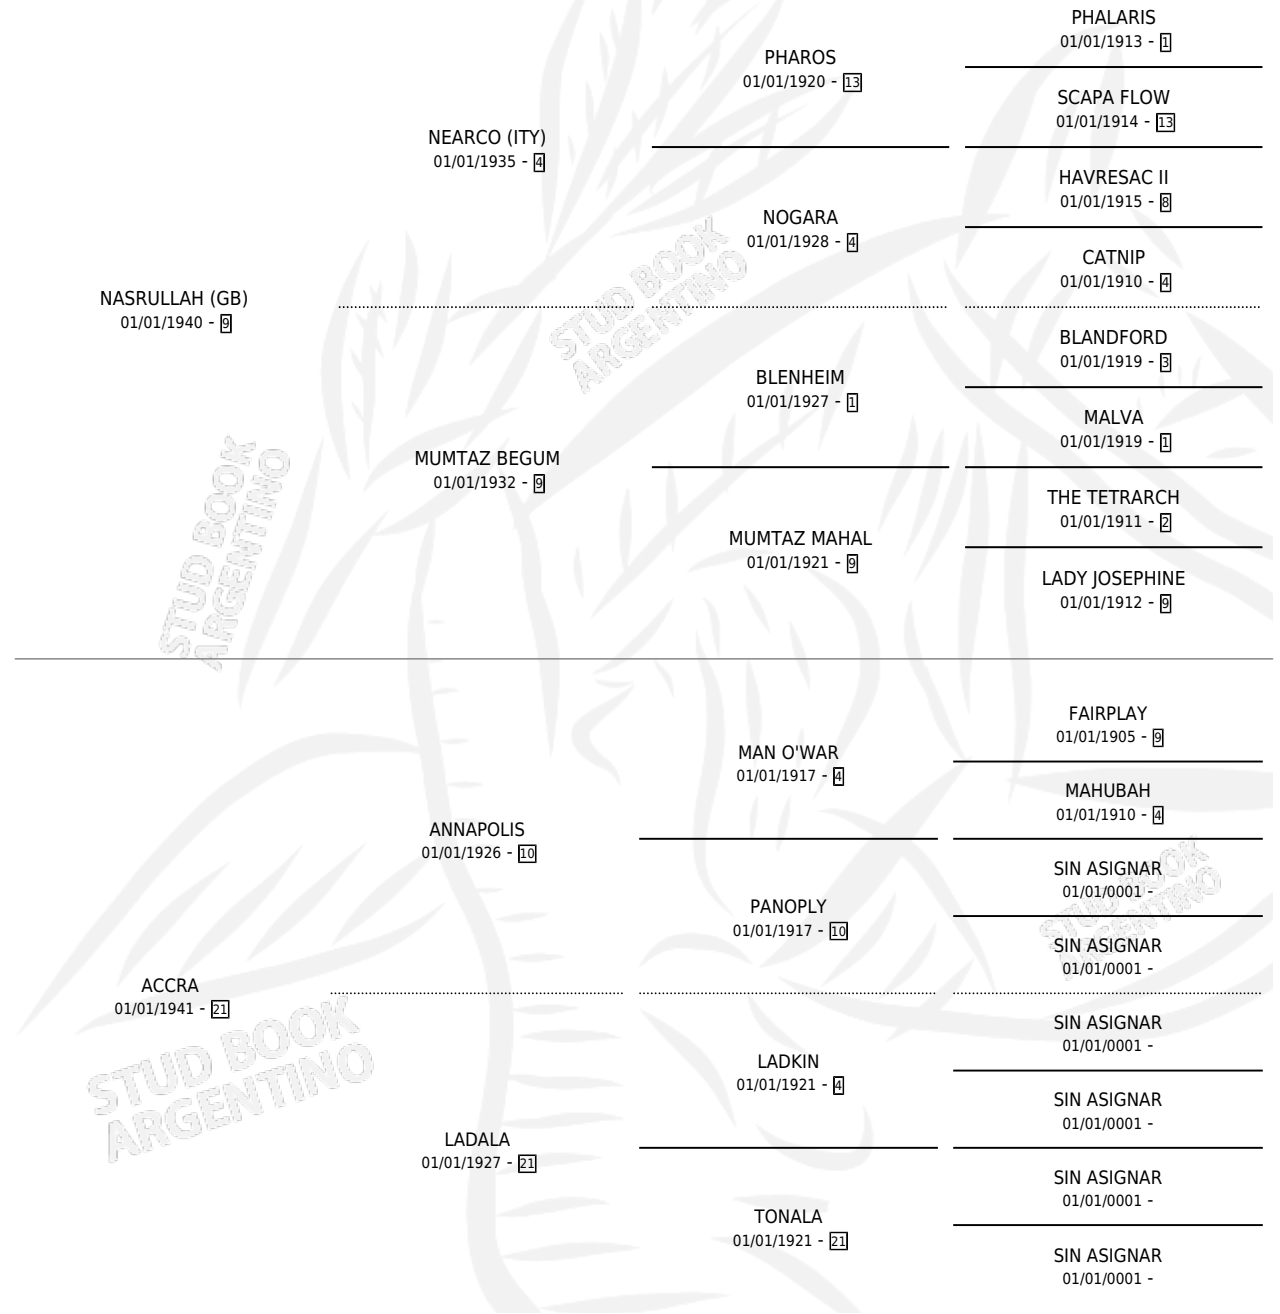

NALA

por **NASRULLAH (GB)** y **ACCRA** por **ANNAPOLIS**

Argentina · Macho · Zaino Doradillo · SP · 01/01/1955
Familia 21-a · Volumen 22

ESTADO

TIPIFICACIÓN SANGUÍNEA	X
TIPIFICACIÓN POR ADN	X
PASAPORTE	X
IDENTIFICACIÓN POR MICROCHIP	X
REPRODUCTOR	X

Lugar de nacimiento: Campo particular

Criador: Sin dato

~

HIJOS

	MACHOS	HEMBRAS
1 NACIERON	0	1

SIN ACTUACIONES

PEDIGREE

NALA