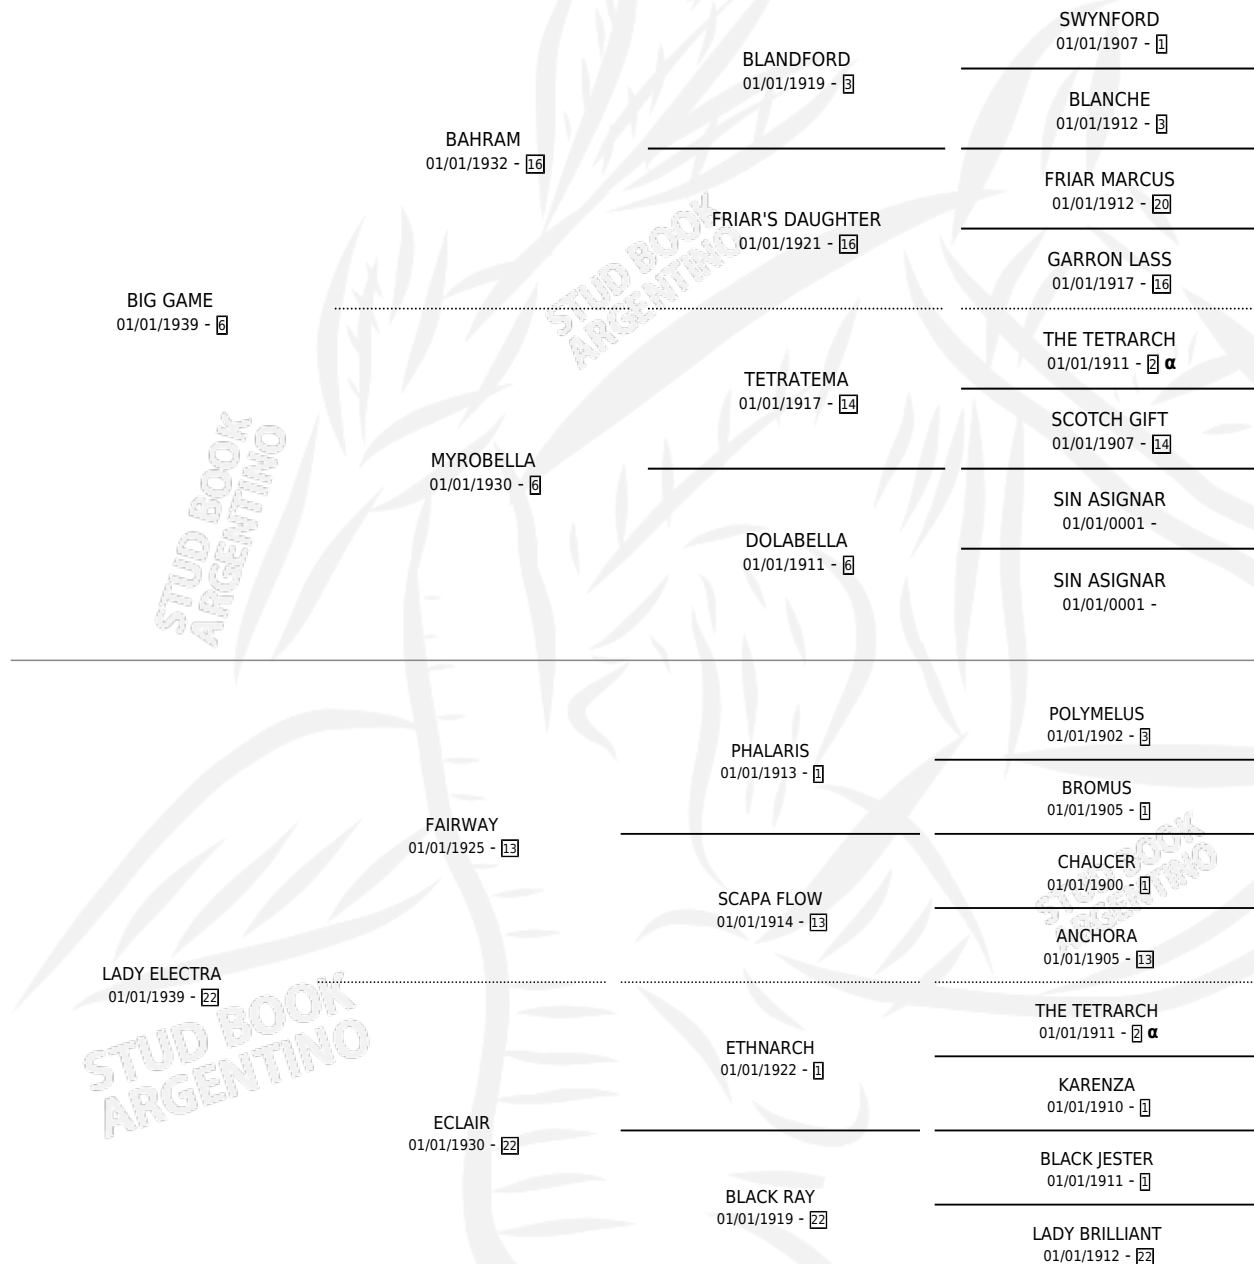

QUEEN ELECTRA

por **BIG GAME** y **LADY ELECTRA** por **FAIRWAY**

PEDIGREE

Argentina · Hembra · Zaino Doradillo · SP · 01/01/1947
Familia 22-d · Volumen 19

ESTADO

| | |
|------------------------------|---|
| TIPIFICACIÓN SANGUÍNEA | X |
| TIPIFICACIÓN POR ADN | X |
| PASAPORTE | X |
| IDENTIFICACIÓN POR MICROCHIP | X |
| REPRODUCTOR | X |

Lugar de nacimiento: Campo particular

Criador: Sin dato

~

HIJOS

| | MACHOS | HEMBRAS |
|-----------------|--------|---------|
| 2 NACIERON | 1 | 1 |
| SIN ACTUACIONES | | |

INBREEDING : α

QUEEN ELECTRA

Datos oficiales del Stud Book Argentino