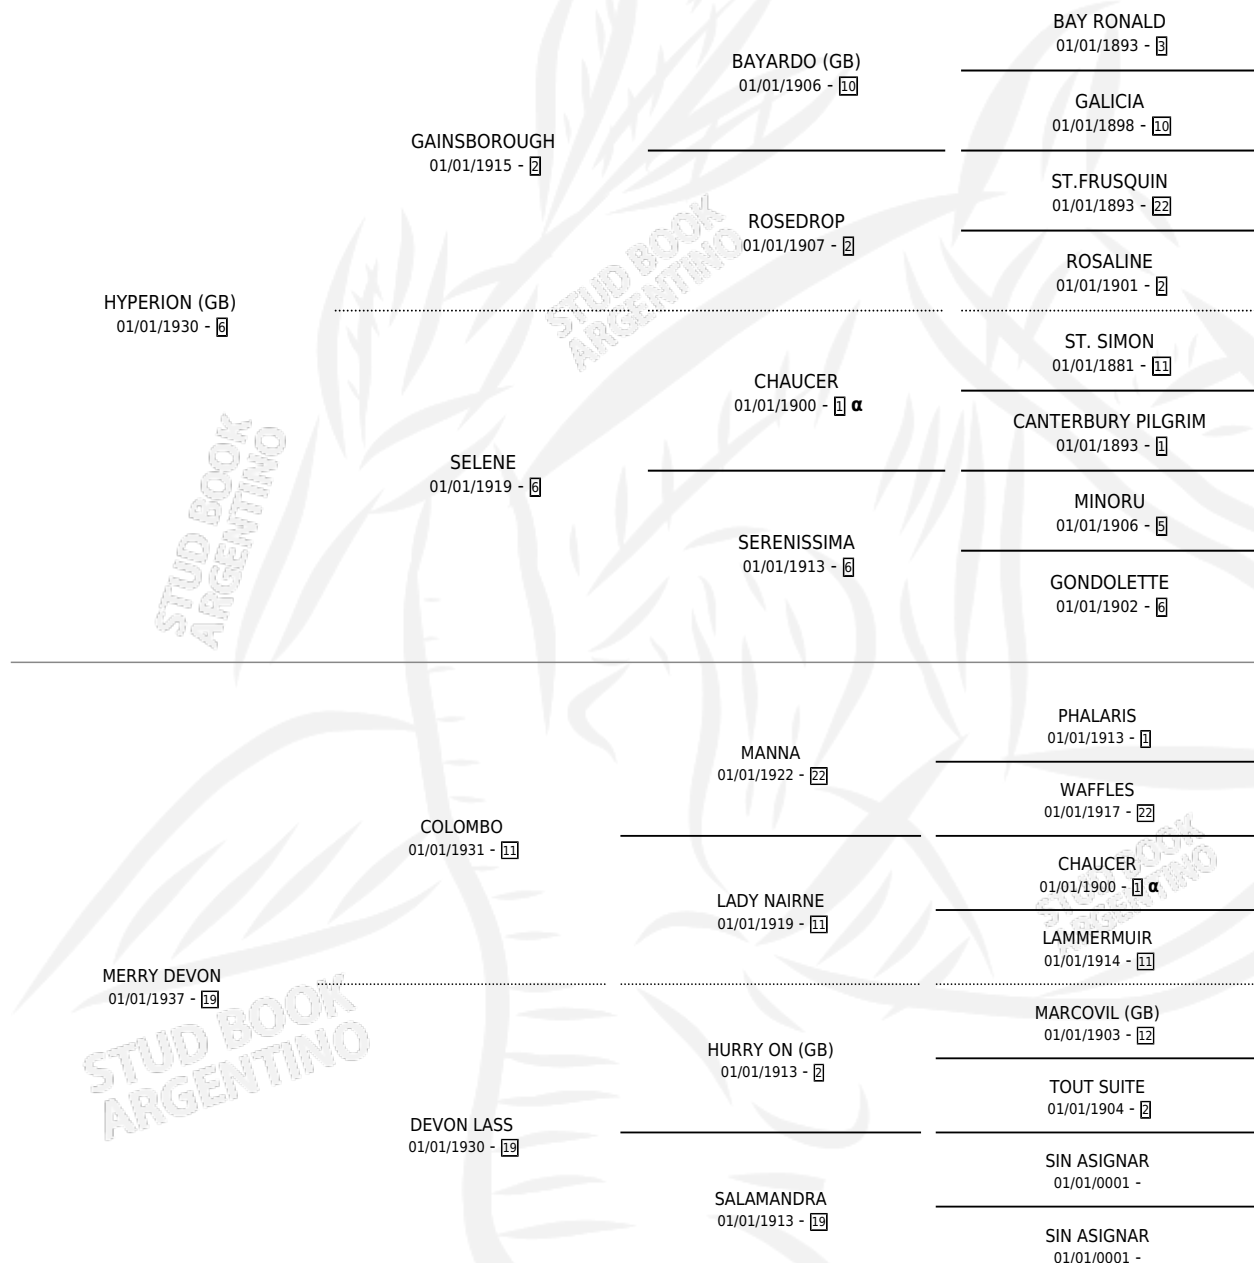

MERRY DANCER

por **HYPERION (GB)** y **MERRY DEVON** por **COLOMBO**

Argentina · Hembra · Alazan · SP · 01/01/1955
Familia 19-c · Volumen 22

ESTADO

TIPIFICACIÓN SANGUÍNEA	X
TIPIFICACIÓN POR ADN	X
PASAPORTE	X
IDENTIFICACIÓN POR MICROCHIP	X
REPRODUCTOR	X

Lugar de nacimiento: Campo particular

Criador: Sin dato

~

HIJOS

	MACHOS	HEMBRAS
1 NACIERON	0	1

SIN ACTUACIONES

PEDIGREE

INBREEDING : α

MERRY DANCER

Datos oficiales del Stud Book Argentino

Documento generado el 02/05/2026

studbook.org.ar